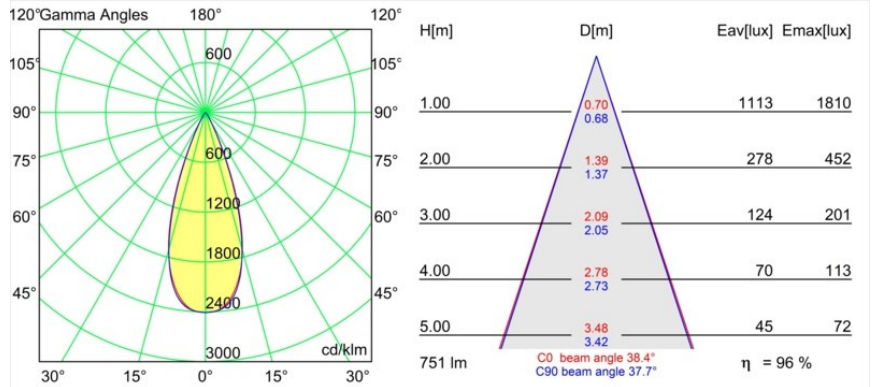

Lichtverteilung und Lichtverteilungskurve