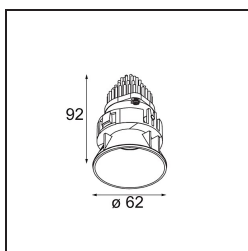

Spezifikationen

Material	13512180
Typ der Lichtquelle	LED
LED Typ	BRIDGELUX V8G8
LED-Technologie	COB-LED
CRI	Min. 90
Farbtemperatur	2700K
Lebensdauer	L90B10 bei 50.000 Stunden
Leuchtmittel enthalten	Ja
Anzahl Lichtquellen	1
CIE-Fluxcode	99 100 100 100 96
Binning (SDCM)	2
Lichtrichtung	Abwärts
Optik	Kollimator
Gemessene Abstrahlwinkel (°)	38,4
Eingangsspannung	Konstantstrom-Treiber erforderlich
Schutzklasse	III
Schutzart	55
Glühdrahtprüfung (°C)	850
Innen/Außen	Innen
Anwendung	Decke, Wand
Montage	Einbau
Ausschnittgröße (mm)	ø68 for Frame Recessed; ø89 for Frame Recessed TrimLess
Einbautiefe (mm)	110,0
Verstellbarkeit	Not Applicable
Abstand zum beleuchteten Objekt (m)	0,1
Primärfarbe & Primäres Finish	Schwarz, Chrom
Bruttogewicht (g)	148,0
Antriebsstrom (mA)	350 500
Min. forward voltage (Vf)	13,2 13,7
Max. forward voltage (Vf)	15,0 15,4
Connected load (W)	5,0 7,2
Lichtstrom pro Lampe (lm)	492 664
Effizienz (lm/W)	98 92
UGR	11 12

Bemerkung	<ul style="list-style-type: none">• Tetrix Recessed Ring oder Tube Surface nicht enthalten• Dies ist kein vollständiges Produkt. Es wird ein Tetrix Recessed Ring oder Tube Surface benötigt.• Dies ist kein vollständiges Produkt. Es wird ein Tetrix Recessed Ring oder Tube Surface benötigt.
-----------	--