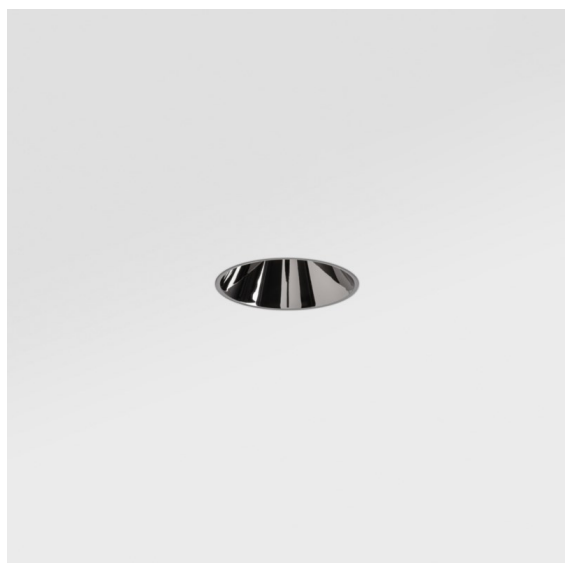

Datum
Kunde
Projekt
Art

Tetrix Oblique Recessed 62 lx IP55 LED 2700K Flood DE Black Chrome

Mit Komponenten spielen, sie auf alle möglichen Arten zusammenfügen. Die Tetrix lädt Sie ein, ihr mit Designoptionen und Zubehör Ihre persönliche Note zu verleihen. Sie ist vielseitig einsetzbar, passt überall hin – und ihre Installation ist ein Kinderspiel.

Spezifikationen

Material	13512180
Typ der Lichtquelle	LED
LED Typ	BRIDGELUX V8G8
LED-Technologie	COB-LED
CRI	Min. 90
Farbtemperatur	2700K
Lebensdauer	L90B10 bei 50.000 Stunden
Leuchtmittel enthalten	Ja
Anzahl Lichtquellen	1
CIE-Fluxcode	99 100 100 100 96
Binning (SDCM)	2
Lichtrichtung	Abwärts
Optik	Kollimator
Gemessene Abstrahlwinkel (°)	38,4
Eingangsspannung	Konstantstrom-Treiber erforderlich
Schutzklasse	III
Schutzart	55
Glühdrahtprüfung (°C)	850
Innen/Außen	Innen
Anwendung	Decke, Wand
Montage	Einbau
Ausschnittgröße (mm)	ø68 for Frame Recessed; ø89 for Frame Recessed TrimLess
Einbautiefe (mm)	110,0
Verstellbarkeit	Not Applicable
Abstand zum beleuchteten Objekt (m)	0,1
Primärfarbe & Primäres Finish	Schwarz, Chrom
Bruttogewicht (g)	148,0
Antriebsstrom (mA)	350 500
Min. forward voltage (Vf)	13,2 13,7
Max. forward voltage (Vf)	15,0 15,4
Connected load (W)	5,0 7,2
Lichtstrom pro Lampe (lm)	492 664
Effizienz (lm/W)	98 92
UGR	11 12

Bemerkung	<ul style="list-style-type: none">• Tetrix Recessed Ring oder Tube Surface nicht enthalten• Dies ist kein vollständiges Produkt. Es wird ein Tetrix Recessed Ring oder Tube Surface benötigt.• Dies ist kein vollständiges Produkt. Es wird ein Tetrix Recessed Ring oder Tube Surface benötigt.
-----------	--