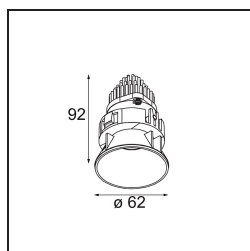

Specificaties

Materiaal	13512138
Type Lichtbron	LED
LED type	BRIDGELUX V8G8
LED technologie	Led-COB
CRI	Min. 90
Kleurtemperatuur	2700K
Levensduur	L90B10 bij 50.000 Uur
Lamp inbegrepen	Ja
Aantal Lichtbronnen	1
CIE-fluxcode	98 99 100 100 100
Binning (SDCM)	2
Lichtrichting	Omlaag
Optisch	Collimator
Gemeten gradenbundel (°)	39,0
Ingangsspanning	Aandrijving Gelijktroom Vereist
Elektriciteitsklasse	III
IP-klasse	55
Gloeidraadtest (°C)	850
Binnen/Buiten	Binnen
Toepassing	Plafond, Wand
Montage	Inbouw
Inbouwopening (mm)	ø68 for Frame Recessed; ø89 for Frame Recessed TrimLess
Montagediepte (mm)	110,0
Verstelbaarheid	Not Applicable
Afstand tot Verlicht Voorwerp (m)	0,1
Primaire Kleur & Primaire Afwerking	Wit, Mat
Brutogewicht (g)	148,0
Stroom driver (mA)	350 500
Min. forward voltage (Vf)	13,2 13,7
Max. forward voltage (Vf)	15,0 15,4
Connected load (W)	5,0 7,2
Lumenoutput per lampunit (lm)	509 688
Efficiëntie (lm/W)	102 96
UGR	16 17

Specificaties

Opmerking	<ul style="list-style-type: none">• Tetrix Recessed Ring of Tube Surface niet inbegrepen• Dit is geen compleet product. Een Tetrix Recessed Ring of Tube Surface is vereist.• Dit is geen compleet product. Een Tetrix Recessed Ring of Tube Surface is vereist.
-----------	--