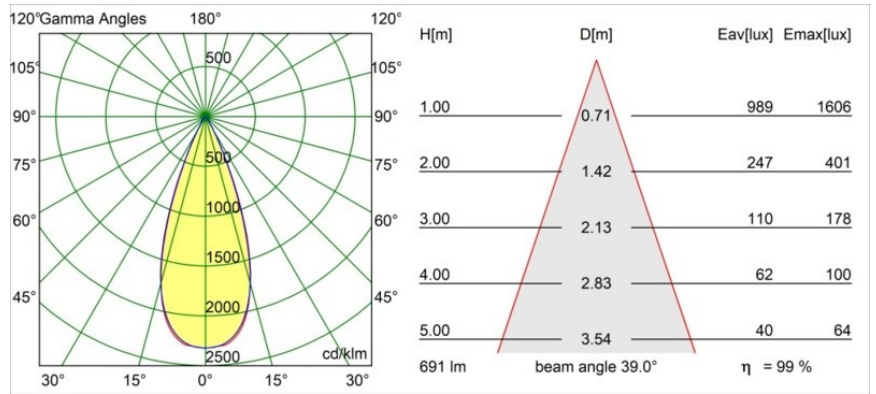

Lichtspreiding & Stralingsdiagram