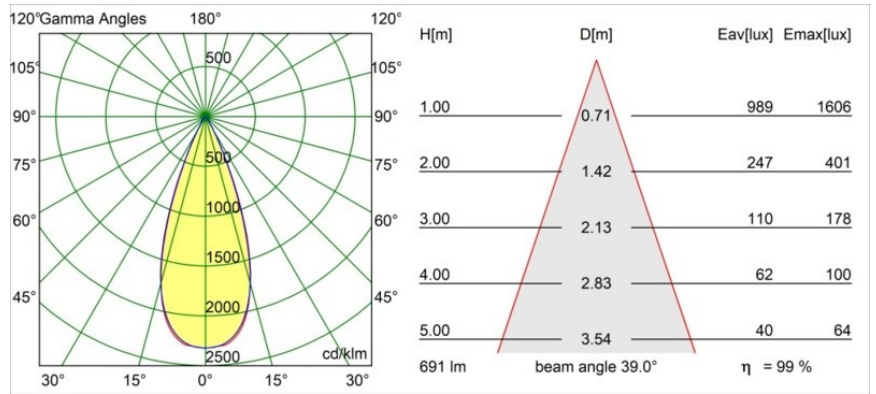

Light distribution & beam diagram