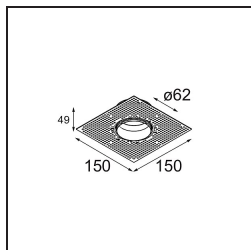

12293230 Plaster Kit Trimless 150x150 - 62 1x