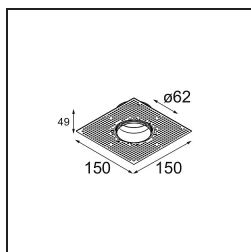

UGR	16	17
Commentaire	<ul style="list-style-type: none">• Tetrix Recessed Ring ou Tube Surface non inclus• Ceci n'est pas un produit complet. Un Tetrix Recessed Ring ou Tube Surface est requis.• Ceci n'est pas un produit complet. Un Tetrix Recessed Ring ou Tube Surface est requis.	

TM30 & CRI diagrammes

Distribution de Lumière & Schéma de Faisceau

Accessoires d'Eclairage optiques

13515032 Snoot 32 Black Structure
13515038 Snoot 32 White Matt

13515132 Honeycomb 33 Black Structure

13515232 Light Cone 44 Black Structure
13515238 Light Cone 44 White Matt

Accessoires d'Eclairage d'installation

13510083 Ring Recessed 62 1x IP55 Black Matt
13510038 Ring Recessed 62 1x IP55 White Matt

13515430 Ring Recessed Trimless 62 1x

13515530 Concrete Kit 62 150x150 1x

13515630 Concrete Ring 62 Standard Installation Housing