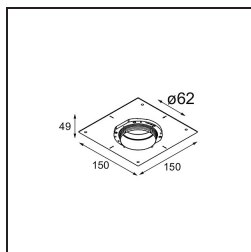

Caractéristiques

Matériaux	13512138
Type de Source Lumineuse	LED
Type de LED	BRIDGELUX V8G8
Technologie LED	LED COB
CRI	Min. 90
Température de Couleur	2700K
Durée de Vie	L90B10 à 50 000 heures
Ampoule incluse	Oui
Nombre de Sources Lumineuses	1
Code de flux CIE	98 99 100 100 100
Groupement (SDCM)	2
Direction de la Lumière	Bas
Optique	Collimateur
Faisceau mesuré (°)	39,0
Tension d'Entrée	Driver à Courant Constant Requis
Classe Électrique	III
Indice de protection IP	55
Essai au fil incandescent (°C)	850
Intérieur/extérieur	Intérieur
Application	Plafond, Mur
Montage	Encastré
Taille de découpe (mm)	ø68 for Frame Recessed; ø89 for Frame Recessed TrimLess
Profondeur de montage (mm)	110,0
Ajustabilité	Not Applicable
Distance avec l'Objet Éclairé (m)	0,1
Couleur Principale & Finition Principale	Blanc, Mat
Poids brut (g)	148,0
Courant du driver (mA)	350 500
Min. forward voltage (Vf)	13,2 13,7
Max. forward voltage (Vf)	15,0 15,4
Connected load (W)	5,0 7,2
Flux lumineux par lampe (lm)	509 688
Efficacité (lm/W)	102 96

UGR	16	17
Commentaire	<ul style="list-style-type: none">• Tetrix Recessed Ring ou Tube Surface non inclus• Ceci n'est pas un produit complet. Un Tetrix Recessed Ring ou Tube Surface est requis.• Ceci n'est pas un produit complet. Un Tetrix Recessed Ring ou Tube Surface est requis.	

TM30 & CRI diagrammes

Distribution de Lumière & Schéma de Faisceau

Accessoires d'Eclairage optiques

13515032 Snoot 32 Black Structure
13515038 Snoot 32 White Matt

13515132 Honeycomb 33 Black Structure

13515232 Light Cone 44 Black Structure
13515238 Light Cone 44 White Matt

Accessoires d'Eclairage d'installation

13510083 Ring Recessed 62 1x IP55 Black Matt
13510038 Ring Recessed 62 1x IP55 White Matt

13515430 Ring Recessed Trimless 62 1x

13515530 Concrete Kit 62 150x150 1x

13515630 Concrete Ring 62 Standard Installation Housing