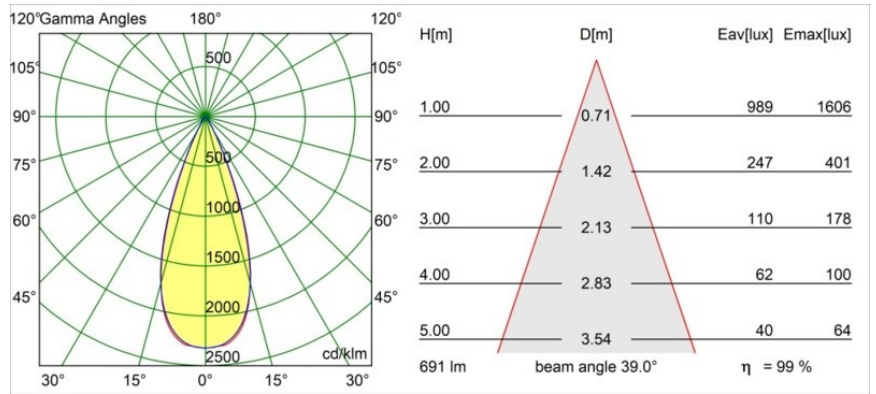

Distribution de Lumière & Schéma de Faisceau