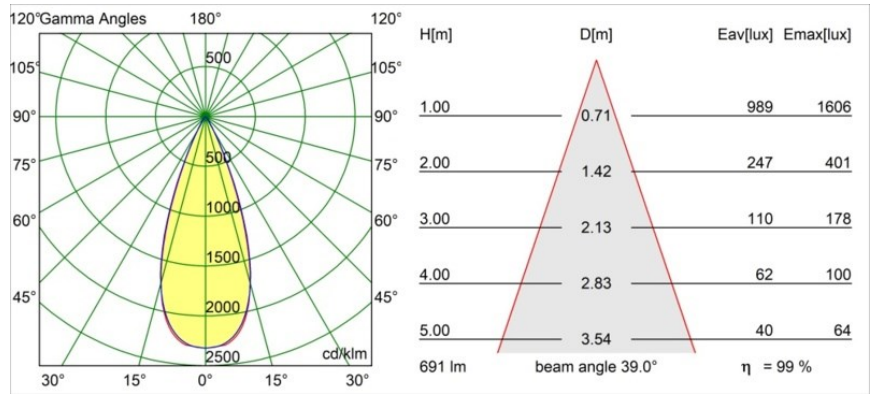

Distribution de Lumière & Schéma de Faisceau