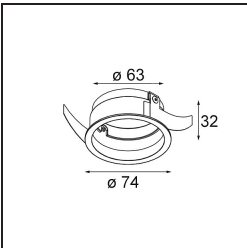

Bemerkung

- Tetrix Recessed Ring oder Tube Surface nicht enthalten
 - Dies ist kein vollständiges Produkt. Es wird ein Tetrix Recessed Ring oder Tube Surface benötigt.
 - Dies ist kein vollständiges Produkt. Es wird ein Tetrix Recessed Ring oder Tube Surface benötigt.
-

TM30 & CRI Diagramm

Lichtverteilung und Lichtverteilungskurve

Diagramm

Optisches Zubehör

- 13515032** Snoot 32 Black Structure
- 13515038** Snoot 32 White Matt

- 13515132** Honeycomb 33 Black Structure

- 13515232** Light Cone 44 Black Structure
- 13515238** Light Cone 44 White Matt

Montagezubehör

- 13510083** Ring Recessed 62 1x IP55 Black Matt
- 13510038** Ring Recessed 62 1x IP55 White Matt

- 13515430** Ring Recessed Trimless 62 1x

■ **13515530** Concrete Kit 62 150x150 1x

■ **13515630** Concrete Ring 62 Standard Installation Housing