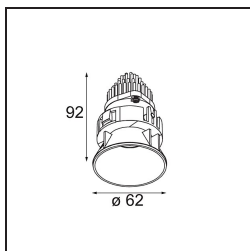

Datum
Kunde
Projekt
Art

Tetrix Oblique Recessed 62 1x IP55 LED 2700K Flood DE White Matt

Spezifikationen

Material	13512138
Typ der Lichtquelle	LED
LED Typ	BRIDGELUX V8G8
LED-Technologie	COB-LED
CRI	Min. 90
Farbtemperatur	2700K
Lebensdauer	L90B10 bei 50.000 Stunden
Leuchtmittel enthalten	Ja
Anzahl Lichtquellen	1
CIE-Fluxcode	98 99 100 100 100
Binning (SDCM)	2
Lichtrichtung	Abwärts
Optik	Kollimator
Gemessene Abstrahlwinkel (°)	39,0
Eingangsspannung	Konstantstrom-Treiber erforderlich
Schutzklasse	III
Schutzart	55
Glühdrahtprüfung (°C)	850
Innen/Außen	Innen
Anwendung	Decke, Wand
Montage	Einbau
Ausschnittgröße (mm)	ø68 for Frame Recessed; ø89 for Frame Recessed TrimLess
Einbautiefe (mm)	110,0
Verstellbarkeit	Not Applicable
Abstand zum beleuchteten Objekt (m)	0,1
Primärfarbe & Primäres Finish	Weiß, Matt
Bruttogewicht (g)	148,0
Antriebsstrom (mA)	350 500
Min. forward voltage (Vf)	13,2 13,7
Max. forward voltage (Vf)	15,0 15,4
Connected load (W)	5,0 7,2
Lichtstrom pro Lampe (lm)	509 688
Effizienz (lm/W)	102 96
UGR	16 17

Bemerkung

- Tetrix Recessed Ring oder Tube Surface nicht enthalten
 - Dies ist kein vollständiges Produkt. Es wird ein Tetrix Recessed Ring oder Tube Surface benötigt.
 - Dies ist kein vollständiges Produkt. Es wird ein Tetrix Recessed Ring oder Tube Surface benötigt.
-