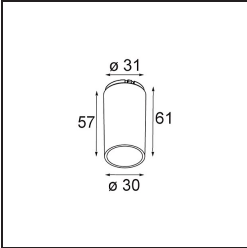

Bemerkung

- Tetrix Recessed Ring oder Tube Surface nicht enthalten
 - Dies ist kein vollständiges Produkt. Es wird ein Tetrix Recessed Ring oder Tube Surface benötigt.
 - Dies ist kein vollständiges Produkt. Es wird ein Tetrix Recessed Ring oder Tube Surface benötigt.
-

TM30 & CRI Diagramm

Lichtverteilung und Lichtverteilungskurve

Diagramm

Optisches Zubehör

- 13515032** Snoot 32 Black Structure
- 13515038** Snoot 32 White Matt

- 13515132** Honeycomb 33 Black Structure

- 13515232** Light Cone 44 Black Structure
- 13515238** Light Cone 44 White Matt