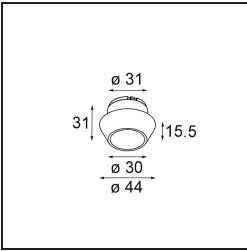

Bemerkung

- Tetrix Recessed Ring oder Tube Surface nicht enthalten
 - Dies ist kein vollständiges Produkt. Es wird ein Tetrix Recessed Ring oder Tube Surface benötigt.
 - Dies ist kein vollständiges Produkt. Es wird ein Tetrix Recessed Ring oder Tube Surface benötigt.
-

TM30 & CRI Diagramm

Lichtverteilung und Lichtverteilungskurve

Diagramm

Optisches Zubehör

- 13515032** Snoot 32 Black Structure
- 13515038** Snoot 32 White Matt

- 13515132** Honeycomb 33 Black Structure

- 13515232** Light Cone 44 Black Structure
- 13515238** Light Cone 44 White Matt