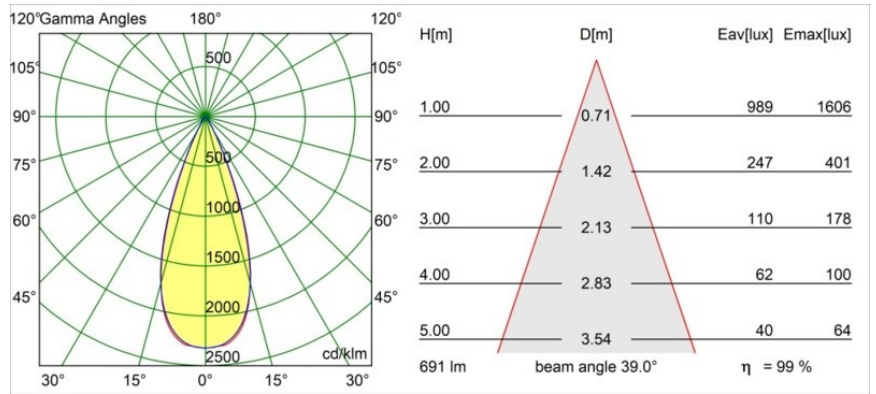

Lichtverteilung und Lichtverteilungskurve