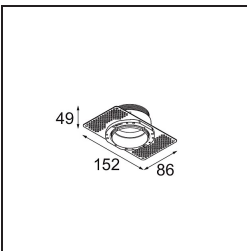

Datum
Kunde
Projekt
Art

Tetrix Oblique Recessed 62 1x IP55 LED 2700K Flood DE White Matt

Spezifikationen

Material	13512138
Typ der Lichtquelle	LED
LED Typ	BRIDGELUX V8G8
LED-Technologie	COB-LED
CRI	Min. 90
Farbtemperatur	2700K
Lebensdauer	L90B10 bei 50.000 Stunden
Leuchtmittel enthalten	Ja
Anzahl Lichtquellen	1
CIE-Fluxcode	98 99 100 100 100
Binning (SDCM)	2
Lichtrichtung	Abwärts
Optik	Kollimator
Gemessene Abstrahlwinkel (°)	39,0
Eingangsspannung	Konstantstrom-Treiber erforderlich
Schutzklasse	III
Schutzart	55
Glühdrahtprüfung (°C)	850
Innen/Außen	Innen
Anwendung	Decke, Wand
Montage	Einbau
Ausschnittgröße (mm)	ø68 for Frame Recessed; ø89 for Frame Recessed TrimLess
Einbautiefe (mm)	110,0
Verstellbarkeit	Not Applicable
Abstand zum beleuchteten Objekt (m)	0,1
Primärfarbe & Primäres Finish	Weiß, Matt
Bruttogewicht (g)	148,0
Antriebsstrom (mA)	350 500
Min. forward voltage (Vf)	13,2 13,7
Max. forward voltage (Vf)	15,0 15,4
Connected load (W)	5,0 7,2
Lichtstrom pro Lampe (lm)	509 688
Effizienz (lm/W)	102 96
UGR	16 17

Bemerkung

- Tetrix Recessed Ring oder Tube Surface nicht enthalten
 - Dies ist kein vollständiges Produkt. Es wird ein Tetrix Recessed Ring oder Tube Surface benötigt.
 - Dies ist kein vollständiges Produkt. Es wird ein Tetrix Recessed Ring oder Tube Surface benötigt.
-

TM30 & CRI Diagramm

Lichtverteilung und Lichtverteilungskurve

Diagramm

Optisches Zubehör

- 13515032** Snoot 32 Black Structure
- 13515038** Snoot 32 White Matt

- 13515132** Honeycomb 33 Black Structure

- 13515232** Light Cone 44 Black Structure
- 13515238** Light Cone 44 White Matt

Montagezubehör

- 13510083** Ring Recessed 62 1x IP55 Black Matt
- 13510038** Ring Recessed 62 1x IP55 White Matt

- 13515430** Ring Recessed Trimless 62 1x

■ **13515530** Concrete Kit 62 150x150 1x

■ **13515630** Concrete Ring 62 Standard Installation Housing