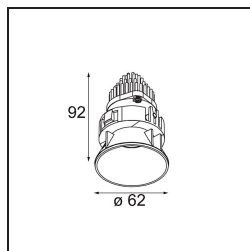

Datum
Klant
Project
Soort

Tetrix Oblique Recessed 62 1x IP55 LED 2700K Medium DE Black Matt

Specificaties

Materiaal	13512083
Type Lichtbron	LED
LED type	BRIDGELUX V8G8
LED technologie	Led-COB
CRI	Min. 90
Kleurtemperatuur	2700K
Levensduur	L90B10 bij 50.000 Uur
Lamp inbegrepen	Ja
Aantal Lichtbronnen	1
CIE-fluxcode	100 100 100 100 95
Binning (SDCM)	2
Lichtrichting	Omlaag
Optisch	Collimator
Gemeten gradenbundel (°)	25,1
Ingangsspanning	Aandrijving Gelijktroom Vereist
Elektriciteitsklasse	III
IP-klasse	55
Gloeidraadtest (°C)	850
Binnen/Buiten	Binnen
Toepassing	Plafond, Wand
Montage	Inbouw
Inbouwopening (mm)	ø68 for Frame Recessed; ø89 for Frame Recessed TrimLess
Montagediepte (mm)	110,0
Verstelbaarheid	Not Applicable
Afstand tot Verlicht Voorwerp (m)	0,1
Primaire Kleur & Primaire Afwerking	Zwart, Mat
Brutogewicht (g)	148,0
Stroom driver (mA)	350 500
Min. forward voltage (Vf)	13,2 13,7
Max. forward voltage (Vf)	15,0 15,4
Connected load (W)	5,0 7,2
Lumenoutput per lampunit (lm)	464 624
Efficiëntie (lm/W)	93 87
UGR	6 7

Opmerking	<ul style="list-style-type: none">• Tetrix Recessed Ring of Tube Surface niet inbegrepen• Dit is geen compleet product. Een Tetrix Recessed Ring of Tube Surface is vereist.• Dit is geen compleet product. Een Tetrix Recessed Ring of Tube Surface is vereist.
-----------	--