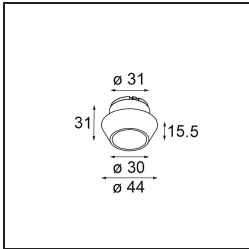

Opmerking	<ul style="list-style-type: none">• Tetrix Recessed Ring of Tube Surface niet inbegrepen• Dit is geen compleet product. Een Tetrix Recessed Ring of Tube Surface is vereist.• Dit is geen compleet product. Een Tetrix Recessed Ring of Tube Surface is vereist.
-----------	--

TM30 & CRI Diagrammen

Lichtspreading & Stralingsdiagram

Diagrammen

Optische Accessoires

13515032 Snoot 32 Black Structure
13515038 Snoot 32 White Matt

13515132 Honeycomb 33 Black Structure

13515232 Light Cone 44 Black Structure
13515238 Light Cone 44 White Matt