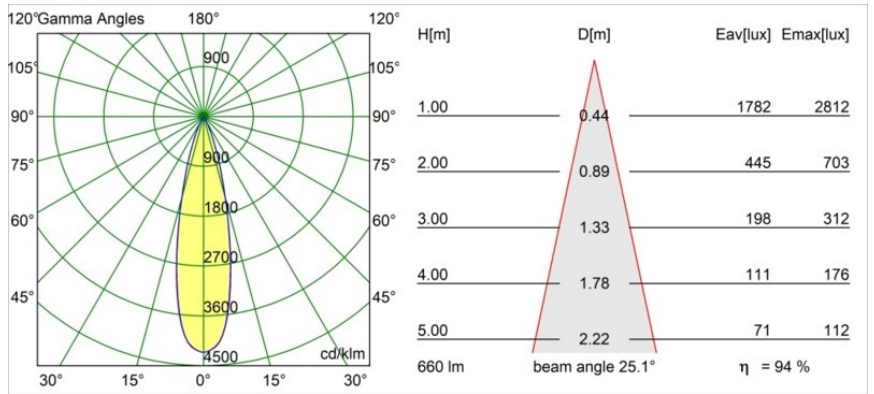

Lichtspreading & Stralingsdiagram