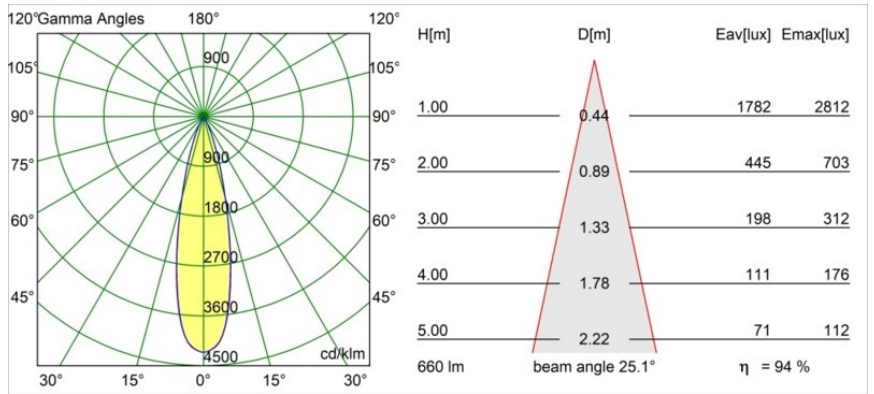

Distribution de Lumière & Schéma de Faisceau