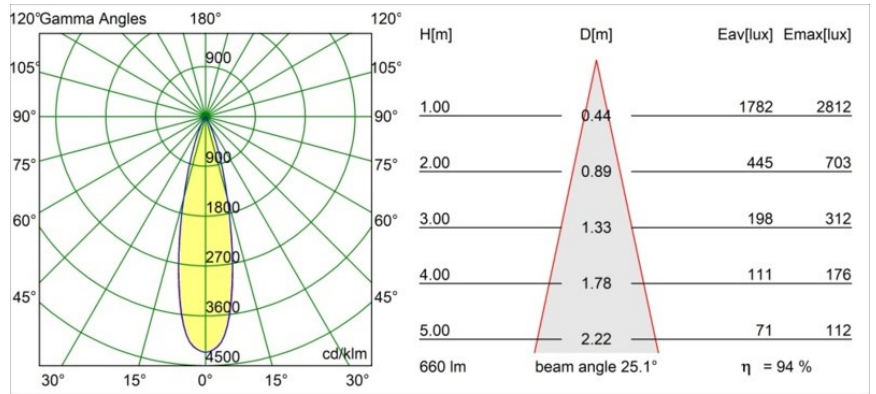

Light distribution & beam diagram