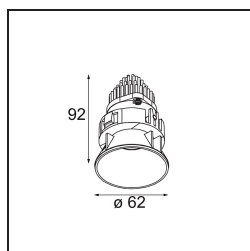

Spezifikationen

Material	13512083
Typ der Lichtquelle	LED
LED Typ	BRIDGELUX V8G8
LED-Technologie	COB-LED
CRI	Min. 90
Farbtemperatur	2700K
Lebensdauer	L90B10 bei 50.000 Stunden
Leuchtmittel enthalten	Ja
Anzahl Lichtquellen	1
CIE-Fluxcode	100 100 100 100 95
Binning (SDCM)	2
Lichtrichtung	Abwärts
Optik	Kollimator
Gemessene Abstrahlwinkel (°)	25,1
Eingangsspannung	Konstantstrom-Treiber erforderlich
Schutzklasse	III
Schutzart	55
Glühdrahtprüfung (°C)	850
Innen/Außen	Innen
Anwendung	Decke, Wand
Montage	Einbau
Ausschnittgröße (mm)	ø68 for Frame Recessed; ø89 for Frame Recessed TrimLess
Einbautiefe (mm)	110,0
Verstellbarkeit	Not Applicable
Abstand zum beleuchteten Objekt (m)	0,1
Primärfarbe & Primäres Finish	Schwarz, Matt
Bruttogewicht (g)	148,0
Antriebsstrom (mA)	350 500
Min. forward voltage (Vf)	13,2 13,7
Max. forward voltage (Vf)	15,0 15,4
Connected load (W)	5,0 7,2
Lichtstrom pro Lampe (lm)	464 624
Effizienz (lm/W)	93 87
UGR	6 7

Bemerkung	<ul style="list-style-type: none">• Tetrix Recessed Ring oder Tube Surface nicht enthalten• Dies ist kein vollständiges Produkt. Es wird ein Tetrix Recessed Ring oder Tube Surface benötigt.• Dies ist kein vollständiges Produkt. Es wird ein Tetrix Recessed Ring oder Tube Surface benötigt.
-----------	--