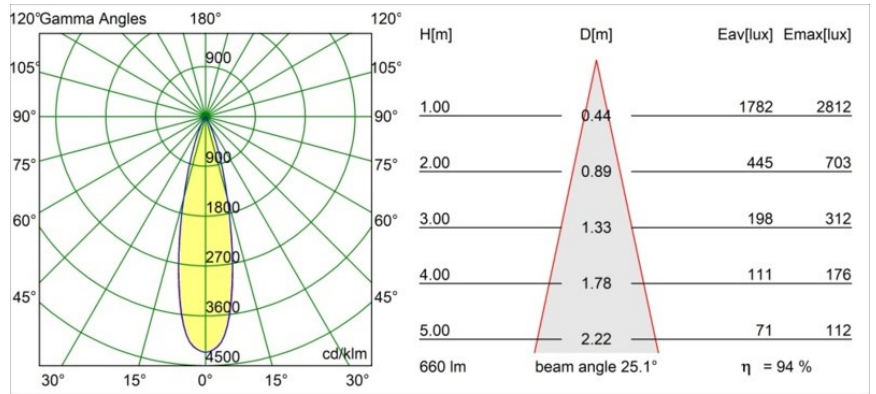

Lichtverteilung und Lichtverteilungskurve