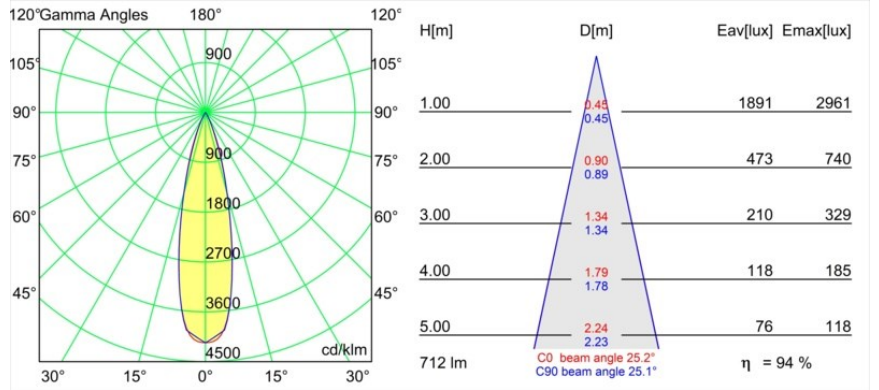

Lichtspreiding & Stralingsdiagram