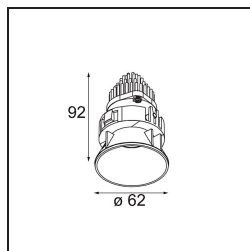

Datum
Klant
Project
Soort

Tetrix Oblique Recessed 62 1x IP55 LED 2700K Medium DE Black Chrome

Specificaties

Materiaal	13512080
Type Lichtbron	LED
LED type	BRIDGELUX V8G8
LED technologie	Led-COB
CRI	Min. 90
Kleurtemperatuur	2700K
Levensduur	L90B10 bij 50.000 Uur
Lamp inbegrepen	Ja
Aantal Lichtbronnen	1
CIE-fluxcode	100 100 100 100 94
Binning (SDCM)	2
Lichtrichting	Omlaag
Optisch	Collimator
Gemeten gradenbundel (°)	25,2
Ingangsspanning	Aandrijving Gelijktroom Vereist
Elektriciteitsklasse	III
IP-klasse	55
Gloeidraadtest (°C)	850
Binnen/Buiten	Binnen
Toepassing	Plafond, Wand
Montage	Inbouw
Inbouwopening (mm)	ø68 for Frame Recessed; ø89 for Frame Recessed TrimLess
Montagediepte (mm)	110,0
Verstelbaarheid	Not Applicable
Afstand tot Verlicht Voorwerp (m)	0,1
Primaire Kleur & Primaire Afwerking	Zwart, Chroom
Brutogewicht (g)	148,0
Stroom driver (mA)	350 500
Min. forward voltage (Vf)	13,2 13,7
Max. forward voltage (Vf)	15,0 15,4
Connected load (W)	5,0 7,2
Lumenoutput per lampunit (lm)	462 621
Efficiëntie (lm/W)	92 86
UGR	7 8

Opmerking

- Tetrix Recessed Ring of Tube Surface niet inbegrepen
 - Dit is geen compleet product. Een Tetrix Recessed Ring of Tube Surface is vereist.
 - Dit is geen compleet product. Een Tetrix Recessed Ring of Tube Surface is vereist.
-