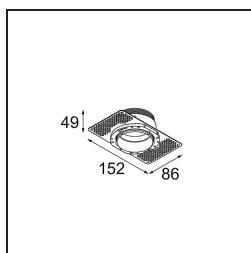

Opmerking

- Tetrix Recessed Ring of Tube Surface niet inbegrepen
 - Dit is geen compleet product. Een Tetrix Recessed Ring of Tube Surface is vereist.
 - Dit is geen compleet product. Een Tetrix Recessed Ring of Tube Surface is vereist.
-

TM30 & CRI Diagrammen

Lichtspreiding & Stralingsdiagram

Optische Accessoires

13515032 Snoot 32 Black Structure
13515038 Snoot 32 White Matt

13515132 Honeycomb 33 Black Structure

13515232 Light Cone 44 Black Structure
13515238 Light Cone 44 White Matt

Installatie Accessoires

13510083 Ring Recessed 62 1x IP55 Black Matt
13510038 Ring Recessed 62 1x IP55 White Matt

13515430 Ring Recessed Trimless 62 1x

13515530 Concrete Kit 62 150x150 1x

13515630 Concrete Ring 62 Standard Installation Housing