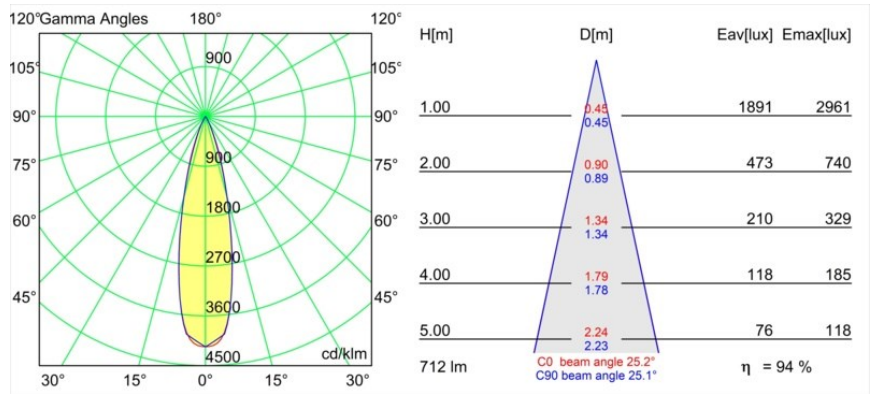

Light distribution & beam diagram