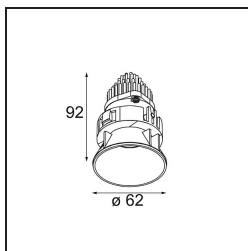

Date
Customer
Project
Type

Tetrix Oblique Recessed 62 1x IP55 LED 2700K Medium DE Black Chrome

Specifications

Materiale	13512080
Tipo di Sorgente	LED
Tipologia LED	BRIDGELUX V8G8
Tecnologie LED	COB
CRI	Min. 90
Temperatura di colore della luce	2700K
Vita utile	L90B10 @50.000 ore
Lampadina inclusa	Sì
Numero di fonte luminosa	1
Codice di flusso CIE	100 100 100 100 94
Binning (SDCM)	2
Direzione della luce	Diretta
Ottiche	Collimatore
Fascio misurato (°)	25,2
Volt in ingresso	Necessario driver a corrente costante
Classificazione elettrica	III
Grado IP	55
Test filo a caldo (°C)	850
Interno/Esterno	Interno
Applicazione	Soffitto, Parete
Montaggio	Incassato
Foro d'incasso (mm)	ø68 for Frame Recessed; ø89 for Frame Recessed TrimLess
Profondità di montaggio (mm)	110,0
Orientabilità	Not Applicable
Distanza dall'oggetto illuminato (m)	0,1
Colore primario & Finitura primaria	Nero, Cromato
Peso lordo (g)	148,0
Corrente di azionamento (mA)	350 500
Min. forward voltage (Vf)	13,2 13,7
Max. forward voltage (Vf)	15,0 15,4
Connected load (W)	5,0 7,2
Flusso luminoso per lampade (lm)	462 621
Efficienza (lm/W)	92 86

Livello abbagliamento	7	8
Remark	<ul style="list-style-type: none">• Tetrix Recessed Ring o Tube Surface non incluso• Questo non è un prodotto completo. È necessario un Tetrix Recessed Ring o Tube Surface.• Questo non è un prodotto completo. È necessario un Tetrix Recessed Ring o Tube Surface.	