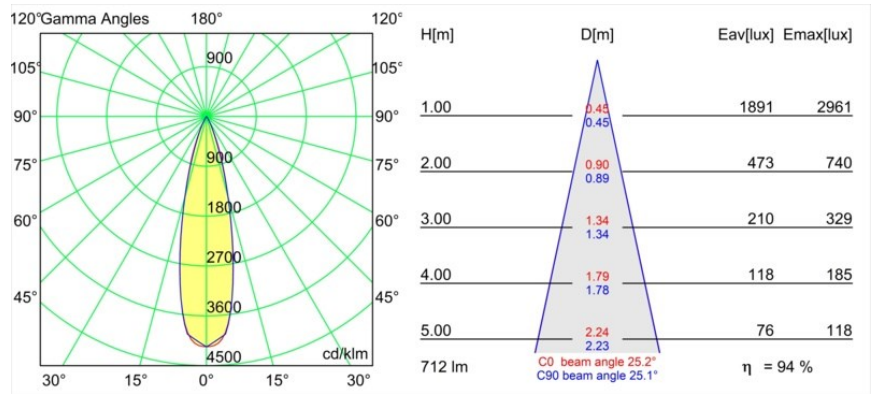

Distribution de Lumière & Schéma de Faisceau