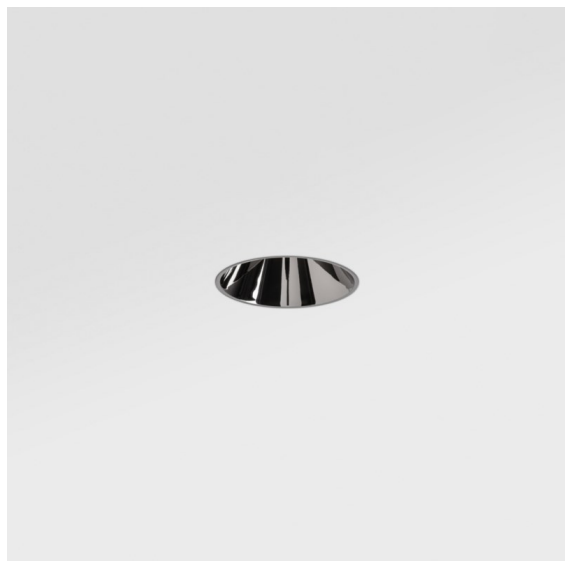

*Tetrix Oblique Recessed 62 1x IP55 LED 2700K Medium DE Black Chrome*

En jouant avec les pièces, en les assemblant de toutes les façons possibles. Tetrix vous permet d'apporter une touche personnalisée grâce aux options de design et aux accessoires. Il est polyvalent, s'adapte partout et s'installe en un clin d'œil.

### Caractéristiques

Matériaux	13512080
Type de Source Lumineuse	LED
Type de LED	BRIDGELUX V8G8
Technologie LED	LED COB
CRI	Min. 90
Température de Couleur	2700K
Durée de Vie	L90B10 à 50 000 heures
Ampoule incluse	Oui
Nombre de Sources Lumineuses	1
Code de flux CIE	100 100 100 100 94
Groupement (SDCM)	2
Direction de la Lumière	Bas
Optique	Collimateur
Faisceau mesuré (°)	25,2
Tension d'Entrée	Driver à Courant Constant Requis
Classe Électrique	III
Indice de protection IP	55
Essai au fil incandescent (°C)	850
Intérieur/extérieur	Intérieur
Application	Plafond, Mur
Montage	Encastré
Taille de découpe (mm)	ø68 for Frame Recessed; ø89 for Frame Recessed TrimLess
Profondeur de montage (mm)	110,0
Ajustabilité	Not Applicable
Distance avec l'Objet Éclairé (m)	0,1
Couleur Principale & Finition Principale	Noir, Chrome
Poids brut (g)	148,0
Courant du driver (mA)	350      500
Min. forward voltage (Vf)	13,2      13,7
Max. forward voltage (Vf)	15,0      15,4
Connected load (W)	5,0      7,2
Flux lumineux par lampe (lm)	462      621
Efficacité (lm/W)	92      86

---

UGR	7	8
Commentaire	<ul style="list-style-type: none"><li>• Tetrix Recessed Ring ou Tube Surface non inclus</li><li>• Ceci n'est pas un produit complet. Un Tetrix Recessed Ring ou Tube Surface est requis.</li><li>• Ceci n'est pas un produit complet. Un Tetrix Recessed Ring ou Tube Surface est requis.</li></ul>	

---

**TM30 & CRI diagrammes**

**Distribution de Lumière & Schéma de Faisceau**

**Accessoires d'Eclairage optiques**

**13515032** Snoot 32 Black Structure  
**13515038** Snoot 32 White Matt

**13515132** Honeycomb 33 Black Structure