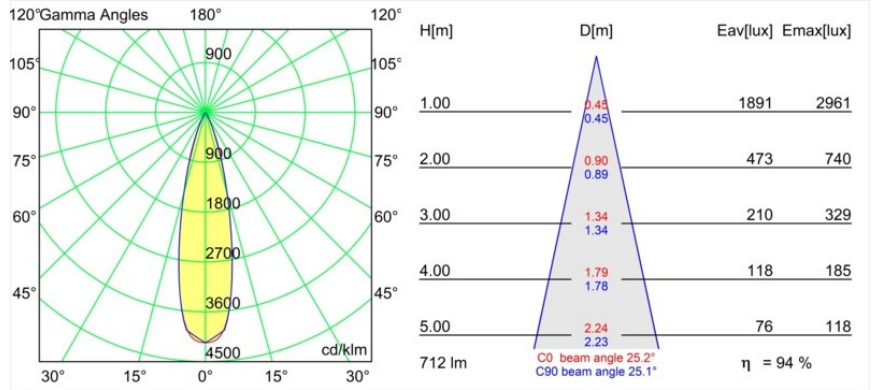

Light distribution & beam diagram