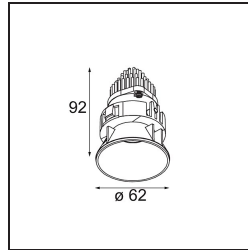

Date
Customer
Project
Type

Tetrix Oblique Recessed 62 1x IP55 LED 2700K Medium DE Black Chrome

Specifications

Material	13512080
Tipo de fuente de luz	LED
Tipo de LED	BRIDGELUX V8G8
Tecnología LED	COB LED
CRI	Min. 90
Temperatura del color	2700K
Vida Útil	L90B10 @50.000 horas
Lámpara Incluida	Sí
Número de fuentes de luz	1
Código de flujo CIE	100 100 100 100 94
Binning (SDCM)	2
Dirección de la luz	Directo
Óptica	Colimador
Ángulo de Apertura medido (°)	25,2
Voltaje de entrada	Driver de corriente constante requerido
Clasificación eléctrica	III
Clasificación del IP	55
Clasificación de hilo incandescente (°C)	850
Interio/Exterior	Interior
Aplicación	Techo, Pared
Montaje	Empotrado
Tamaño de corte (mm)	ø68 for Frame Recessed; ø89 for Frame Recessed TrimLess
Profundidad de montaje (mm)	110,0
Ajustabilidad	Not Applicable
Distancia al objeto iluminado (m)	0,1
Color principal & Acabado principal	Negro, Cromo
Peso bruto (g)	148,0
Corriente de accionamiento (mA)	350 500
Min. forward voltage (Vf)	13,2 13,7
Max. forward voltage (Vf)	15,0 15,4
Connected load (W)	5,0 7,2
Flujo luminoso por lámpara (lm)	462 621

Eficacia (lm/W)	92	86
Índice de deslumbramiento	7	8
Remark	<ul style="list-style-type: none">• Tetrix Recessed Ring o Tube Surface no incluido• Este no es un producto completo. Se necesita un Tetrix Recessed Ring o Tube Surface.• Este no es un producto completo. Se necesita un Tetrix Recessed Ring o Tube Surface.	