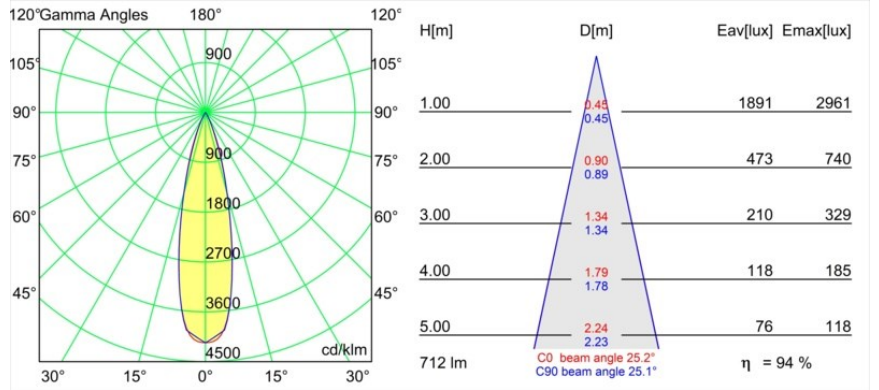

Lichtverteilung und Lichtverteilungskurve