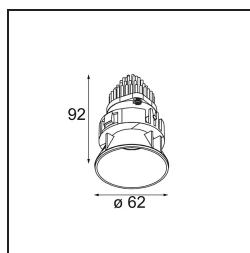

Spezifikationen

Material	13512080
Typ der Lichtquelle	LED
LED Typ	BRIDGELUX V8G8
LED-Technologie	COB-LED
CRI	Min. 90
Farbtemperatur	2700K
Lebensdauer	L90B10 bei 50.000 Stunden
Leuchtmittel enthalten	Ja
Anzahl Lichtquellen	1
CIE-Fluxcode	100 100 100 100 94
Binning (SDCM)	2
Lichtrichtung	Abwärts
Optik	Kollimator
Gemessene Abstrahlwinkel (°)	25,2
Eingangsspannung	Konstantstrom-Treiber erforderlich
Schutzklasse	III
Schutzart	55
Glühdrahtprüfung (°C)	850
Innen/Außen	Innen
Anwendung	Decke, Wand
Montage	Einbau
Ausschnittgröße (mm)	ø68 for Frame Recessed; ø89 for Frame Recessed TrimLess
Einbautiefe (mm)	110,0
Verstellbarkeit	Not Applicable
Abstand zum beleuchteten Objekt (m)	0,1
Primärfarbe & Primäres Finish	Schwarz, Chrom
Bruttogewicht (g)	148,0
Antriebsstrom (mA)	350 500
Min. forward voltage (Vf)	13,2 13,7
Max. forward voltage (Vf)	15,0 15,4
Connected load (W)	5,0 7,2
Lichtstrom pro Lampe (lm)	462 621
Effizienz (lm/W)	92 86
UGR	7 8

Bemerkung	<ul style="list-style-type: none">• Tetrix Recessed Ring oder Tube Surface nicht enthalten• Dies ist kein vollständiges Produkt. Es wird ein Tetrix Recessed Ring oder Tube Surface benötigt.• Dies ist kein vollständiges Produkt. Es wird ein Tetrix Recessed Ring oder Tube Surface benötigt.
-----------	--