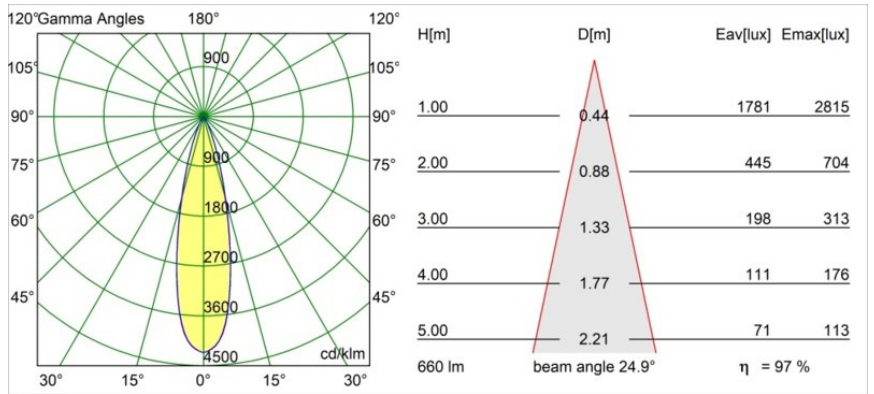

Lichtspreiding & Stralingsdiagram