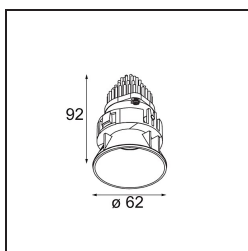

Specificaties

Materiaal	13512038
Type Lichtbron	LED
LED type	BRIDGELUX V8G8
LED technologie	Led-COB
CRI	Min. 90
Kleurtemperatuur	2700K
Levensduur	L90B10 bij 50.000 Uur
Lamp inbegrepen	Ja
Aantal Lichtbronnen	1
CIE-fluxcode	98 99 100 100 97
Binning (SDCM)	2
Lichtrichting	Omlaag
Optisch	Collimator
Gemeten gradenbundel (°)	24,9
Ingangsspanning	Aandrijving Gelijktroom Vereist
Elektriciteitsklasse	III
IP-klasse	55
Gloeidraadtest (°C)	850
Binnen/Buiten	Binnen
Toepassing	Plafond, Wand
Montage	Inbouw
Inbouwopening (mm)	ø68 for Frame Recessed; ø89 for Frame Recessed TrimLess
Montagediepte (mm)	110,0
Verstelbaarheid	Not Applicable
Afstand tot Verlicht Voorwerp (m)	0,1
Primaire Kleur & Primaire Afwerking	Wit, Mat
Brutogewicht (g)	148,0
Stroom driver (mA)	350 500
Min. forward voltage (Vf)	13,2 13,7
Max. forward voltage (Vf)	15,0 15,4
Connected load (W)	5,0 7,2
Lumenoutput per lampunit (lm)	477 642
Efficiëntie (lm/W)	95 89
UGR	16 17

Opmerking	<ul style="list-style-type: none">• Tetrix Recessed Ring of Tube Surface niet inbegrepen• Dit is geen compleet product. Een Tetrix Recessed Ring of Tube Surface is vereist.• Dit is geen compleet product. Een Tetrix Recessed Ring of Tube Surface is vereist.
-----------	--