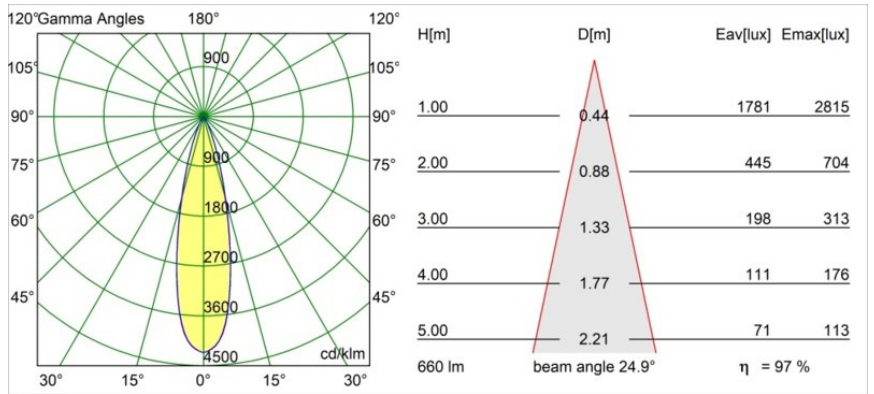

Light distribution & beam diagram