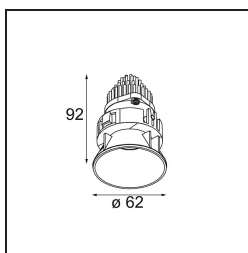

Spezifikationen

Material	13512038
Typ der Lichtquelle	LED
LED Typ	BRIDGELUX V8G8
LED-Technologie	COB-LED
CRI	Min. 90
Farbtemperatur	2700K
Lebensdauer	L90B10 bei 50.000 Stunden
Leuchtmittel enthalten	Ja
Anzahl Lichtquellen	1
CIE-Fluxcode	98 99 100 100 97
Binning (SDCM)	2
Lichtrichtung	Abwärts
Optik	Kollimator
Gemessene Abstrahlwinkel (°)	24,9
Eingangsspannung	Konstantstrom-Treiber erforderlich
Schutzklasse	III
Schutzart	55
Glühdrahtprüfung (°C)	850
Innen/Außen	Innen
Anwendung	Decke, Wand
Montage	Einbau
Ausschnittgröße (mm)	ø68 for Frame Recessed; ø89 for Frame Recessed TrimLess
Einbautiefe (mm)	110,0
Verstellbarkeit	Not Applicable
Abstand zum beleuchteten Objekt (m)	0,1
Primärfarbe & Primäres Finish	Weiß, Matt
Bruttogewicht (g)	148,0
Antriebsstrom (mA)	350 500
Min. forward voltage (Vf)	13,2 13,7
Max. forward voltage (Vf)	15,0 15,4
Connected load (W)	5,0 7,2
Lichtstrom pro Lampe (lm)	477 642
Effizienz (lm/W)	95 89
UGR	16 17

Spezifikationen

Bemerkung	<ul style="list-style-type: none">• Tetrix Recessed Ring oder Tube Surface nicht enthalten• Dies ist kein vollständiges Produkt. Es wird ein Tetrix Recessed Ring oder Tube Surface benötigt.• Dies ist kein vollständiges Produkt. Es wird ein Tetrix Recessed Ring oder Tube Surface benötigt.
-----------	--