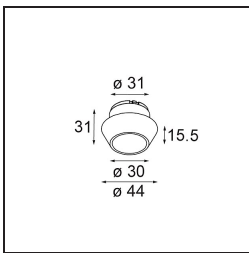

Spezifikationen

Material	13512038
Typ der Lichtquelle	LED
LED Typ	BRIDGELUX V8G8
LED-Technologie	COB-LED
CRI	Min. 90
Farbtemperatur	2700K
Lebensdauer	L90B10 bei 50.000 Stunden
Leuchtmittel enthalten	Ja
Anzahl Lichtquellen	1
CIE-Fluxcode	98 99 100 100 97
Binning (SDCM)	2
Lichtrichtung	Abwärts
Optik	Kollimator
Gemessene Abstrahlwinkel (°)	24,9
Eingangsspannung	Konstantstrom-Treiber erforderlich
Schutzklasse	III
Schutzart	55
Glühdrahtprüfung (°C)	850
Innen/Außen	Innen
Anwendung	Decke, Wand
Montage	Einbau
Ausschnittgröße (mm)	ø68 for Frame Recessed; ø89 for Frame Recessed TrimLess
Einbautiefe (mm)	110,0
Verstellbarkeit	Not Applicable
Abstand zum beleuchteten Objekt (m)	0,1
Primärfarbe & Primäres Finish	Weiß, Matt
Bruttogewicht (g)	148,0
Antriebsstrom (mA)	350 500
Min. forward voltage (Vf)	13,2 13,7
Max. forward voltage (Vf)	15,0 15,4
Connected load (W)	5,0 7,2
Lichtstrom pro Lampe (lm)	477 642
Effizienz (lm/W)	95 89
UGR	16 17

Spezifikationen

Bemerkung	<ul style="list-style-type: none">• Tetrix Recessed Ring oder Tube Surface nicht enthalten• Dies ist kein vollständiges Produkt. Es wird ein Tetrix Recessed Ring oder Tube Surface benötigt.• Dies ist kein vollständiges Produkt. Es wird ein Tetrix Recessed Ring oder Tube Surface benötigt.
-----------	--

TM30 & CRI Diagramm

Lichtverteilung und Lichtverteilungskurve

Diagramm

Optisches Zubehör

13515032 Snoot 32 Black Structure
13515038 Snoot 32 White Matt

13515132 Honeycomb 33 Black Structure

13515232 Light Cone 44 Black Structure
13515238 Light Cone 44 White Matt