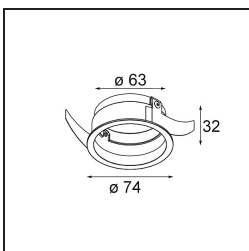

Spezifikationen

Material	13512038
Typ der Lichtquelle	LED
LED Typ	BRIDGELUX V8G8
LED-Technologie	COB-LED
CRI	Min. 90
Farbtemperatur	2700K
Lebensdauer	L90B10 bei 50.000 Stunden
Leuchtmittel enthalten	Ja
Anzahl Lichtquellen	1
CIE-Fluxcode	98 99 100 100 97
Binning (SDCM)	2
Lichtrichtung	Abwärts
Optik	Kollimator
Gemessene Abstrahlwinkel (°)	24,9
Eingangsspannung	Konstantstrom-Treiber erforderlich
Schutzklasse	III
Schutzart	55
Glühdrahtprüfung (°C)	850
Innen/Außen	Innen
Anwendung	Decke, Wand
Montage	Einbau
Ausschnittgröße (mm)	ø68 for Frame Recessed; ø89 for Frame Recessed TrimLess
Einbautiefe (mm)	110,0
Verstellbarkeit	Not Applicable
Abstand zum beleuchteten Objekt (m)	0,1
Primärfarbe & Primäres Finish	Weiß, Matt
Bruttogewicht (g)	148,0
Antriebsstrom (mA)	350 500
Min. forward voltage (Vf)	13,2 13,7
Max. forward voltage (Vf)	15,0 15,4
Connected load (W)	5,0 7,2
Lichtstrom pro Lampe (lm)	477 642
Effizienz (lm/W)	95 89
UGR	16 17

Spezifikationen

Bemerkung	<ul style="list-style-type: none">• Tetrix Recessed Ring oder Tube Surface nicht enthalten• Dies ist kein vollständiges Produkt. Es wird ein Tetrix Recessed Ring oder Tube Surface benötigt.• Dies ist kein vollständiges Produkt. Es wird ein Tetrix Recessed Ring oder Tube Surface benötigt.
-----------	--

TM30 & CRI Diagramm

Lichtverteilung und Lichtverteilungskurve

Diagramm

Optisches Zubehör

13515032 Snoot 32 Black Structure
13515038 Snoot 32 White Matt

13515132 Honeycomb 33 Black Structure

13515232 Light Cone 44 Black Structure
13515238 Light Cone 44 White Matt

Montagezubehör

13510083 Ring Recessed 62 1x IP55 Black Matt
13510038 Ring Recessed 62 1x IP55 White Matt

13515430 Ring Recessed Trimless 62 1x

13515530 Concrete Kit 62 150x150 1x

13515630 Concrete Ring 62 Standard Installation Housing