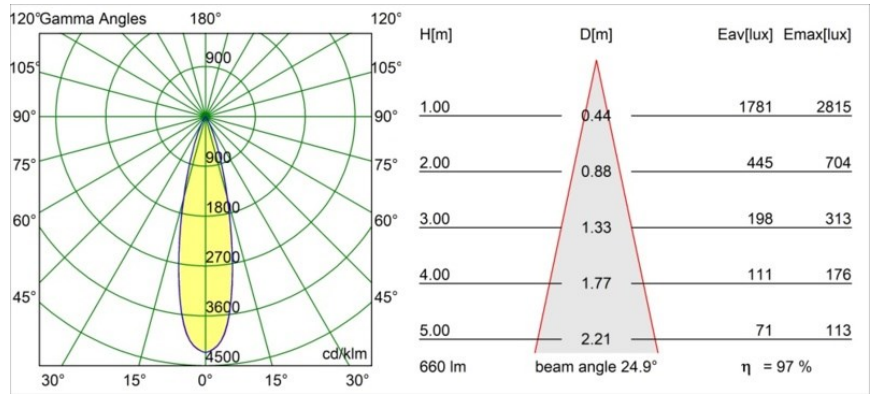

Lichtverteilung und Lichtverteilungskurve