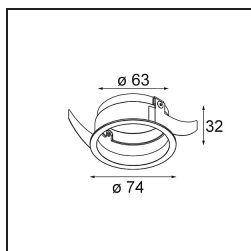

Specificaties

Materiaal	13511683
Type Lichtbron	LED GU10
Lamp inbegrepen	Neen
Aantal Lichtbronnen	1
Lichtrichting	Omlaag
Ingangsspanning	230 V
Elektriciteitsklasse	II
IP-klasse	20
Gloeidraadtest (°C)	850
Binnen/Buiten	Binnen
Toepassing	Plafond, Wand
Montage	Inbouw
Inbouwopening (mm)	ø68 for Frame Recessed; ø89 for Frame Recessed TrimLess
Montagediepte (mm)	110,0
Verstelbaarheid	Not Applicable
Afstand tot Verlicht Voorwerp (m)	0,1
Primaire Kleur & Primaire Afwerking	Zwart, Mat
Brutogewicht (g)	128,0
Opmerking	<ul style="list-style-type: none"> • Tetrix Recessed Ring of Tube Surface niet inbegrepen • Dit is geen compleet product. Een Tetrix Recessed Ring of Tube Surface is vereist. • Dit is geen compleet product. Een Tetrix Recessed Ring of Tube Surface is vereist.

Optische Accessoires

13515132 Honeycomb 33 Black Structure

13515038 Snoot 32 White Matt
13515032 Snoot 32 Black Structure

13515232 Light Cone 44 Black Structure
13515238 Light Cone 44 White Matt

Installatie Accessoires

13510083 Ring Recessed 62 1x IP55 Black Matt
13510038 Ring Recessed 62 1x IP55 White Matt

13515430 Ring Recessed Trimless 62 1x

13515530 Concrete Kit 62 150x150 1x

13515630 Concrete Ring 62 Standard Installation Housing