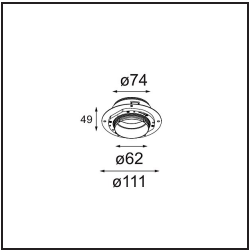

Specificaties

Materiaal	13511683
Type Lichtbron	LED GU10
Lamp inbegrepen	Neen
Aantal Lichtbronnen	1
Lichtrichting	Omlaag
Ingangsspanning	230 V
Elektriciteitsklasse	II
IP-klasse	20
Gloeidraadtest (°C)	850
Binnen/Buiten	Binnen
Toepassing	Plafond, Wand
Montage	Inbouw
Inbouwopening (mm)	ø68 for Frame Recessed; ø89 for Frame Recessed TrimLess
Montagediepte (mm)	110,0
Verstelbaarheid	Not Applicable
Afstand tot Verlicht Voorwerp (m)	0,1
Primaire Kleur & Primaire Afwerking	Zwart, Mat
Brutogewicht (g)	128,0
Opmerking	<ul style="list-style-type: none"> • Tetrix Recessed Ring of Tube Surface niet inbegrepen • Dit is geen compleet product. Een Tetrix Recessed Ring of Tube Surface is vereist. • Dit is geen compleet product. Een Tetrix Recessed Ring of Tube Surface is vereist.

Optische Accessoires

13515132 Honeycomb 33 Black Structure

13515038 Snoot 32 White Matt
13515032 Snoot 32 Black Structure

13515232 Light Cone 44 Black Structure
13515238 Light Cone 44 White Matt

Installatie Accessoires

13510083 Ring Recessed 62 1x IP55 Black Matt
13510038 Ring Recessed 62 1x IP55 White Matt

13515430 Ring Recessed Trimless 62 1x

13515530 Concrete Kit 62 150x150 1x

13515630 Concrete Ring 62 Standard Installation Housing