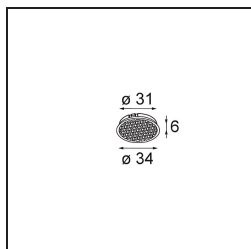

Optische Accessoires

13515132 Honeycomb 33 Black Structure