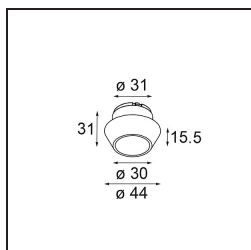

13515232 Light Cone 44 Black Structure
13515238 Light Cone 44 White Matt