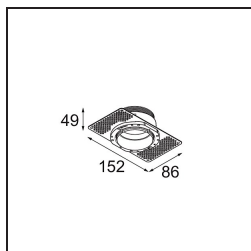

Specificaties

Materiaal	13511683
Type Lichtbron	LED GU10
Lamp inbegrepen	Neen
Aantal Lichtbronnen	1
Lichtrichting	Omlaag
Ingangsspanning	230 V
Elektriciteitsklasse	II
IP-klasse	20
Gloeidraadtest (°C)	850
Binnen/Buiten	Binnen
Toepassing	Plafond, Wand
Montage	Inbouw
Inbouwopening (mm)	ø68 for Frame Recessed; ø89 for Frame Recessed TrimLess
Montagediepte (mm)	110,0
Verstelbaarheid	Not Applicable
Afstand tot Verlicht Voorwerp (m)	0,1
Primaire Kleur & Primaire Afwerking	Zwart, Mat
Brutogewicht (g)	128,0
Opmerking	<ul style="list-style-type: none"> • Tetrix Recessed Ring of Tube Surface niet inbegrepen • Dit is geen compleet product. Een Tetrix Recessed Ring of Tube Surface is vereist. • Dit is geen compleet product. Een Tetrix Recessed Ring of Tube Surface is vereist.

Optische Accessoires

13515132 Honeycomb 33 Black Structure

13515038 Snoot 32 White Matt
13515032 Snoot 32 Black Structure

13515232 Light Cone 44 Black Structure
13515238 Light Cone 44 White Matt

Installatie Accessoires

13510083 Ring Recessed 62 1x IP55 Black Matt
13510038 Ring Recessed 62 1x IP55 White Matt

13515430 Ring Recessed Trimless 62 1x

13515530 Concrete Kit 62 150x150 1x

13515630 Concrete Ring 62 Standard Installation Housing