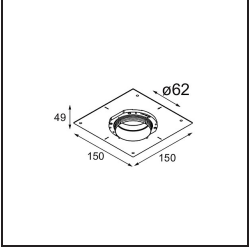

Specificaties

Materiaal	13511683
Type Lichtbron	LED GU10
Lamp inbegrepen	Neen
Aantal Lichtbronnen	1
Lichtrichting	Omlaag
Ingangsspanning	230 V
Elektriciteitsklasse	II
IP-klasse	20
Gloeidraadtest (°C)	850
Binnen/Buiten	Binnen
Toepassing	Plafond, Wand
Montage	Inbouw
Inbouwopening (mm)	ø68 for Frame Recessed; ø89 for Frame Recessed TrimLess
Montagediepte (mm)	110,0
Verstelbaarheid	Not Applicable
Afstand tot Verlicht Voorwerp (m)	0,1
Primaire Kleur & Primaire Afwerking	Zwart, Mat
Brutogewicht (g)	128,0
Opmerking	<ul style="list-style-type: none"> • Tetrix Recessed Ring of Tube Surface niet inbegrepen • Dit is geen compleet product. Een Tetrix Recessed Ring of Tube Surface is vereist. • Dit is geen compleet product. Een Tetrix Recessed Ring of Tube Surface is vereist.

Optische Accessoires

13515132 Honeycomb 33 Black Structure

13515038 Snoot 32 White Matt
13515032 Snoot 32 Black Structure

13515232 Light Cone 44 Black Structure
13515238 Light Cone 44 White Matt

Installatie Accessoires

13510083 Ring Recessed 62 1x IP55 Black Matt
13510038 Ring Recessed 62 1x IP55 White Matt

13515430 Ring Recessed Trimless 62 1x

13515530 Concrete Kit 62 150x150 1x

13515630 Concrete Ring 62 Standard Installation Housing