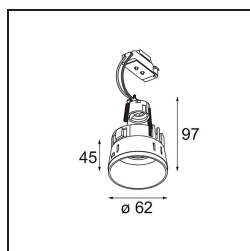

Specificaties

Materiaal	13511683
Type Lichtbron	LED GU10
Lamp inbegrepen	Neen
Aantal Lichtbronnen	1
Lichtrichting	Omlaag
Ingangsspanning	230 V
Elektriciteitsklasse	II
IP-klasse	20
Gloeidraadtest (°C)	850
Binnen/Buiten	Binnen
Toepassing	Plafond, Wand
Montage	Inbouw
Inbouwopening (mm)	ø68 for Frame Recessed; ø89 for Frame Recessed TrimLess
Montagediepte (mm)	110,0
Verstelbaarheid	Not Applicable
Afstand tot Verlicht Voorwerp (m)	0,1
Primaire Kleur & Primaire Afwerking	Zwart, Mat
Brutogewicht (g)	128,0
Opmerking	<ul style="list-style-type: none"> • Tetrix Recessed Ring of Tube Surface niet inbegrepen • Dit is geen compleet product. Een Tetrix Recessed Ring of Tube Surface is vereist. • Dit is geen compleet product. Een Tetrix Recessed Ring of Tube Surface is vereist.