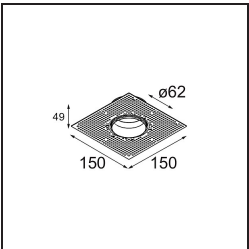

Specificaties

Materiaal	13511683
Type Lichtbron	LED GU10
Lamp inbegrepen	Neen
Aantal Lichtbronnen	1
Lichtrichting	Omlaag
Ingangsspanning	230 V
Elektriciteitsklasse	II
IP-klasse	20
Gloeidraadtest (°C)	850
Binnen/Buiten	Binnen
Toepassing	Plafond, Wand
Montage	Inbouw
Inbouwopening (mm)	ø68 for Frame Recessed; ø89 for Frame Recessed TrimLess
Montagediepte (mm)	110,0
Verstelbaarheid	Not Applicable
Afstand tot Verlicht Voorwerp (m)	0,1
Primaire Kleur & Primaire Afwerking	Zwart, Mat
Brutogewicht (g)	128,0
Opmerking	<ul style="list-style-type: none"> • Tetrix Recessed Ring of Tube Surface niet inbegrepen • Dit is geen compleet product. Een Tetrix Recessed Ring of Tube Surface is vereist. • Dit is geen compleet product. Een Tetrix Recessed Ring of Tube Surface is vereist.

13510083 Ring Recessed 62 1x IP55 Black Matt
13510038 Ring Recessed 62 1x IP55 White Matt

13515430 Ring Recessed Trimless 62 1x

13515530 Concrete Kit 62 150x150 1x

13515630 Concrete Ring 62 Standard Installation Housing