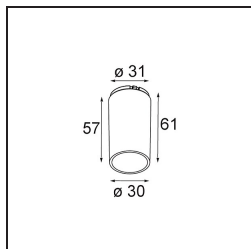

13515038 Snoot 32 White Matt
13515032 Snoot 32 Black Structure