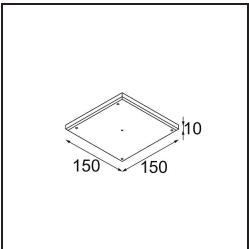

12292630 Gypsum Fibreboard 150x150

■ Kies een vereist accessoire