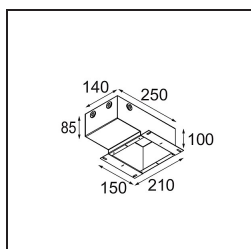

11624030 Installation Housing 140x250x100x210