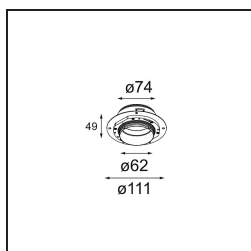

Caractéristiques

Matériaux	13511683
Type de Source Lumineuse	LED GU10
Ampoule incluse	Non
Nombre de Sources Lumineuses	1
Direction de la Lumière	Bas
Tension d'Entrée	230 V
Classe Électrique	II
Indice de protection IP	20
Essai au fil incandescent (°C)	850
Intérieur/extérieur	Intérieur
Application	Plafond, Mur
Montage	Encastré
Taille de découpe (mm)	ø68 for Frame Recessed; ø89 for Frame Recessed TrimLess
Profondeur de montage (mm)	110,0
Ajustabilité	Not Applicable
Distance avec l'Objet Éclairé (m)	0,1
Couleur Principale & Finition Principale	Noir, Mat
Poids brut (g)	128,0
Commentaire	<ul style="list-style-type: none"> • Tetrix Recessed Ring ou Tube Surface non inclus • Ceci n'est pas un produit complet. Un Tetrix Recessed Ring ou Tube Surface est requis. • Ceci n'est pas un produit complet. Un Tetrix Recessed Ring ou Tube Surface est requis.

Accessoires d'Eclairage d'installation

13510083 Ring Recessed 62 1x IP55 Black Matt
13510038 Ring Recessed 62 1x IP55 White Matt

13515430 Ring Recessed Trimless 62 1x

13515530 Concrete Kit 62 150x150 1x

13515630 Concrete Ring 62 Standard Installation Housing