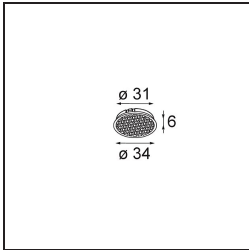

Accessoires d'Eclairage optiques

13515132 Honeycomb 33 Black Structure