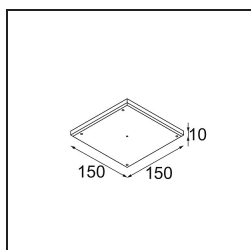

12292630 Gypsum Fibreboard 150x150

■ Choisir un accessoire requis