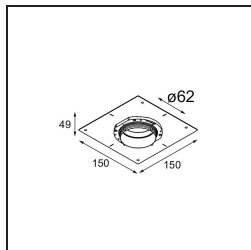

Caractéristiques

Matériaux	13511683
Type de Source Lumineuse	LED GU10
Ampoule incluse	Non
Nombre de Sources Lumineuses	1
Direction de la Lumière	Bas
Tension d'Entrée	230 V
Classe Électrique	II
Indice de protection IP	20
Essai au fil incandescent (°C)	850
Intérieur/extérieur	Intérieur
Application	Plafond, Mur
Montage	Encastré
Taille de découpe (mm)	ø68 for Frame Recessed; ø89 for Frame Recessed TrimLess
Profondeur de montage (mm)	110,0
Ajustabilité	Not Applicable
Distance avec l'Objet Éclairé (m)	0,1
Couleur Principale & Finition Principale	Noir, Mat
Poids brut (g)	128,0
Commentaire	<ul style="list-style-type: none"> • Tetrix Recessed Ring ou Tube Surface non inclus • Ceci n'est pas un produit complet. Un Tetrix Recessed Ring ou Tube Surface est requis. • Ceci n'est pas un produit complet. Un Tetrix Recessed Ring ou Tube Surface est requis.

Accessoires d'Eclairage optiques

13515132 Honeycomb 33 Black Structure

13515038 Snoot 32 White Matt
13515032 Snoot 32 Black Structure

13515232 Light Cone 44 Black Structure
13515238 Light Cone 44 White Matt

Accessoires d'Eclairage d'installation

13510083 Ring Recessed 62 1x IP55 Black Matt
13510038 Ring Recessed 62 1x IP55 White Matt

13515430 Ring Recessed Trimless 62 1x

13515530 Concrete Kit 62 150x150 1x

13515630 Concrete Ring 62 Standard Installation Housing