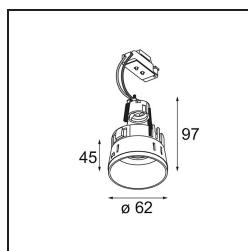

Tetrix Straight Recessed 62 1x LED GU10 Black Matt

En jouant avec les pièces, en les assemblant de toutes les façons possibles. Tetrix vous permet d'apporter une touche personnalisée grâce aux options de design et aux accessoires. Il est polyvalent, s'adapte partout et s'installe en un clin d'œil.

Caractéristiques

Matériaux	13511683
Type de Source Lumineuse	LED GU10
Ampoule incluse	Non
Nombre de Sources Lumineuses	1
Direction de la Lumière	Bas
Tension d'Entrée	230 V
Classe Électrique	II
Indice de protection IP	20
Essai au fil incandescent (°C)	850
Intérieur/extérieur	Intérieur
Application	Plafond, Mur
Montage	Encastré
Taille de découpe (mm)	ø68 for Frame Recessed; ø89 for Frame Recessed TrimLess
Profondeur de montage (mm)	110,0
Ajustabilité	Not Applicable
Distance avec l'Objet Éclairé (m)	0,1
Couleur Principale & Finition Principale	Noir, Mat
Poids brut (g)	128,0
Commentaire	<ul style="list-style-type: none"> • Tetrix Recessed Ring ou Tube Surface non inclus • Ceci n'est pas un produit complet. Un Tetrix Recessed Ring ou Tube Surface est requis. • Ceci n'est pas un produit complet. Un Tetrix Recessed Ring ou Tube Surface est requis.