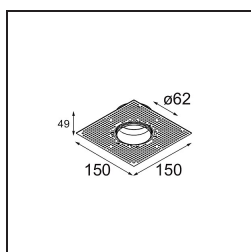

Caractéristiques

Matériaux	13511683
Type de Source Lumineuse	LED GU10
Ampoule incluse	Non
Nombre de Sources Lumineuses	1
Direction de la Lumière	Bas
Tension d'Entrée	230 V
Classe Électrique	II
Indice de protection IP	20
Essai au fil incandescent (°C)	850
Intérieur/extérieur	Intérieur
Application	Plafond, Mur
Montage	Encastré
Taille de découpe (mm)	ø68 for Frame Recessed; ø89 for Frame Recessed TrimLess
Profondeur de montage (mm)	110,0
Ajustabilité	Not Applicable
Distance avec l'Objet Éclairé (m)	0,1
Couleur Principale & Finition Principale	Noir, Mat
Poids brut (g)	128,0
Commentaire	<ul style="list-style-type: none"> • Tetrix Recessed Ring ou Tube Surface non inclus • Ceci n'est pas un produit complet. Un Tetrix Recessed Ring ou Tube Surface est requis. • Ceci n'est pas un produit complet. Un Tetrix Recessed Ring ou Tube Surface est requis.

Accessoires d'Eclairage d'installation

13510083 Ring Recessed 62 1x IP55 Black Matt
13510038 Ring Recessed 62 1x IP55 White Matt

13515430 Ring Recessed Trimless 62 1x

13515530 Concrete Kit 62 150x150 1x

13515630 Concrete Ring 62 Standard Installation Housing