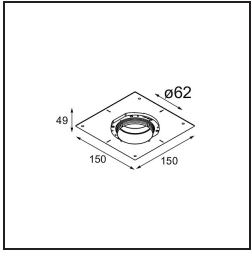

Datum
Klant
Project
Soort

*Tetrix Straight Recessed 62 1x LED GU10 Black Chrome*

**Specificaties**

Materiaal	13511680
Type Lichtbron	LED GU10
Lamp inbegrepen	Neen
Aantal Lichtbronnen	1
Lichtrichting	Omlaag
Ingangsspanning	230 V
Elektriciteitsklasse	II
IP-klasse	20
Gloeidraadtest (°C)	850
Binnen/Buiten	Binnen
Toepassing	Plafond, Wand
Montage	Inbouw
Inbouwopening (mm)	ø68 for Frame Recessed; ø89 for Frame Recessed TrimLess
Montagediepte (mm)	110,0
Verstelbaarheid	Not Applicable
Afstand tot Verlicht Voorwerp (m)	0,1
Primaire Kleur & Primaire Afwerking	Zwart, Chrom
Brutogewicht (g)	128,0
Opmerking	<ul style="list-style-type: none"> <li>• Niet geschikt voor installatie ≤ 5 km van de kust</li> <li>• Tetrix Recessed Ring of Tube Surface niet inbegrepen</li> <li>• Dit is geen compleet product. Een Tetrix Recessed Ring of Tube Surface is vereist.</li> <li>• Dit is geen compleet product. Een Tetrix Recessed Ring of Tube Surface is vereist.</li> </ul>

**Optische Accessoires**

**13515132** Honeycomb 33 Black Structure

**13515038** Snoot 32 White Matt  
**13515032** Snoot 32 Black Structure

**13515232** Light Cone 44 Black Structure  
**13515238** Light Cone 44 White Matt

**Installatie Accessoires**

**13510083** Ring Recessed 62 1x IP55 Black Matt  
**13510038** Ring Recessed 62 1x IP55 White Matt

**13515430** Ring Recessed Trimless 62 1x

**13515530** Concrete Kit 62 150x150 1x