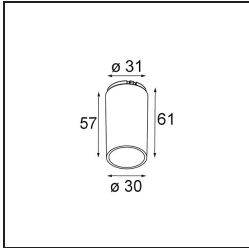

13515038 Snoot 32 White Matt
13515032 Snoot 32 Black Structure