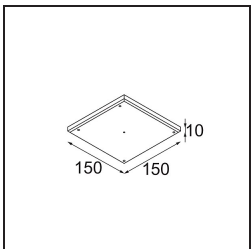

12292630 Gypsum Fibreboard 150x150

■ Kies een vereist accessoire