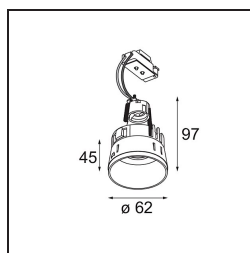

Datum
Klant
Project
Soort

*Tetrix Straight Recessed 62 1x LED GU10 Black Chrome*

**Specificaties**

Materiaal	13511680
Type Lichtbron	LED GU10
Lamp inbegrepen	Neen
Aantal Lichtbronnen	1
Lichtrichting	Omlaag
Ingangsspanning	230 V
Elektriciteitsklasse	II
IP-klasse	20
Gloeidraadtest (°C)	850
Binnen/Buiten	Binnen
Toepassing	Plafond, Wand
Montage	Inbouw
Inbouwopening (mm)	ø68 for Frame Recessed; ø89 for Frame Recessed TrimLess
Montagediepte (mm)	110,0
Verstelbaarheid	Not Applicable
Afstand tot Verlicht Voorwerp (m)	0,1
Primaire Kleur & Primaire Afwerking	Zwart, Chrom
Brutogewicht (g)	128,0
Opmerking	<ul style="list-style-type: none"> <li>• Niet geschikt voor installatie ≤ 5 km van de kust</li> <li>• Tetrix Recessed Ring of Tube Surface niet inbegrepen</li> <li>• Dit is geen compleet product. Een Tetrix Recessed Ring of Tube Surface is vereist.</li> <li>• Dit is geen compleet product. Een Tetrix Recessed Ring of Tube Surface is vereist.</li> </ul>