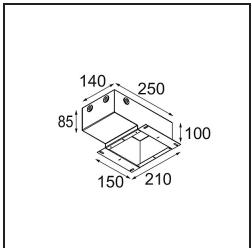

11624030 Installation Housing 140x250x100x210