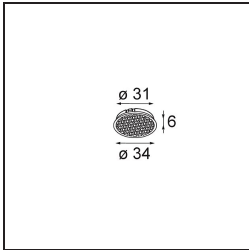

Optische Accessoires

13515132 Honeycomb 33 Black Structure