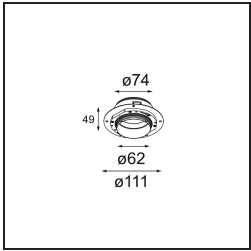

Datum
Klant
Project
Soort

*Tetrix Straight Recessed 62 1x LED GU10 Black Chrome*

**Specificaties**

Materiaal	13511680
Type Lichtbron	LED GU10
Lamp inbegrepen	Neen
Aantal Lichtbronnen	1
Lichtrichting	Omlaag
Ingangsspanning	230 V
Elektriciteitsklasse	II
IP-klasse	20
Gloeidraadtest (°C)	850
Binnen/Buiten	Binnen
Toepassing	Plafond, Wand
Montage	Inbouw
Inbouwopening (mm)	ø68 for Frame Recessed; ø89 for Frame Recessed TrimLess
Montagediepte (mm)	110,0
Verstelbaarheid	Not Applicable
Afstand tot Verlicht Voorwerp (m)	0,1
Primaire Kleur & Primaire Afwerking	Zwart, Chrom
Brutogewicht (g)	128,0
Opmerking	<ul style="list-style-type: none"> <li>• Niet geschikt voor installatie ≤ 5 km van de kust</li> <li>• Tetrix Recessed Ring of Tube Surface niet inbegrepen</li> <li>• Dit is geen compleet product. Een Tetrix Recessed Ring of Tube Surface is vereist.</li> <li>• Dit is geen compleet product. Een Tetrix Recessed Ring of Tube Surface is vereist.</li> </ul>

**Installatie Accessoires**

**13510083** Ring Recessed 62 1x IP55 Black Matt  
**13510038** Ring Recessed 62 1x IP55 White Matt

**13515430** Ring Recessed Trimless 62 1x

**13515530** Concrete Kit 62 150x150 1x