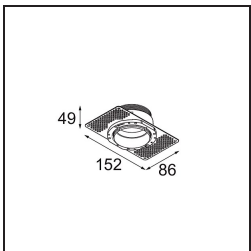

Date
Customer
Project
Type

Tetrix Straight Recessed 62 1x LED GU10 Black Chrome

Specifications

Materiale	13511680
Tipo di Sorgente	LED GU10
Lampadina inclusa	No
Numero di fonte luminosa	1
Direzione della luce	Diretta
Volt in ingresso	230V
Classificazione elettrica	II
Grado IP	20
Test filo a caldo (°C)	850
Interno/Esterno	Interno
Applicazione	Soffitto, Parete
Montaggio	Incassato
Foro d'incasso (mm)	ø68 for Frame Recessed; ø89 for Frame Recessed TrimLess
Profondità di montaggio (mm)	110,0
Orientabilità	Not Applicable
Distanza dall'oggetto illuminato (m)	0,1
Colore primario & Finitura primaria	Nero, Cromato
Peso lordo (g)	128,0
Remark	<ul style="list-style-type: none"> • Non adatto per installazioni a ≤ 5 km dalla costa • Tetrix Recessed Ring o Tube Surface non incluso • Questo non è un prodotto completo. È necessario un Tetrix Recessed Ring o Tube Surface. • Questo non è un prodotto completo. È necessario un Tetrix Recessed Ring o Tube Surface.

Accessorio Ottico

13515132 Honeycomb 33 Black Structure

13515038 Snoot 32 White Matt
13515032 Snoot 32 Black Structure

13515232 Light Cone 44 Black Structure
13515238 Light Cone 44 White Matt

Accessori Installazione

13510083 Ring Recessed 62 1x IP55 Black Matt
13510038 Ring Recessed 62 1x IP55 White Matt

13515430 Ring Recessed Trimless 62 1x

13515530 Concrete Kit 62 150x150 1x

13515630 Concrete Ring 62 Standard Installation Housing