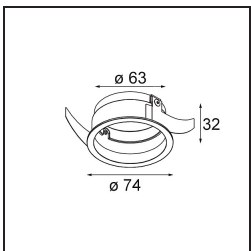

Date
Customer
Project
Type

Tetrix Straight Recessed 62 1x LED GU10 Black Chrome

Specifications

Materiale	13511680
Tipo di Sorgente	LED GU10
Lampadina inclusa	No
Numero di fonte luminosa	1
Direzione della luce	Diretta
Volt in ingresso	230V
Classificazione elettrica	II
Grado IP	20
Test filo a caldo (°C)	850
Interno/Esterno	Interno
Applicazione	Soffitto, Parete
Montaggio	Incassato
Foro d'incasso (mm)	ø68 for Frame Recessed; ø89 for Frame Recessed TrimLess
Profondità di montaggio (mm)	110,0
Orientabilità	Not Applicable
Distanza dall'oggetto illuminato (m)	0,1
Colore primario & Finitura primaria	Nero, Cromato
Peso lordo (g)	128,0
Remark	<ul style="list-style-type: none"> • Non adatto per installazioni a ≤ 5 km dalla costa • Tetrix Recessed Ring o Tube Surface non incluso • Questo non è un prodotto completo. È necessario un Tetrix Recessed Ring o Tube Surface. • Questo non è un prodotto completo. È necessario un Tetrix Recessed Ring o Tube Surface.

Accessorio Ottico

13515132 Honeycomb 33 Black Structure

13515038 Snoot 32 White Matt
13515032 Snoot 32 Black Structure

13515232 Light Cone 44 Black Structure
13515238 Light Cone 44 White Matt

Accessori Installazione

13510083 Ring Recessed 62 1x IP55 Black Matt
13510038 Ring Recessed 62 1x IP55 White Matt

13515430 Ring Recessed Trimless 62 1x

13515530 Concrete Kit 62 150x150 1x

13515630 Concrete Ring 62 Standard Installation Housing