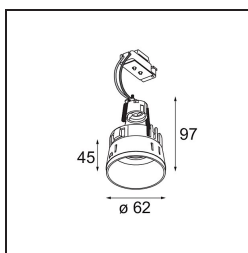

Date
Customer
Project
Type

Tetrix Straight Recessed 62 1x LED GU10 Black Chrome

Specifications

Materiale	13511680
Tipo di Sorgente	LED GU10
Lampadina inclusa	No
Numero di fonte luminosa	1
Direzione della luce	Diretta
Volt in ingresso	230V
Classificazione elettrica	II
Grado IP	20
Test filo a caldo (°C)	850
Interno/Esterno	Interno
Applicazione	Soffitto, Parete
Montaggio	Incassato
Foro d'incasso (mm)	ø68 for Frame Recessed; ø89 for Frame Recessed TrimLess
Profondità di montaggio (mm)	110,0
Orientabilità	Not Applicable
Distanza dall'oggetto illuminato (m)	0,1
Colore primario & Finitura primaria	Nero, Cromato
Peso lordo (g)	128,0
Remark	<ul style="list-style-type: none"> • Non adatto per installazioni a ≤ 5 km dalla costa • Tetrix Recessed Ring o Tube Surface non incluso • Questo non è un prodotto completo. È necessario un Tetrix Recessed Ring o Tube Surface. • Questo non è un prodotto completo. È necessario un Tetrix Recessed Ring o Tube Surface.