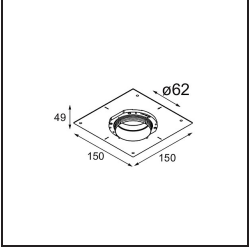

Date
Customer
Project
Type

Tetrix Straight Recessed 62 1x LED GU10 Black Chrome

Specifications

Materiale	13511680
Tipo di Sorgente	LED GU10
Lampadina inclusa	No
Numero di fonte luminosa	1
Direzione della luce	Diretta
Volt in ingresso	230V
Classificazione elettrica	II
Grado IP	20
Test filo a caldo (°C)	850
Interno/Esterno	Interno
Applicazione	Soffitto, Parete
Montaggio	Incassato
Foro d'incasso (mm)	ø68 for Frame Recessed; ø89 for Frame Recessed TrimLess
Profondità di montaggio (mm)	110,0
Orientabilità	Not Applicable
Distanza dall'oggetto illuminato (m)	0,1
Colore primario & Finitura primaria	Nero, Cromato
Peso lordo (g)	128,0
Remark	<ul style="list-style-type: none"> • Non adatto per installazioni a ≤ 5 km dalla costa • Tetrix Recessed Ring o Tube Surface non incluso • Questo non è un prodotto completo. È necessario un Tetrix Recessed Ring o Tube Surface. • Questo non è un prodotto completo. È necessario un Tetrix Recessed Ring o Tube Surface.

Accessorio Ottico

13515132 Honeycomb 33 Black Structure

13515038 Snoot 32 White Matt
13515032 Snoot 32 Black Structure

13515232 Light Cone 44 Black Structure
13515238 Light Cone 44 White Matt

Accessori Installazione

13510083 Ring Recessed 62 1x IP55 Black Matt
13510038 Ring Recessed 62 1x IP55 White Matt

13515430 Ring Recessed Trimless 62 1x

13515530 Concrete Kit 62 150x150 1x

13515630 Concrete Ring 62 Standard Installation Housing