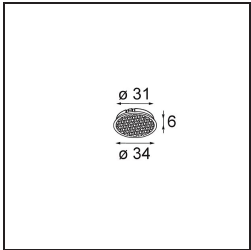

Accessorio Ottico

13515132 Honeycomb 33 Black Structure