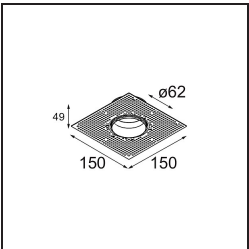

Date
Customer
Project
Type

Tetrix Straight Recessed 62 1x LED GU10 Black Chrome

Specifications

Materiale	13511680
Tipo di Sorgente	LED GU10
Lampadina inclusa	No
Numero di fonte luminosa	1
Direzione della luce	Diretta
Volt in ingresso	230V
Classificazione elettrica	II
Grado IP	20
Test filo a caldo (°C)	850
Interno/Esterno	Interno
Applicazione	Soffitto, Parete
Montaggio	Incassato
Foro d'incasso (mm)	ø68 for Frame Recessed; ø89 for Frame Recessed TrimLess
Profondità di montaggio (mm)	110,0
Orientabilità	Not Applicable
Distanza dall'oggetto illuminato (m)	0,1
Colore primario & Finitura primaria	Nero, Cromato
Peso lordo (g)	128,0
Remark	<ul style="list-style-type: none"> • Non adatto per installazioni a ≤ 5 km dalla costa • Tetrix Recessed Ring o Tube Surface non incluso • Questo non è un prodotto completo. È necessario un Tetrix Recessed Ring o Tube Surface. • Questo non è un prodotto completo. È necessario un Tetrix Recessed Ring o Tube Surface.

13510083 Ring Recessed 62 1x IP55 Black Matt
13510038 Ring Recessed 62 1x IP55 White Matt

13515430 Ring Recessed Trimless 62 1x

13515530 Concrete Kit 62 150x150 1x

13515630 Concrete Ring 62 Standard Installation Housing