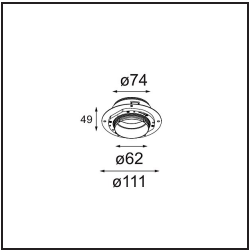

Date
Customer
Project
Type

Tetrix Straight Recessed 62 1x LED GU10 Black Chrome

Specifications

Materiale	13511680
Tipo di Sorgente	LED GU10
Lampadina inclusa	No
Numero di fonte luminosa	1
Direzione della luce	Diretta
Volt in ingresso	230V
Classificazione elettrica	II
Grado IP	20
Test filo a caldo (°C)	850
Interno/Esterno	Interno
Applicazione	Soffitto, Parete
Montaggio	Incassato
Foro d'incasso (mm)	ø68 for Frame Recessed; ø89 for Frame Recessed TrimLess
Profondità di montaggio (mm)	110,0
Orientabilità	Not Applicable
Distanza dall'oggetto illuminato (m)	0,1
Colore primario & Finitura primaria	Nero, Cromato
Peso lordo (g)	128,0
Remark	<ul style="list-style-type: none"> • Non adatto per installazioni a ≤ 5 km dalla costa • Tetrix Recessed Ring o Tube Surface non incluso • Questo non è un prodotto completo. È necessario un Tetrix Recessed Ring o Tube Surface. • Questo non è un prodotto completo. È necessario un Tetrix Recessed Ring o Tube Surface.

Accessorio Ottico

13515132 Honeycomb 33 Black Structure

13515038 Snoot 32 White Matt
13515032 Snoot 32 Black Structure

13515232 Light Cone 44 Black Structure
13515238 Light Cone 44 White Matt

Accessori Installazione

13510083 Ring Recessed 62 1x IP55 Black Matt
13510038 Ring Recessed 62 1x IP55 White Matt

13515430 Ring Recessed Trimless 62 1x

13515530 Concrete Kit 62 150x150 1x

13515630 Concrete Ring 62 Standard Installation Housing