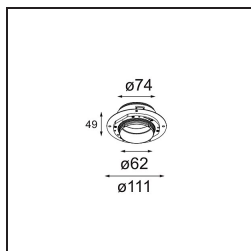

Caractéristiques

Matériaux	13511680
Type de Source Lumineuse	LED GU10
Ampoule incluse	Non
Nombre de Sources Lumineuses	1
Direction de la Lumière	Bas
Tension d'Entrée	230 V
Classe Électrique	II
Indice de protection IP	20
Essai au fil incandescent (°C)	850
Intérieur/extérieur	Intérieur
Application	Plafond, Mur
Montage	Encastré
Taille de découpe (mm)	ø68 for Frame Recessed; ø89 for Frame Recessed TrimLess
Profondeur de montage (mm)	110,0
Ajustabilité	Not Applicable
Distance avec l'Objet Éclairé (m)	0,1
Couleur Principale & Finition Principale	Noir, Chrome
Poids brut (g)	128,0
Commentaire	<ul style="list-style-type: none"> • Ne convient pas à une installation à ≤ 5 km de la côte • Tetrix Recessed Ring ou Tube Surface non inclus • Ceci n'est pas un produit complet. Un Tetrix Recessed Ring ou Tube Surface est requis. • Ceci n'est pas un produit complet. Un Tetrix Recessed Ring ou Tube Surface est requis.

Accessoires d'Eclairage d'installation

13510083 Ring Recessed 62 1x IP55 Black Matt
13510038 Ring Recessed 62 1x IP55 White Matt

13515430 Ring Recessed Trimless 62 1x

13515530 Concrete Kit 62 150x150 1x

13515630 Concrete Ring 62 Standard Installation Housing