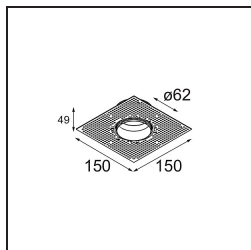

Caractéristiques

Matériaux	13511680
Type de Source Lumineuse	LED GU10
Ampoule incluse	Non
Nombre de Sources Lumineuses	1
Direction de la Lumière	Bas
Tension d'Entrée	230 V
Classe Électrique	II
Indice de protection IP	20
Essai au fil incandescent (°C)	850
Intérieur/extérieur	Intérieur
Application	Plafond, Mur
Montage	Encastré
Taille de découpe (mm)	ø68 for Frame Recessed; ø89 for Frame Recessed TrimLess
Profondeur de montage (mm)	110,0
Ajustabilité	Not Applicable
Distance avec l'Objet Éclairé (m)	0,1
Couleur Principale & Finition Principale	Noir, Chrome
Poids brut (g)	128,0
Commentaire	<ul style="list-style-type: none"> • Ne convient pas à une installation à ≤ 5 km de la côte • Tetrix Recessed Ring ou Tube Surface non inclus • Ceci n'est pas un produit complet. Un Tetrix Recessed Ring ou Tube Surface est requis. • Ceci n'est pas un produit complet. Un Tetrix Recessed Ring ou Tube Surface est requis.

Accessoires d'Eclairage d'installation

13510083 Ring Recessed 62 1x IP55 Black Matt
13510038 Ring Recessed 62 1x IP55 White Matt

13515430 Ring Recessed Trimless 62 1x

13515530 Concrete Kit 62 150x150 1x

13515630 Concrete Ring 62 Standard Installation Housing