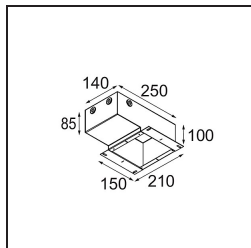

11624030 Installation Housing 140x250x100x210