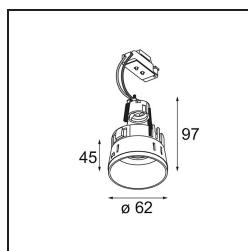

Tetrix Straight Recessed 62 1x LED GU10 Black Chrome

En jouant avec les pièces, en les assemblant de toutes les façons possibles. Tetrix vous permet d'apporter une touche personnalisée grâce aux options de design et aux accessoires. Il est polyvalent, s'adapte partout et s'installe en un clin d'œil.

Caractéristiques

Matériaux	13511680
Type de Source Lumineuse	LED GU10
Ampoule incluse	Non
Nombre de Sources Lumineuses	1
Direction de la Lumière	Bas
Tension d'Entrée	230 V
Classe Électrique	II
Indice de protection IP	20
Essai au fil incandescent (°C)	850
Intérieur/extérieur	Intérieur
Application	Plafond, Mur
Montage	Encastré
Taille de découpe (mm)	ø68 for Frame Recessed; ø89 for Frame Recessed TrimLess
Profondeur de montage (mm)	110,0
Ajustabilité	Not Applicable
Distance avec l'Objet Éclairé (m)	0,1
Couleur Principale & Finition Principale	Noir, Chrome
Poids brut (g)	128,0
Commentaire	<ul style="list-style-type: none"> • Ne convient pas à une installation à ≤ 5 km de la côte • Tetrix Recessed Ring ou Tube Surface non inclus • Ceci n'est pas un produit complet. Un Tetrix Recessed Ring ou Tube Surface est requis. • Ceci n'est pas un produit complet. Un Tetrix Recessed Ring ou Tube Surface est requis.