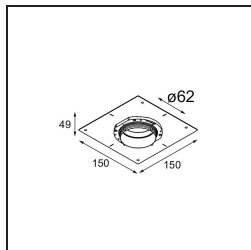

Caractéristiques

Matériaux	13511680
Type de Source Lumineuse	LED GU10
Ampoule incluse	Non
Nombre de Sources Lumineuses	1
Direction de la Lumière	Bas
Tension d'Entrée	230 V
Classe Électrique	II
Indice de protection IP	20
Essai au fil incandescent (°C)	850
Intérieur/extérieur	Intérieur
Application	Plafond, Mur
Montage	Encastré
Taille de découpe (mm)	ø68 for Frame Recessed; ø89 for Frame Recessed TrimLess
Profondeur de montage (mm)	110,0
Ajustabilité	Not Applicable
Distance avec l'Objet Éclairé (m)	0,1
Couleur Principale & Finition Principale	Noir, Chrome
Poids brut (g)	128,0
Commentaire	<ul style="list-style-type: none"> • Ne convient pas à une installation à ≤ 5 km de la côte • Tetrix Recessed Ring ou Tube Surface non inclus • Ceci n'est pas un produit complet. Un Tetrix Recessed Ring ou Tube Surface est requis. • Ceci n'est pas un produit complet. Un Tetrix Recessed Ring ou Tube Surface est requis.

Accessoires d'Eclairage optiques

13515132 Honeycomb 33 Black Structure

13515038 Snoot 32 White Matt
13515032 Snoot 32 Black Structure

13515232 Light Cone 44 Black Structure
13515238 Light Cone 44 White Matt

Accessoires d'Eclairage d'installation

13510083 Ring Recessed 62 1x IP55 Black Matt
13510038 Ring Recessed 62 1x IP55 White Matt

13515430 Ring Recessed Trimless 62 1x

13515530 Concrete Kit 62 150x150 1x

13515630 Concrete Ring 62 Standard Installation Housing