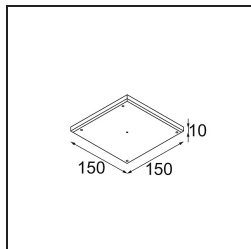

12292630 Gypsum Fibreboard 150x150

■ Choisir un accessoire requis