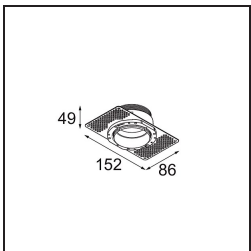

Specifications

Material	13511680
Tipo de fuente de luz	LED GU10
Lámpara Incluida	No
Número de fuentes de luz	1
Dirección de la luz	Directo
Voltaje de entrada	230V
Clasificación eléctrica	II
Clasificación del IP	20
Clasificación de hilo incandescente (°C)	850
Interio/Exterior	Interior
Aplicación	Techo, Pared
Montaje	Empotrado
Tamaño de corte (mm)	ø68 for Frame Recessed; ø89 for Frame Recessed TrimLess
Profundidad de montaje (mm)	110,0
Ajustabilidad	Not Applicable
Distancia al objeto iluminado (m)	0,1
Color principal & Acabado principal	Negro, Cromo
Peso bruto (g)	128,0
Remark	<ul style="list-style-type: none"> • No apto para instalación a ≤5 km de la costa • Tetrix Recessed Ring o Tube Surface no incluido • Este no es un producto completo. Se necesita un Tetrix Recessed Ring o Tube Surface. • Este no es un producto completo. Se necesita un Tetrix Recessed Ring o Tube Surface.

Accesorios Opticos

13515132 Honeycomb 33 Black Structure

13515038 Snoot 32 White Matt
13515032 Snoot 32 Black Structure

13515232 Light Cone 44 Black Structure
13515238 Light Cone 44 White Matt

Accesorios Instalación

13510083 Ring Recessed 62 1x IP55 Black Matt
13510038 Ring Recessed 62 1x IP55 White Matt

13515430 Ring Recessed Trimless 62 1x

13515530 Concrete Kit 62 150x150 1x

13515630 Concrete Ring 62 Standard Installation Housing