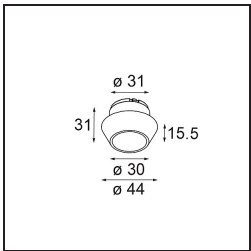

13515232 Light Cone 44 Black Structure
13515238 Light Cone 44 White Matt