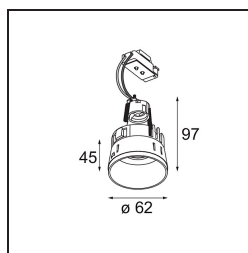

Date
Customer
Project
Type

Tetrix Straight Recessed 62 1x LED GU10 Black Chrome

Jugamos con piezas, uniéndolas de formas complejas. Tetrix le invita a integrar su toque personal con diversas opciones de diseño y accesorios. Es versátil, se adapta a cualquier ubicación y la instalación es facilísima.

Specifications

Material	13511680
Tipo de fuente de luz	LED GU10
Lámpara Incluida	No
Número de fuentes de luz	1
Dirección de la luz	Directo
Voltaje de entrada	230V
Clasificación eléctrica	II
Clasificación del IP	20
Clasificación de hilo incandescente (°C)	850
Interio/Exterior	Interior
Aplicación	Techo, Pared
Montaje	Empotrado
Tamaño de corte (mm)	ø68 for Frame Recessed; ø89 for Frame Recessed TrimLess
Profundidad de montaje (mm)	110,0
Ajustabilidad	Not Applicable
Distancia al objeto iluminado (m)	0,1
Color principal & Acabado principal	Negro, Cromo
Peso bruto (g)	128,0
Remark	<ul style="list-style-type: none"> • No apto para instalación a ≤5 km de la costa • Tetrix Recessed Ring o Tube Surface no incluido • Este no es un producto completo. Se necesita un Tetrix Recessed Ring o Tube Surface. • Este no es un producto completo. Se necesita un Tetrix Recessed Ring o Tube Surface.