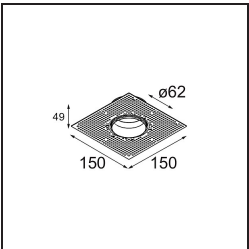

Specifications

Material	13511680
Tipo de fuente de luz	LED GU10
Lámpara Incluida	No
Número de fuentes de luz	1
Dirección de la luz	Directo
Voltaje de entrada	230V
Clasificación eléctrica	II
Clasificación del IP	20
Clasificación de hilo incandescente (°C)	850
Interio/Exterior	Interior
Aplicación	Techo, Pared
Montaje	Empotrado
Tamaño de corte (mm)	ø68 for Frame Recessed; ø89 for Frame Recessed TrimLess
Profundidad de montaje (mm)	110,0
Ajustabilidad	Not Applicable
Distancia al objeto iluminado (m)	0,1
Color principal & Acabado principal	Negro, Cromo
Peso bruto (g)	128,0
Remark	<ul style="list-style-type: none"> • No apto para instalación a ≤5 km de la costa • Tetrix Recessed Ring o Tube Surface no incluido • Este no es un producto completo. Se necesita un Tetrix Recessed Ring o Tube Surface. • Este no es un producto completo. Se necesita un Tetrix Recessed Ring o Tube Surface.

13510083 Ring Recessed 62 1x IP55 Black Matt
13510038 Ring Recessed 62 1x IP55 White Matt

13515430 Ring Recessed Trimless 62 1x

13515530 Concrete Kit 62 150x150 1x

13515630 Concrete Ring 62 Standard Installation Housing