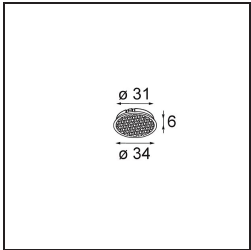

Accesorios Opticos

13515132 Honeycomb 33 Black Structure