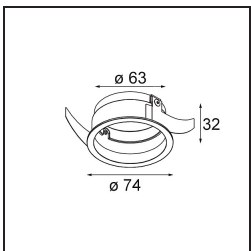

Specifications

Material	13511680
Tipo de fuente de luz	LED GU10
Lámpara Incluida	No
Número de fuentes de luz	1
Dirección de la luz	Directo
Voltaje de entrada	230V
Clasificación eléctrica	II
Clasificación del IP	20
Clasificación de hilo incandescente (°C)	850
Interio/Exterior	Interior
Aplicación	Techo, Pared
Montaje	Empotrado
Tamaño de corte (mm)	ø68 for Frame Recessed; ø89 for Frame Recessed TrimLess
Profundidad de montaje (mm)	110,0
Ajustabilidad	Not Applicable
Distancia al objeto iluminado (m)	0,1
Color principal & Acabado principal	Negro, Cromo
Peso bruto (g)	128,0
Remark	<ul style="list-style-type: none"> • No apto para instalación a ≤5 km de la costa • Tetrix Recessed Ring o Tube Surface no incluido • Este no es un producto completo. Se necesita un Tetrix Recessed Ring o Tube Surface. • Este no es un producto completo. Se necesita un Tetrix Recessed Ring o Tube Surface.

Accesorios Opticos

13515132 Honeycomb 33 Black Structure

13515038 Snoot 32 White Matt
13515032 Snoot 32 Black Structure

13515232 Light Cone 44 Black Structure
13515238 Light Cone 44 White Matt

Accesorios Instalación

13510083 Ring Recessed 62 1x IP55 Black Matt
13510038 Ring Recessed 62 1x IP55 White Matt

13515430 Ring Recessed Trimless 62 1x

13515530 Concrete Kit 62 150x150 1x

13515630 Concrete Ring 62 Standard Installation Housing