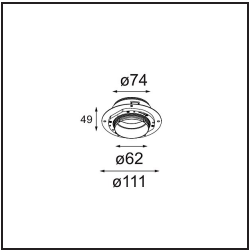

Specifications

Material	13511680
Tipo de fuente de luz	LED GU10
Lámpara Incluida	No
Número de fuentes de luz	1
Dirección de la luz	Directo
Voltaje de entrada	230V
Clasificación eléctrica	II
Clasificación del IP	20
Clasificación de hilo incandescente (°C)	850
Interio/Exterior	Interior
Aplicación	Techo, Pared
Montaje	Empotrado
Tamaño de corte (mm)	ø68 for Frame Recessed; ø89 for Frame Recessed TrimLess
Profundidad de montaje (mm)	110,0
Ajustabilidad	Not Applicable
Distancia al objeto iluminado (m)	0,1
Color principal & Acabado principal	Negro, Cromo
Peso bruto (g)	128,0
Remark	<ul style="list-style-type: none"> • No apto para instalación a ≤5 km de la costa • Tetrix Recessed Ring o Tube Surface no incluido • Este no es un producto completo. Se necesita un Tetrix Recessed Ring o Tube Surface. • Este no es un producto completo. Se necesita un Tetrix Recessed Ring o Tube Surface.

Accesorios Opticos

13515132 Honeycomb 33 Black Structure

13515038 Snoot 32 White Matt
13515032 Snoot 32 Black Structure

13515232 Light Cone 44 Black Structure
13515238 Light Cone 44 White Matt

Accesorios Instalación

13510083 Ring Recessed 62 1x IP55 Black Matt
13510038 Ring Recessed 62 1x IP55 White Matt

13515430 Ring Recessed Trimless 62 1x

13515530 Concrete Kit 62 150x150 1x

13515630 Concrete Ring 62 Standard Installation Housing