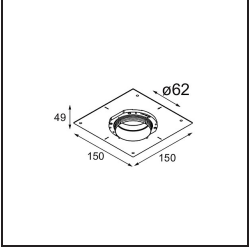

Specifications

Material	13511680
Tipo de fuente de luz	LED GU10
Lámpara Incluida	No
Número de fuentes de luz	1
Dirección de la luz	Directo
Voltaje de entrada	230V
Clasificación eléctrica	II
Clasificación del IP	20
Clasificación de hilo incandescente (°C)	850
Interio/Exterior	Interior
Aplicación	Techo, Pared
Montaje	Empotrado
Tamaño de corte (mm)	ø68 for Frame Recessed; ø89 for Frame Recessed TrimLess
Profundidad de montaje (mm)	110,0
Ajustabilidad	Not Applicable
Distancia al objeto iluminado (m)	0,1
Color principal & Acabado principal	Negro, Cromo
Peso bruto (g)	128,0
Remark	<ul style="list-style-type: none"> • No apto para instalación a ≤5 km de la costa • Tetrix Recessed Ring o Tube Surface no incluido • Este no es un producto completo. Se necesita un Tetrix Recessed Ring o Tube Surface. • Este no es un producto completo. Se necesita un Tetrix Recessed Ring o Tube Surface.

Accesorios Opticos

13515132 Honeycomb 33 Black Structure

13515038 Snoot 32 White Matt
13515032 Snoot 32 Black Structure

13515232 Light Cone 44 Black Structure
13515238 Light Cone 44 White Matt

Accesorios Instalación

13510083 Ring Recessed 62 1x IP55 Black Matt
13510038 Ring Recessed 62 1x IP55 White Matt

13515430 Ring Recessed Trimless 62 1x

13515530 Concrete Kit 62 150x150 1x

13515630 Concrete Ring 62 Standard Installation Housing