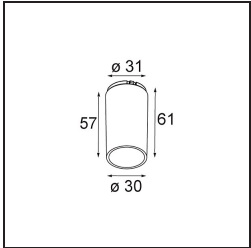

13515038 Snoot 32 White Matt
13515032 Snoot 32 Black Structure