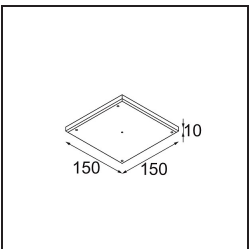

12292630 Gypsum Fibreboard 150x150

Wählen Sie das benötigte Zubehör