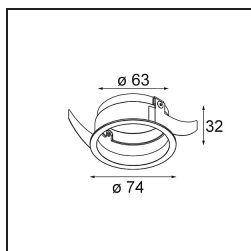

Spezifikationen

Material	13511680
Typ der Lichtquelle	LED GU10
Leuchtmittel enthalten	Nein
Anzahl Lichtquellen	1
Lichtrichtung	Abwärts
Eingangsspannung	230 V
Schutzklasse	II
Schutzart	20
Glühdrahtprüfung (°C)	850
Innen/Außen	Innen
Anwendung	Decke, Wand
Montage	Einbau
Ausschnittgröße (mm)	ø68 for Frame Recessed; ø89 for Frame Recessed TrimLess
Einbautiefe (mm)	110,0
Verstellbarkeit	Not Applicable
Abstand zum beleuchteten Objekt (m)	0,1
Primärfarbe & Primäres Finish	Schwarz, Chrom
Bruttogewicht (g)	128,0
Bemerkung	<ul style="list-style-type: none"> • Nicht geeignet für die Installation ≤ 5 km von der Küste entfernt • Tetrix Recessed Ring oder Tube Surface nicht enthalten • Dies ist kein vollständiges Produkt. Es wird ein Tetrix Recessed Ring oder Tube Surface benötigt. • Dies ist kein vollständiges Produkt. Es wird ein Tetrix Recessed Ring oder Tube Surface benötigt.

Optisches Zubehör

13515132 Honeycomb 33 Black Structure

13515038 Snoot 32 White Matt
13515032 Snoot 32 Black Structure

13515232 Light Cone 44 Black Structure
13515238 Light Cone 44 White Matt

Montagezubehör

13510083 Ring Recessed 62 1x IP55 Black Matt
13510038 Ring Recessed 62 1x IP55 White Matt

13515430 Ring Recessed Trimless 62 1x

13515530 Concrete Kit 62 150x150 1x

13515630 Concrete Ring 62 Standard Installation Housing