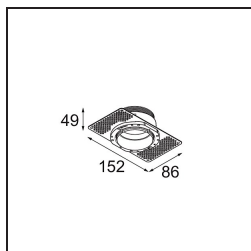

Spezifikationen

Material	13511680
Typ der Lichtquelle	LED GU10
Leuchtmittel enthalten	Nein
Anzahl Lichtquellen	1
Lichtrichtung	Abwärts
Eingangsspannung	230 V
Schutzklasse	II
Schutzart	20
Glühdrahtprüfung (°C)	850
Innen/Außen	Innen
Anwendung	Decke, Wand
Montage	Einbau
Ausschnittgröße (mm)	ø68 for Frame Recessed; ø89 for Frame Recessed TrimLess
Einbautiefe (mm)	110,0
Verstellbarkeit	Not Applicable
Abstand zum beleuchteten Objekt (m)	0,1
Primärfarbe & Primäres Finish	Schwarz, Chrom
Bruttogewicht (g)	128,0
Bemerkung	<ul style="list-style-type: none"> • Nicht geeignet für die Installation ≤ 5 km von der Küste entfernt • Tetrix Recessed Ring oder Tube Surface nicht enthalten • Dies ist kein vollständiges Produkt. Es wird ein Tetrix Recessed Ring oder Tube Surface benötigt. • Dies ist kein vollständiges Produkt. Es wird ein Tetrix Recessed Ring oder Tube Surface benötigt.

Optisches Zubehör

13515132 Honeycomb 33 Black Structure

13515038 Snoot 32 White Matt
13515032 Snoot 32 Black Structure

13515232 Light Cone 44 Black Structure
13515238 Light Cone 44 White Matt

Montagezubehör

13510083 Ring Recessed 62 1x IP55 Black Matt
13510038 Ring Recessed 62 1x IP55 White Matt

13515430 Ring Recessed Trimless 62 1x

13515530 Concrete Kit 62 150x150 1x

13515630 Concrete Ring 62 Standard Installation Housing