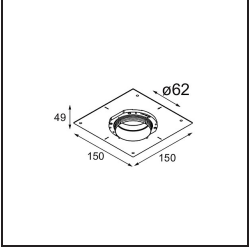

Spezifikationen

Material	13511680
Typ der Lichtquelle	LED GU10
Leuchtmittel enthalten	Nein
Anzahl Lichtquellen	1
Lichtrichtung	Abwärts
Eingangsspannung	230 V
Schutzklasse	II
Schutzart	20
Glühdrahtprüfung (°C)	850
Innen/Außen	Innen
Anwendung	Decke, Wand
Montage	Einbau
Ausschnittgröße (mm)	ø68 for Frame Recessed; ø89 for Frame Recessed TrimLess
Einbautiefe (mm)	110,0
Verstellbarkeit	Not Applicable
Abstand zum beleuchteten Objekt (m)	0,1
Primärfarbe & Primäres Finish	Schwarz, Chrom
Bruttogewicht (g)	128,0
Bemerkung	<ul style="list-style-type: none"> • Nicht geeignet für die Installation ≤ 5 km von der Küste entfernt • Tetrix Recessed Ring oder Tube Surface nicht enthalten • Dies ist kein vollständiges Produkt. Es wird ein Tetrix Recessed Ring oder Tube Surface benötigt. • Dies ist kein vollständiges Produkt. Es wird ein Tetrix Recessed Ring oder Tube Surface benötigt.

Optisches Zubehör

13515132 Honeycomb 33 Black Structure

13515038 Snoot 32 White Matt
13515032 Snoot 32 Black Structure

13515232 Light Cone 44 Black Structure
13515238 Light Cone 44 White Matt

Montagezubehör

13510083 Ring Recessed 62 1x IP55 Black Matt
13510038 Ring Recessed 62 1x IP55 White Matt

13515430 Ring Recessed Trimless 62 1x

13515530 Concrete Kit 62 150x150 1x

13515630 Concrete Ring 62 Standard Installation Housing