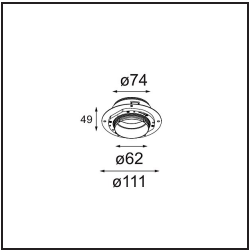

Spezifikationen

Material	13511680
Typ der Lichtquelle	LED GU10
Leuchtmittel enthalten	Nein
Anzahl Lichtquellen	1
Lichtrichtung	Abwärts
Eingangsspannung	230 V
Schutzklasse	II
Schutzart	20
Glühdrahtprüfung (°C)	850
Innen/Außen	Innen
Anwendung	Decke, Wand
Montage	Einbau
Ausschnittgröße (mm)	ø68 for Frame Recessed; ø89 for Frame Recessed TrimLess
Einbautiefe (mm)	110,0
Verstellbarkeit	Not Applicable
Abstand zum beleuchteten Objekt (m)	0,1
Primärfarbe & Primäres Finish	Schwarz, Chrom
Bruttogewicht (g)	128,0
Bemerkung	<ul style="list-style-type: none"> • Nicht geeignet für die Installation ≤ 5 km von der Küste entfernt • Tetrix Recessed Ring oder Tube Surface nicht enthalten • Dies ist kein vollständiges Produkt. Es wird ein Tetrix Recessed Ring oder Tube Surface benötigt. • Dies ist kein vollständiges Produkt. Es wird ein Tetrix Recessed Ring oder Tube Surface benötigt.

Optisches Zubehör

13515132 Honeycomb 33 Black Structure

13515038 Snoot 32 White Matt
13515032 Snoot 32 Black Structure

13515232 Light Cone 44 Black Structure
13515238 Light Cone 44 White Matt

Montagezubehör

13510083 Ring Recessed 62 1x IP55 Black Matt
13510038 Ring Recessed 62 1x IP55 White Matt

13515430 Ring Recessed Trimless 62 1x

13515530 Concrete Kit 62 150x150 1x

13515630 Concrete Ring 62 Standard Installation Housing