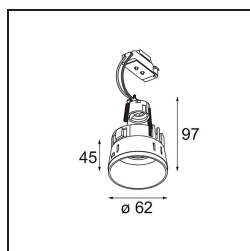

Datum
Kunde
Projekt
Art

Tetrix Straight Recessed 62 1x LED GU10 Black Chrome

Mit Komponenten spielen, sie auf alle möglichen Arten zusammenfügen. Die Tetrix lädt Sie ein, ihr mit Designoptionen und Zubehör Ihre persönliche Note zu verleihen. Sie ist vielseitig einsetzbar, passt überall hin – und ihre Installation ist ein Kinderspiel.

Spezifikationen

Material	13511680
Typ der Lichtquelle	LED GU10
Leuchtmittel enthalten	Nein
Anzahl Lichtquellen	1
Lichtrichtung	Abwärts
Eingangsspannung	230 V
Schutzklasse	II
Schutzart	20
Glühdrahtprüfung (°C)	850
Innen/Außen	Innen
Anwendung	Decke, Wand
Montage	Einbau
Ausschnittgröße (mm)	ø68 for Frame Recessed; ø89 for Frame Recessed TrimLess
Einbautiefe (mm)	110,0
Verstellbarkeit	Not Applicable
Abstand zum beleuchteten Objekt (m)	0,1
Primärfarbe & Primäres Finish	Schwarz, Chrom
Bruttogewicht (g)	128,0
Bemerkung	<ul style="list-style-type: none"> • Nicht geeignet für die Installation ≤ 5 km von der Küste entfernt • Tetrix Recessed Ring oder Tube Surface nicht enthalten • Dies ist kein vollständiges Produkt. Es wird ein Tetrix Recessed Ring oder Tube Surface benötigt. • Dies ist kein vollständiges Produkt. Es wird ein Tetrix Recessed Ring oder Tube Surface benötigt.