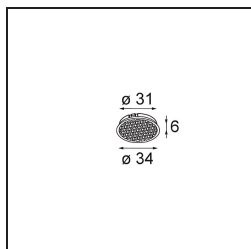

Optisches Zubehör

13515132 Honeycomb 33 Black Structure