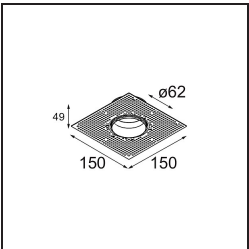

Spezifikationen

Material	13511680
Typ der Lichtquelle	LED GU10
Leuchtmittel enthalten	Nein
Anzahl Lichtquellen	1
Lichtrichtung	Abwärts
Eingangsspannung	230 V
Schutzklasse	II
Schutzart	20
Glühdrahtprüfung (°C)	850
Innen/Außen	Innen
Anwendung	Decke, Wand
Montage	Einbau
Ausschnittgröße (mm)	ø68 for Frame Recessed; ø89 for Frame Recessed TrimLess
Einbautiefe (mm)	110,0
Verstellbarkeit	Not Applicable
Abstand zum beleuchteten Objekt (m)	0,1
Primärfarbe & Primäres Finish	Schwarz, Chrom
Bruttogewicht (g)	128,0
Bemerkung	<ul style="list-style-type: none"> • Nicht geeignet für die Installation ≤ 5 km von der Küste entfernt • Tetrix Recessed Ring oder Tube Surface nicht enthalten • Dies ist kein vollständiges Produkt. Es wird ein Tetrix Recessed Ring oder Tube Surface benötigt. • Dies ist kein vollständiges Produkt. Es wird ein Tetrix Recessed Ring oder Tube Surface benötigt.

13510083 Ring Recessed 62 1x IP55 Black Matt
13510038 Ring Recessed 62 1x IP55 White Matt

13515430 Ring Recessed Trimless 62 1x

13515530 Concrete Kit 62 150x150 1x

13515630 Concrete Ring 62 Standard Installation Housing