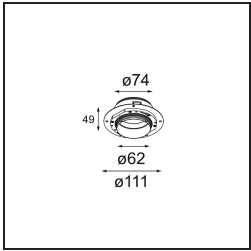

### Specificaties

Materiaal	13511638
Type Lichtbron	LED GU10
Lamp inbegrepen	Neen
Aantal Lichtbronnen	1
Lichtrichting	Omlaag
Ingangsspanning	230 V
Elektriciteitsklasse	II
IP-klasse	20
Gloeidraadtest (°C)	850
Binnen/Buiten	Binnen
Toepassing	Plafond, Wand
Montage	Inbouw
Inbouwopening (mm)	ø68 for Frame Recessed; ø89 for Frame Recessed TrimLess
Montagediepte (mm)	110,0
Verstelbaarheid	Not Applicable
Afstand tot Verlicht Voorwerp (m)	0,1
Primaire Kleur & Primaire Afwerking	Wit, Mat
Brutogewicht (g)	128,0
Opmerking	<ul style="list-style-type: none"> <li>• Tetrix Recessed Ring of Tube Surface niet inbegrepen</li> <li>• Dit is geen compleet product. Een Tetrix Recessed Ring of Tube Surface is vereist.</li> <li>• Dit is geen compleet product. Een Tetrix Recessed Ring of Tube Surface is vereist.</li> </ul>

**Installatie Accessoires**

**13510083** Ring Recessed 62 1x IP55 Black Matt  
**13510038** Ring Recessed 62 1x IP55 White Matt

**13515430** Ring Recessed Trimless 62 1x

**13515530** Concrete Kit 62 150x150 1x