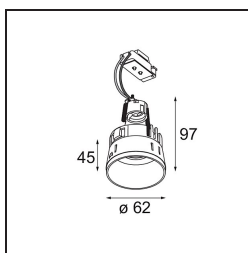

### Specificaties

Materiaal	13511638
Type Lichtbron	LED GU10
Lamp inbegrepen	Neen
Aantal Lichtbronnen	1
Lichtrichting	Omlaag
Ingangsspanning	230 V
Elektriciteitsklasse	II
IP-klasse	20
Gloeidraadtest (°C)	850
Binnen/Buiten	Binnen
Toepassing	Plafond, Wand
Montage	Inbouw
Inbouwopening (mm)	ø68 for Frame Recessed; ø89 for Frame Recessed TrimLess
Montagediepte (mm)	110,0
Verstelbaarheid	Not Applicable
Afstand tot Verlicht Voorwerp (m)	0,1
Primaire Kleur & Primaire Afwerking	Wit, Mat
Brutogewicht (g)	128,0
Opmerking	<ul style="list-style-type: none"> <li>• Tetrix Recessed Ring of Tube Surface niet inbegrepen</li> <li>• Dit is geen compleet product. Een Tetrix Recessed Ring of Tube Surface is vereist.</li> <li>• Dit is geen compleet product. Een Tetrix Recessed Ring of Tube Surface is vereist.</li> </ul>