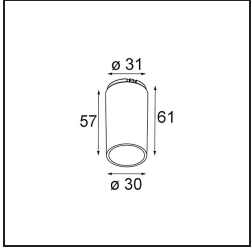

13515038 Snoot 32 White Matt
13515032 Snoot 32 Black Structure