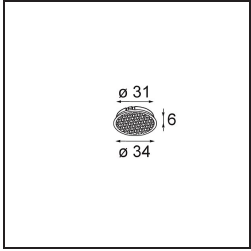

Optische Accessoires

13515132 Honeycomb 33 Black Structure