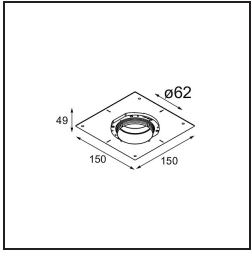

### Specificaties

Materiaal	13511638
Type Lichtbron	LED GU10
Lamp inbegrepen	Neen
Aantal Lichtbronnen	1
Lichtrichting	Omlaag
Ingangsspanning	230 V
Elektriciteitsklasse	II
IP-klasse	20
Gloeidraadtest (°C)	850
Binnen/Buiten	Binnen
Toepassing	Plafond, Wand
Montage	Inbouw
Inbouwopening (mm)	ø68 for Frame Recessed; ø89 for Frame Recessed TrimLess
Montagediepte (mm)	110,0
Verstelbaarheid	Not Applicable
Afstand tot Verlicht Voorwerp (m)	0,1
Primaire Kleur & Primaire Afwerking	Wit, Mat
Brutogewicht (g)	128,0
Opmerking	<ul style="list-style-type: none"> <li>• Tetrix Recessed Ring of Tube Surface niet inbegrepen</li> <li>• Dit is geen compleet product. Een Tetrix Recessed Ring of Tube Surface is vereist.</li> <li>• Dit is geen compleet product. Een Tetrix Recessed Ring of Tube Surface is vereist.</li> </ul>

**Optische Accessoires**

**13515132** Honeycomb 33 Black Structure

**13515038** Snoot 32 White Matt  
**13515032** Snoot 32 Black Structure

**13515232** Light Cone 44 Black Structure  
**13515238** Light Cone 44 White Matt

**Installatie Accessoires**

**13510083** Ring Recessed 62 1x IP55 Black Matt  
**13510038** Ring Recessed 62 1x IP55 White Matt

**13515430** Ring Recessed Trimless 62 1x

**13515530** Concrete Kit 62 150x150 1x