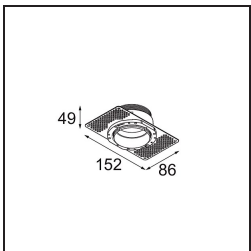

### Specificaties

Materiaal	13511638
Type Lichtbron	LED GU10
Lamp inbegrepen	Neen
Aantal Lichtbronnen	1
Lichtrichting	Omlaag
Ingangsspanning	230 V
Elektriciteitsklasse	II
IP-klasse	20
Gloeidraadtest (°C)	850
Binnen/Buiten	Binnen
Toepassing	Plafond, Wand
Montage	Inbouw
Inbouwopening (mm)	ø68 for Frame Recessed; ø89 for Frame Recessed TrimLess
Montagediepte (mm)	110,0
Verstelbaarheid	Not Applicable
Afstand tot Verlicht Voorwerp (m)	0,1
Primaire Kleur & Primaire Afwerking	Wit, Mat
Brutogewicht (g)	128,0
Opmerking	<ul style="list-style-type: none"> <li>• Tetrix Recessed Ring of Tube Surface niet inbegrepen</li> <li>• Dit is geen compleet product. Een Tetrix Recessed Ring of Tube Surface is vereist.</li> <li>• Dit is geen compleet product. Een Tetrix Recessed Ring of Tube Surface is vereist.</li> </ul>

**Optische Accessoires**

**13515132** Honeycomb 33 Black Structure

**13515038** Snoot 32 White Matt  
**13515032** Snoot 32 Black Structure

**13515232** Light Cone 44 Black Structure  
**13515238** Light Cone 44 White Matt

**Installatie Accessoires**

**13510083** Ring Recessed 62 1x IP55 Black Matt  
**13510038** Ring Recessed 62 1x IP55 White Matt

**13515430** Ring Recessed Trimless 62 1x

**13515530** Concrete Kit 62 150x150 1x