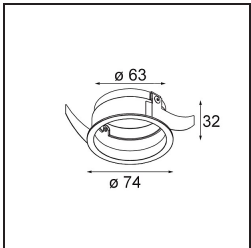

### Specificaties

Materiaal	13511638
Type Lichtbron	LED GU10
Lamp inbegrepen	Neen
Aantal Lichtbronnen	1
Lichtrichting	Omlaag
Ingangsspanning	230 V
Elektriciteitsklasse	II
IP-klasse	20
Gloeidraadtest (°C)	850
Binnen/Buiten	Binnen
Toepassing	Plafond, Wand
Montage	Inbouw
Inbouwopening (mm)	ø68 for Frame Recessed; ø89 for Frame Recessed TrimLess
Montagediepte (mm)	110,0
Verstelbaarheid	Not Applicable
Afstand tot Verlicht Voorwerp (m)	0,1
Primaire Kleur & Primaire Afwerking	Wit, Mat
Brutogewicht (g)	128,0
Opmerking	<ul style="list-style-type: none"> <li>• Tetrix Recessed Ring of Tube Surface niet inbegrepen</li> <li>• Dit is geen compleet product. Een Tetrix Recessed Ring of Tube Surface is vereist.</li> <li>• Dit is geen compleet product. Een Tetrix Recessed Ring of Tube Surface is vereist.</li> </ul>

**Optische Accessoires**

**13515132** Honeycomb 33 Black Structure

**13515038** Snoot 32 White Matt  
**13515032** Snoot 32 Black Structure

**13515232** Light Cone 44 Black Structure  
**13515238** Light Cone 44 White Matt

**Installatie Accessoires**

**13510083** Ring Recessed 62 1x IP55 Black Matt  
**13510038** Ring Recessed 62 1x IP55 White Matt

**13515430** Ring Recessed Trimless 62 1x

**13515530** Concrete Kit 62 150x150 1x