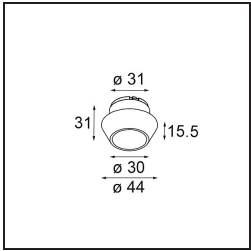

13515232 Light Cone 44 Black Structure
13515238 Light Cone 44 White Matt