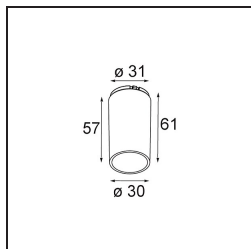

13515038 Snoot 32 White Matt

13515032 Snoot 32 Black Structure