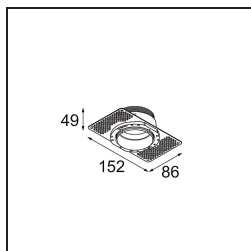

Date
Customer
Project
Type

*Tetrix Straight Recessed 62 1x LED GU10 White Matt*

**Specifications**

Materiale	13511638
Tipo di Sorgente	LED GU10
Lampadina inclusa	No
Numero di fonte luminosa	1
Direzione della luce	Diretta
Volt in ingresso	230V
Classificazione elettrica	II
Grado IP	20
Test filo a caldo (°C)	850
Interno/Esterno	Interno
Applicazione	Soffitto, Parete
Montaggio	Incassato
Foro d'incasso (mm)	ø68 for Frame Recessed; ø89 for Frame Recessed TrimLess
Profondità di montaggio (mm)	110,0
Orientabilità	Not Applicable
Distanza dall'oggetto illuminato (m)	0,1
Colore primario & Finitura primaria	Bianco, Opaca
Peso lordo (g)	128,0
Remark	<ul style="list-style-type: none"> <li>• Tetrix Recessed Ring o Tube Surface non incluso</li> <li>• Questo non è un prodotto completo. È necessario un Tetrix Recessed Ring o Tube Surface.</li> <li>• Questo non è un prodotto completo. È necessario un Tetrix Recessed Ring o Tube Surface.</li> </ul>

**Accessorio Ottico**

**13515132** Honeycomb 33 Black Structure

**13515038** Snoot 32 White Matt

**13515032** Snoot 32 Black Structure

**13515232** Light Cone 44 Black Structure

**13515238** Light Cone 44 White Matt

**Accessori Installazione**

**13510083** Ring Recessed 62 1x IP55 Black Matt

**13510038** Ring Recessed 62 1x IP55 White Matt

**13515430** Ring Recessed Trimless 62 1x

**13515530** Concrete Kit 62 150x150 1x