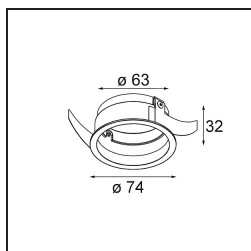

Date
Customer
Project
Type

*Tetrix Straight Recessed 62 1x LED GU10 White Matt*

**Specifications**

Materiale	13511638
Tipo di Sorgente	LED GU10
Lampadina inclusa	No
Numero di fonte luminosa	1
Direzione della luce	Diretta
Volt in ingresso	230V
Classificazione elettrica	II
Grado IP	20
Test filo a caldo (°C)	850
Interno/Esterno	Interno
Applicazione	Soffitto, Parete
Montaggio	Incassato
Foro d'incasso (mm)	ø68 for Frame Recessed; ø89 for Frame Recessed TrimLess
Profondità di montaggio (mm)	110,0
Orientabilità	Not Applicable
Distanza dall'oggetto illuminato (m)	0,1
Colore primario & Finitura primaria	Bianco, Opaca
Peso lordo (g)	128,0
Remark	<ul style="list-style-type: none"> <li>• Tetrix Recessed Ring o Tube Surface non incluso</li> <li>• Questo non è un prodotto completo. È necessario un Tetrix Recessed Ring o Tube Surface.</li> <li>• Questo non è un prodotto completo. È necessario un Tetrix Recessed Ring o Tube Surface.</li> </ul>

**Accessorio Ottico**

**13515132** Honeycomb 33 Black Structure

**13515038** Snoot 32 White Matt

**13515032** Snoot 32 Black Structure

**13515232** Light Cone 44 Black Structure

**13515238** Light Cone 44 White Matt

**Accessori Installazione**

**13510083** Ring Recessed 62 1x IP55 Black Matt

**13510038** Ring Recessed 62 1x IP55 White Matt

**13515430** Ring Recessed Trimless 62 1x

**13515530** Concrete Kit 62 150x150 1x