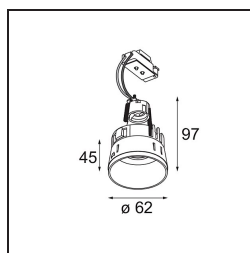

Date
Customer
Project
Type

*Tetrix Straight Recessed 62 1x LED GU10 White Matt*

**Specifications**

Materiale	13511638
Tipo di Sorgente	LED GU10
Lampadina inclusa	No
Numero di fonte luminosa	1
Direzione della luce	Diretta
Volt in ingresso	230V
Classificazione elettrica	II
Grado IP	20
Test filo a caldo (°C)	850
Interno/Esterno	Interno
Applicazione	Soffitto, Parete
Montaggio	Incassato
Foro d'incasso (mm)	ø68 for Frame Recessed; ø89 for Frame Recessed TrimLess
Profondità di montaggio (mm)	110,0
Orientabilità	Not Applicable
Distanza dall'oggetto illuminato (m)	0,1
Colore primario & Finitura primaria	Bianco, Opaca
Peso lordo (g)	128,0
Remark	<ul style="list-style-type: none"> <li>• Tetrix Recessed Ring o Tube Surface non incluso</li> <li>• Questo non è un prodotto completo. È necessario un Tetrix Recessed Ring o Tube Surface.</li> <li>• Questo non è un prodotto completo. È necessario un Tetrix Recessed Ring o Tube Surface.</li> </ul>