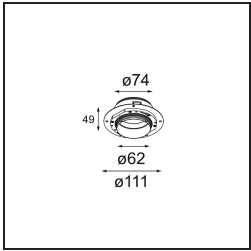

Date
Customer
Project
Type

*Tetrix Straight Recessed 62 1x LED GU10 White Matt*

**Specifications**

Materiale	13511638
Tipo di Sorgente	LED GU10
Lampadina inclusa	No
Numero di fonte luminosa	1
Direzione della luce	Diretta
Volt in ingresso	230V
Classificazione elettrica	II
Grado IP	20
Test filo a caldo (°C)	850
Interno/Esterno	Interno
Applicazione	Soffitto, Parete
Montaggio	Incassato
Foro d'incasso (mm)	ø68 for Frame Recessed; ø89 for Frame Recessed TrimLess
Profondità di montaggio (mm)	110,0
Orientabilità	Not Applicable
Distanza dall'oggetto illuminato (m)	0,1
Colore primario & Finitura primaria	Bianco, Opaca
Peso lordo (g)	128,0
Remark	<ul style="list-style-type: none"> <li>• Tetrix Recessed Ring o Tube Surface non incluso</li> <li>• Questo non è un prodotto completo. È necessario un Tetrix Recessed Ring o Tube Surface.</li> <li>• Questo non è un prodotto completo. È necessario un Tetrix Recessed Ring o Tube Surface.</li> </ul>

**Accessori Installazione**

**13510083** Ring Recessed 62 1x IP55 Black Matt

**13510038** Ring Recessed 62 1x IP55 White Matt

**13515430** Ring Recessed Trimless 62 1x

**13515530** Concrete Kit 62 150x150 1x