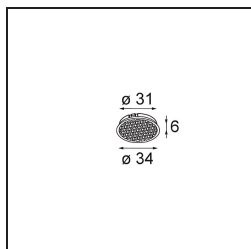

Accessorio Ottico

13515132 Honeycomb 33 Black Structure