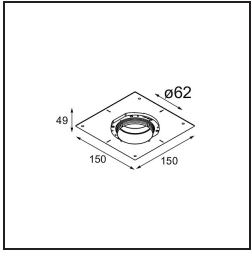

Date
Customer
Project
Type

*Tetrix Straight Recessed 62 1x LED GU10 White Matt*

**Specifications**

Materiale	13511638
Tipo di Sorgente	LED GU10
Lampadina inclusa	No
Numero di fonte luminosa	1
Direzione della luce	Diretta
Volt in ingresso	230V
Classificazione elettrica	II
Grado IP	20
Test filo a caldo (°C)	850
Interno/Esterno	Interno
Applicazione	Soffitto, Parete
Montaggio	Incassato
Foro d'incasso (mm)	ø68 for Frame Recessed; ø89 for Frame Recessed TrimLess
Profondità di montaggio (mm)	110,0
Orientabilità	Not Applicable
Distanza dall'oggetto illuminato (m)	0,1
Colore primario & Finitura primaria	Bianco, Opaca
Peso lordo (g)	128,0
Remark	<ul style="list-style-type: none"> <li>• Tetrix Recessed Ring o Tube Surface non incluso</li> <li>• Questo non è un prodotto completo. È necessario un Tetrix Recessed Ring o Tube Surface.</li> <li>• Questo non è un prodotto completo. È necessario un Tetrix Recessed Ring o Tube Surface.</li> </ul>

**Accessori Installazione**

**13510083** Ring Recessed 62 1x IP55 Black Matt

**13510038** Ring Recessed 62 1x IP55 White Matt

**13515430** Ring Recessed Trimless 62 1x

**13515530** Concrete Kit 62 150x150 1x