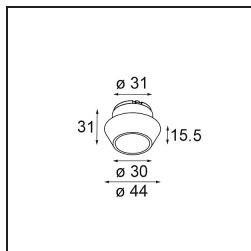

Date
Customer
Project
Type

*Tetrix Straight Recessed 62 1x LED GU10 White Matt*

**Specifications**

Materiale	13511638
Tipo di Sorgente	LED GU10
Lampadina inclusa	No
Numero di fonte luminosa	1
Direzione della luce	Diretta
Volt in ingresso	230V
Classificazione elettrica	II
Grado IP	20
Test filo a caldo (°C)	850
Interno/Esterno	Interno
Applicazione	Soffitto, Parete
Montaggio	Incassato
Foro d'incasso (mm)	ø68 for Frame Recessed; ø89 for Frame Recessed TrimLess
Profondità di montaggio (mm)	110,0
Orientabilità	Not Applicable
Distanza dall'oggetto illuminato (m)	0,1
Colore primario & Finitura primaria	Bianco, Opaca
Peso lordo (g)	128,0
Remark	<ul style="list-style-type: none"> <li>• Tetrix Recessed Ring o Tube Surface non incluso</li> <li>• Questo non è un prodotto completo. È necessario un Tetrix Recessed Ring o Tube Surface.</li> <li>• Questo non è un prodotto completo. È necessario un Tetrix Recessed Ring o Tube Surface.</li> </ul>

**Accessorio Ottico**

**13515132** Honeycomb 33 Black Structure

**13515038** Snoot 32 White Matt

**13515032** Snoot 32 Black Structure

**13515232** Light Cone 44 Black Structure

**13515238** Light Cone 44 White Matt