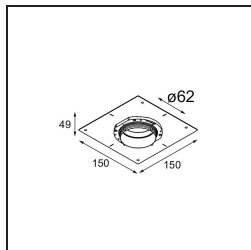

Caractéristiques

Matériaux	13511638
Type de Source Lumineuse	LED GU10
Ampoule incluse	Non
Nombre de Sources Lumineuses	1
Direction de la Lumière	Bas
Tension d'Entrée	230 V
Classe Électrique	II
Indice de protection IP	20
Essai au fil incandescent (°C)	850
Intérieur/extérieur	Intérieur
Application	Plafond, Mur
Montage	Encastré
Taille de découpe (mm)	ø68 for Frame Recessed; ø89 for Frame Recessed TrimLess
Profondeur de montage (mm)	110,0
Ajustabilité	Not Applicable
Distance avec l'Objet Éclairé (m)	0,1
Couleur Principale & Finition Principale	Blanc, Mat
Poids brut (g)	128,0
Commentaire	<ul style="list-style-type: none"> • Tetrix Recessed Ring ou Tube Surface non inclus • Ceci n'est pas un produit complet. Un Tetrix Recessed Ring ou Tube Surface est requis. • Ceci n'est pas un produit complet. Un Tetrix Recessed Ring ou Tube Surface est requis.

Accessoires d'Eclairage optiques

13515132 Honeycomb 33 Black Structure

13515038 Snoot 32 White Matt
13515032 Snoot 32 Black Structure

13515232 Light Cone 44 Black Structure
13515238 Light Cone 44 White Matt

Accessoires d'Eclairage d'installation

13510083 Ring Recessed 62 1x IP55 Black Matt
13510038 Ring Recessed 62 1x IP55 White Matt

13515430 Ring Recessed Trimless 62 1x

13515530 Concrete Kit 62 150x150 1x

13515630 Concrete Ring 62 Standard Installation Housing