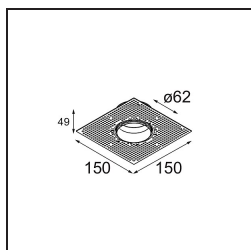

Caractéristiques

Matériaux	13511638
Type de Source Lumineuse	LED GU10
Ampoule incluse	Non
Nombre de Sources Lumineuses	1
Direction de la Lumière	Bas
Tension d'Entrée	230 V
Classe Électrique	II
Indice de protection IP	20
Essai au fil incandescent (°C)	850
Intérieur/extérieur	Intérieur
Application	Plafond, Mur
Montage	Encastré
Taille de découpe (mm)	ø68 for Frame Recessed; ø89 for Frame Recessed TrimLess
Profondeur de montage (mm)	110,0
Ajustabilité	Not Applicable
Distance avec l'Objet Éclairé (m)	0,1
Couleur Principale & Finition Principale	Blanc, Mat
Poids brut (g)	128,0
Commentaire	<ul style="list-style-type: none"> • Tetrix Recessed Ring ou Tube Surface non inclus • Ceci n'est pas un produit complet. Un Tetrix Recessed Ring ou Tube Surface est requis. • Ceci n'est pas un produit complet. Un Tetrix Recessed Ring ou Tube Surface est requis.

Accessoires d'Eclairage d'installation

13510083 Ring Recessed 62 1x IP55 Black Matt
13510038 Ring Recessed 62 1x IP55 White Matt

13515430 Ring Recessed Trimless 62 1x

13515530 Concrete Kit 62 150x150 1x

13515630 Concrete Ring 62 Standard Installation Housing