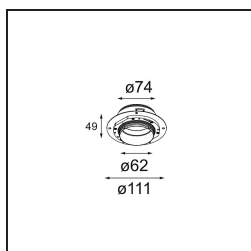

Caractéristiques

Matériaux	13511638
Type de Source Lumineuse	LED GU10
Ampoule incluse	Non
Nombre de Sources Lumineuses	1
Direction de la Lumière	Bas
Tension d'Entrée	230 V
Classe Électrique	II
Indice de protection IP	20
Essai au fil incandescent (°C)	850
Intérieur/extérieur	Intérieur
Application	Plafond, Mur
Montage	Encastré
Taille de découpe (mm)	ø68 for Frame Recessed; ø89 for Frame Recessed TrimLess
Profondeur de montage (mm)	110,0
Ajustabilité	Not Applicable
Distance avec l'Objet Éclairé (m)	0,1
Couleur Principale & Finition Principale	Blanc, Mat
Poids brut (g)	128,0
Commentaire	<ul style="list-style-type: none"> • Tetrix Recessed Ring ou Tube Surface non inclus • Ceci n'est pas un produit complet. Un Tetrix Recessed Ring ou Tube Surface est requis. • Ceci n'est pas un produit complet. Un Tetrix Recessed Ring ou Tube Surface est requis.

Accessoires d'Eclairage d'installation

13510083 Ring Recessed 62 1x IP55 Black Matt
13510038 Ring Recessed 62 1x IP55 White Matt

13515430 Ring Recessed Trimless 62 1x

13515530 Concrete Kit 62 150x150 1x

13515630 Concrete Ring 62 Standard Installation Housing