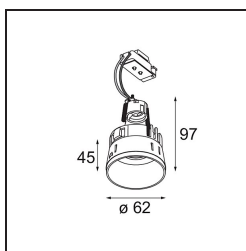

Caractéristiques

Matériaux	13511638
Type de Source Lumineuse	LED GU10
Ampoule incluse	Non
Nombre de Sources Lumineuses	1
Direction de la Lumière	Bas
Tension d'Entrée	230 V
Classe Électrique	II
Indice de protection IP	20
Essai au fil incandescent (°C)	850
Intérieur/extérieur	Intérieur
Application	Plafond, Mur
Montage	Encastré
Taille de découpe (mm)	ø68 for Frame Recessed; ø89 for Frame Recessed TrimLess
Profondeur de montage (mm)	110,0
Ajustabilité	Not Applicable
Distance avec l'Objet Éclairé (m)	0,1
Couleur Principale & Finition Principale	Blanc, Mat
Poids brut (g)	128,0
Commentaire	<ul style="list-style-type: none"> • Tetrix Recessed Ring ou Tube Surface non inclus • Ceci n'est pas un produit complet. Un Tetrix Recessed Ring ou Tube Surface est requis. • Ceci n'est pas un produit complet. Un Tetrix Recessed Ring ou Tube Surface est requis.