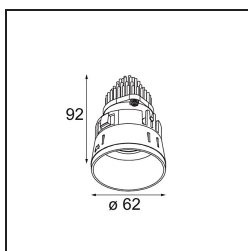

Specificaties

Materiaal	13511583
Type Lichtbron	LED
LED type	BRIDGELUX V8G8
LED technologie	Led-COB
CRI	Min. 90
Kleurtemperatuur	4000K
Levensduur	L90B10 bij 50.000 Uur
Lamp inbegrepen	Ja
Aantal Lichtbronnen	1
CIE-fluxcode	100 100 100 100 96
Binning (SDCM)	2
Lichtrichting	Omlaag
Optisch	Collimator
Gemeten gradenbundel (°)	39,2
Ingangsspanning	Aandrijving Gelijktroom Vereist
Elektriciteitsklasse	III
IP-klasse	55
Gloeidraadtest (°C)	850
Binnen/Buiten	Binnen
Toepassing	Plafond, Wand
Montage	Inbouw
Inbouwopening (mm)	ø68 for Frame Recessed; ø89 for Frame Recessed TrimLess
Montagediepte (mm)	110,0
Verstelbaarheid	Not Applicable
Afstand tot Verlicht Voorwerp (m)	0,1
Primaire Kleur & Primaire Afwerking	Zwart, Mat
Brutogewicht (g)	146,0
Stroom driver (mA)	350 500
Min. forward voltage (Vf)	13,2 13,7
Max. forward voltage (Vf)	15,0 15,4
Connected load (W)	5,0 7,2
Lumenoutput per lampunit (lm)	568 763
Efficiëntie (lm/W)	113 106
UGR	11 12

Opmerking	<ul style="list-style-type: none">• Tetrix Recessed Ring of Tube Surface niet inbegrepen• Dit is geen compleet product. Een Tetrix Recessed Ring of Tube Surface is vereist.• Dit is geen compleet product. Een Tetrix Recessed Ring of Tube Surface is vereist.
-----------	--