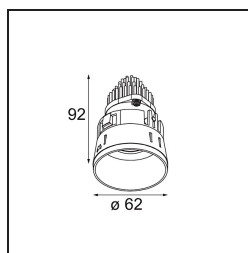

Caractéristiques

Matériaux	13511583
Type de Source Lumineuse	LED
Type de LED	BRIDGELUX V8G8
Technologie LED	LED COB
CRI	Min. 90
Température de Couleur	4000K
Durée de Vie	L90B10 à 50 000 heures
Ampoule incluse	Oui
Nombre de Sources Lumineuses	1
Code de flux CIE	100 100 100 100 96
Groupement (SDCM)	2
Direction de la Lumière	Bas
Optique	Collimateur
Faisceau mesuré (°)	39,2
Tension d'Entrée	Driver à Courant Constant Requis
Classe Électrique	III
Indice de protection IP	55
Essai au fil incandescent (°C)	850
Intérieur/extérieur	Intérieur
Application	Plafond, Mur
Montage	Encastré
Taille de découpe (mm)	ø68 for Frame Recessed; ø89 for Frame Recessed TrimLess
Profondeur de montage (mm)	110,0
Ajustabilité	Not Applicable
Distance avec l'Objet Éclairé (m)	0,1
Couleur Principale & Finition Principale	Noir, Mat
Poids brut (g)	146,0
Courant du driver (mA)	350 500
Min. forward voltage (Vf)	13,2 13,7
Max. forward voltage (Vf)	15,0 15,4
Connected load (W)	5,0 7,2
Flux lumineux par lampe (lm)	568 763
Efficacité (lm/W)	113 106

UGR	11	12
Commentaire	<ul style="list-style-type: none">• Tetrix Recessed Ring ou Tube Surface non inclus• Ceci n'est pas un produit complet. Un Tetrix Recessed Ring ou Tube Surface est requis.• Ceci n'est pas un produit complet. Un Tetrix Recessed Ring ou Tube Surface est requis.	