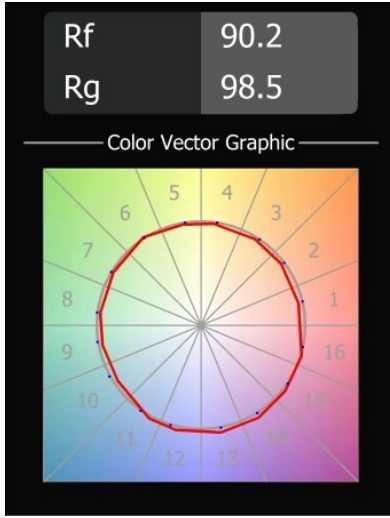

TM30 & CRI diagrammes