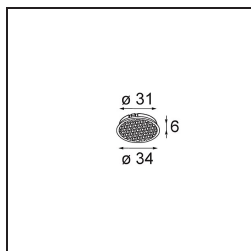

Accessoires d'Eclairage optiques

13515132 Honeycomb 33 Black Structure