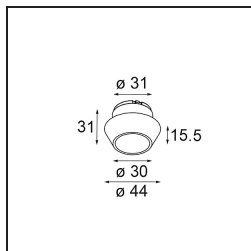

TM30 & CRI diagram

Accesorios Opticos

13515132 Honeycomb 33 Black Structure

13515038 Snoot 32 White Matt

13515032 Snoot 32 Black Structure

13515232 Light Cone 44 Black Structure

13515238 Light Cone 44 White Matt