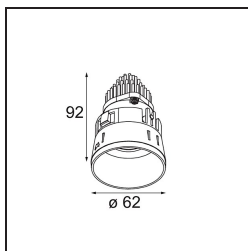

Date
Customer
Project
Type

Tetrix Straight Recessed 62 1x IP55 LED 4000K Flood DE Black Matt

Specifications

Material	13511583
Tipo de fuente de luz	LED
Tipo de LED	BRIDGELUX V8G8
Tecnología LED	COB LED
CRI	Min. 90
Temperatura del color	4000K
Vida Útil	L90B10 @50.000 horas
Lámpara Incluida	Sí
Número de fuentes de luz	1
Código de flujo CIE	100 100 100 100 96
Binning (SDCM)	2
Dirección de la luz	Directo
Óptica	Colimador
Ángulo de Apertura medido (°)	39,2
Voltaje de entrada	Driver de corriente constante requerido
Clasificación eléctrica	III
Clasificación del IP	55
Clasificación de hilo incandescente (°C)	850
Interio/Exterior	Interior
Aplicación	Techo, Pared
Montaje	Empotrado
Tamaño de corte (mm)	ø68 for Frame Recessed; ø89 for Frame Recessed TrimLess
Profundidad de montaje (mm)	110,0
Ajustabilidad	Not Applicable
Distancia al objeto iluminado (m)	0,1
Color principal & Acabado principal	Negro, Mate
Peso bruto (g)	146,0
Corriente de accionamiento (mA)	350 500
Min. forward voltage (Vf)	13,2 13,7
Max. forward voltage (Vf)	15,0 15,4
Connected load (W)	5,0 7,2
Flujo luminoso por lámpara (lm)	568 763

Eficacia (lm/W)	113	106
Índice de deslumbramiento	11	12
Remark	<ul style="list-style-type: none">• Tetrix Recessed Ring o Tube Surface no incluido• Este no es un producto completo. Se necesita un Tetrix Recessed Ring o Tube Surface.• Este no es un producto completo. Se necesita un Tetrix Recessed Ring o Tube Surface.	