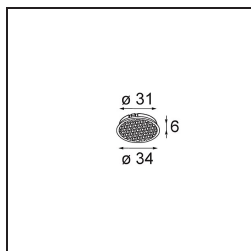

Accesorios Opticos

13515132 Honeycomb 33 Black Structure