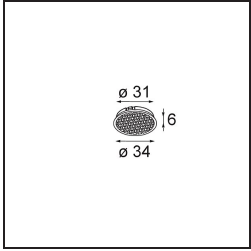

Optisches Zubehör

13515132 Honeycomb 33 Black Structure