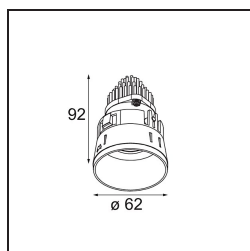

Datum
Kunde
Projekt
Art

Tetrix Straight Recessed 62 1x IP55 LED 4000K Flood DE Black Matt

Mit Komponenten spielen, sie auf alle möglichen Arten zusammenfügen. Die Tetrix lädt Sie ein, ihr mit Designoptionen und Zubehör Ihre persönliche Note zu verleihen. Sie ist vielseitig einsetzbar, passt überall hin – und ihre Installation ist ein Kinderspiel.

Spezifikationen

Material	13511583
Typ der Lichtquelle	LED
LED Typ	BRIDGELUX V8G8
LED-Technologie	COB-LED
CRI	Min. 90
Farbtemperatur	4000K
Lebensdauer	L90B10 bei 50.000 Stunden
Leuchtmittel enthalten	Ja
Anzahl Lichtquellen	1
CIE-Fluxcode	100 100 100 100 96
Binning (SDCM)	2
Lichtrichtung	Abwärts
Optik	Kollimator
Gemessene Abstrahlwinkel (°)	39,2
Eingangsspannung	Konstantstrom-Treiber erforderlich
Schutzklasse	III
Schutzart	55
Glühdrahtprüfung (°C)	850
Innen/Außen	Innen
Anwendung	Decke, Wand
Montage	Einbau
Ausschnittgröße (mm)	ø68 for Frame Recessed; ø89 for Frame Recessed TrimLess
Einbautiefe (mm)	110,0
Verstellbarkeit	Not Applicable
Abstand zum beleuchteten Objekt (m)	0,1
Primärfarbe & Primäres Finish	Schwarz, Matt
Bruttogewicht (g)	146,0
Antriebsstrom (mA)	350 500
Min. forward voltage (Vf)	13,2 13,7
Max. forward voltage (Vf)	15,0 15,4
Connected load (W)	5,0 7,2
Lichtstrom pro Lampe (lm)	568 763
Effizienz (lm/W)	113 106
UGR	11 12

Spezifikationen

Bemerkung	<ul style="list-style-type: none">• Tetrix Recessed Ring oder Tube Surface nicht enthalten• Dies ist kein vollständiges Produkt. Es wird ein Tetrix Recessed Ring oder Tube Surface benötigt.• Dies ist kein vollständiges Produkt. Es wird ein Tetrix Recessed Ring oder Tube Surface benötigt.
-----------	--