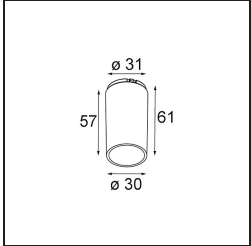

Spezifikationen

Material	13511583
Typ der Lichtquelle	LED
LED Typ	BRIDGELUX V8G8
LED-Technologie	COB-LED
CRI	Min. 90
Farbtemperatur	4000K
Lebensdauer	L90B10 bei 50.000 Stunden
Leuchtmittel enthalten	Ja
Anzahl Lichtquellen	1
CIE-Fluxcode	100 100 100 100 96
Binning (SDCM)	2
Lichtrichtung	Abwärts
Optik	Kollimator
Gemessene Abstrahlwinkel (°)	39,2
Eingangsspannung	Konstantstrom-Treiber erforderlich
Schutzklasse	III
Schutzart	55
Glühdrahtprüfung (°C)	850
Innen/Außen	Innen
Anwendung	Decke, Wand
Montage	Einbau
Ausschnittgröße (mm)	ø68 for Frame Recessed; ø89 for Frame Recessed TrimLess
Einbautiefe (mm)	110,0
Verstellbarkeit	Not Applicable
Abstand zum beleuchteten Objekt (m)	0,1
Primärfarbe & Primäres Finish	Schwarz, Matt
Bruttogewicht (g)	146,0
Antriebsstrom (mA)	350 500
Min. forward voltage (Vf)	13,2 13,7
Max. forward voltage (Vf)	15,0 15,4
Connected load (W)	5,0 7,2
Lichtstrom pro Lampe (lm)	568 763
Effizienz (lm/W)	113 106
UGR	11 12

Spezifikationen

Bemerkung	<ul style="list-style-type: none">• Tetrix Recessed Ring oder Tube Surface nicht enthalten• Dies ist kein vollständiges Produkt. Es wird ein Tetrix Recessed Ring oder Tube Surface benötigt.• Dies ist kein vollständiges Produkt. Es wird ein Tetrix Recessed Ring oder Tube Surface benötigt.
-----------	--

TM30 & CRI Diagramm

Optisches Zubehör

13515132 Honeycomb 33 Black Structure

13515038 Snoot 32 White Matt
13515032 Snoot 32 Black Structure

13515232 Light Cone 44 Black Structure
13515238 Light Cone 44 White Matt