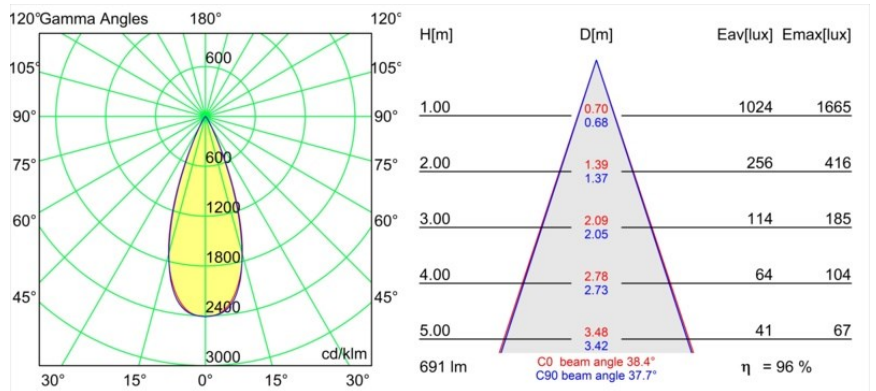

Lichtspreiding & Stralingsdiagram