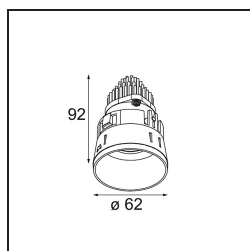

Datum
Klant
Project
Soort

Tetrix Straight Recessed 62 lx IP55 LED 4000K Flood DE Black Chrome

Specificaties

Materiaal	13511580
Type Lichtbron	LED
LED type	BRIDGELUX V8G8
LED technologie	Led-COB
CRI	Min. 90
Kleurtemperatuur	4000K
Levensduur	L90B10 bij 50.000 Uur
Lamp inbegrepen	Ja
Aantal Lichtbronnen	1
CIE-fluxcode	99 100 100 100 96
Binning (SDCM)	2
Lichtrichting	Omlaag
Optisch	Collimator
Gemeten gradenbundel (°)	39,0
Ingangsspanning	Aandrijving Gelijktroom Vereist
Elektriciteitsklasse	III
IP-klasse	55
Gloeidraadtest (°C)	850
Binnen/Buiten	Binnen
Toepassing	Plafond, Wand
Montage	Inbouw
Inbouwopening (mm)	ø68 for Frame Recessed; ø89 for Frame Recessed TrimLess
Montagediepte (mm)	110,0
Verstelbaarheid	Not Applicable
Afstand tot Verlicht Voorwerp (m)	0,1
Primaire Kleur & Primaire Afwerking	Zwart, Chroom
Brutogewicht (g)	146,0
Stroom driver (mA)	350 500
Min. forward voltage (Vf)	13,2 13,7
Max. forward voltage (Vf)	15,0 15,4
Connected load (W)	5,0 7,2
Lumenoutput per lampunit (lm)	565 759
Efficiëntie (lm/W)	113 105
UGR	12 13

Opmerking

- Tetrix Recessed Ring of Tube Surface niet inbegrepen
 - Dit is geen compleet product. Een Tetrix Recessed Ring of Tube Surface is vereist.
 - Dit is geen compleet product. Een Tetrix Recessed Ring of Tube Surface is vereist.
-