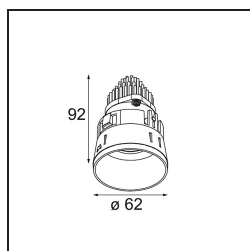

Datum
Klant
Project
Soort

Tetrix Straight Recessed 62 lx IP55 LED 4000K Flood DE Black Chrome

Specificaties

Materiaal	13511580
Type Lichtbron	LED
LED type	BRIDGELUX V8G8
LED technologie	Led-COB
CRI	Min. 90
Kleurtemperatuur	4000K
Levensduur	L90B10 bij 50.000 Uur
Lamp inbegrepen	Ja
Aantal Lichtbronnen	1
CIE-fluxcode	99 100 100 100 96
Binning (SDCM)	2
Lichtrichting	Omlaag
Optisch	Collimator
Gemeten gradenbundel (°)	39,0
Ingangsspanning	Aandrijving Gelijktroom Vereist
Elektriciteitsklasse	III
IP-klasse	55
Gloeidraadtest (°C)	850
Binnen/Buiten	Binnen
Toepassing	Plafond, Wand
Montage	Inbouw
Inbouwopening (mm)	ø68 for Frame Recessed; ø89 for Frame Recessed TrimLess
Montagediepte (mm)	110,0
Verstelbaarheid	Not Applicable
Afstand tot Verlicht Voorwerp (m)	0,1
Primaire Kleur & Primaire Afwerking	Zwart, Chroom
Brutogewicht (g)	146,0
Stroom driver (mA)	350 500
Min. forward voltage (Vf)	13,2 13,7
Max. forward voltage (Vf)	15,0 15,4
Connected load (W)	5,0 7,2
Lumenoutput per lampunit (lm)	565 759
Efficiëntie (lm/W)	113 105
UGR	12 13

Opmerking	<ul style="list-style-type: none">• Tetrix Recessed Ring of Tube Surface niet inbegrepen• Dit is geen compleet product. Een Tetrix Recessed Ring of Tube Surface is vereist.• Dit is geen compleet product. Een Tetrix Recessed Ring of Tube Surface is vereist.
-----------	--