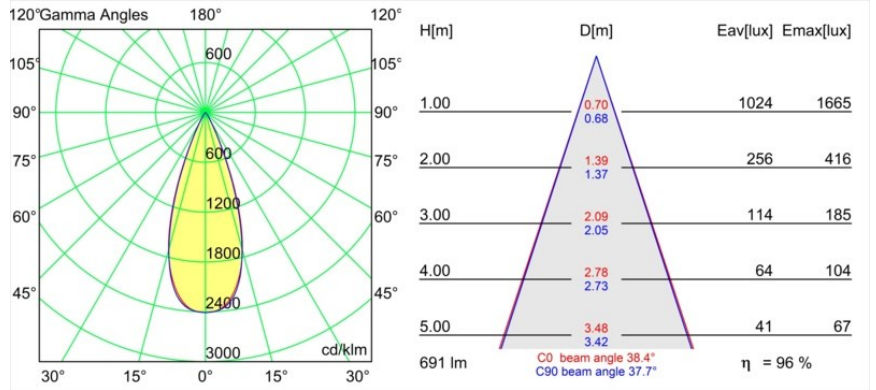

Lichtspreiding & Stralingsdiagram