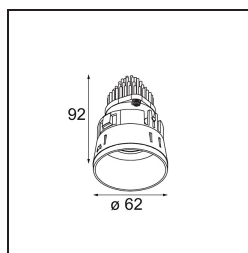

Date
Customer
Project
Type

Tetrix Straight Recessed 62 lx IP55 LED 4000K Flood DE Black Chrome

Specifications

Materiale	13511580
Tipo di Sorgente	LED
Tipologia LED	BRIDGELUX V8G8
Tecnologie LED	COB
CRI	Min. 90
Temperatura di colore della luce	4000K
Vita utile	L90B10 @50.000 ore
Lampadina inclusa	Sì
Numero di fonte luminosa	1
Codice di flusso CIE	99 100 100 100 96
Binning (SDCM)	2
Direzione della luce	Diretta
Ottiche	Collimatore
Fascio misurato (°)	39,0
Volt in ingresso	Necessario driver a corrente costante
Classificazione elettrica	III
Grado IP	55
Test filo a caldo (°C)	850
Interno/Esterno	Interno
Applicazione	Soffitto, Parete
Montaggio	Incassato
Foro d'incasso (mm)	ø68 for Frame Recessed; ø89 for Frame Recessed TrimLess
Profondità di montaggio (mm)	110,0
Orientabilità	Not Applicable
Distanza dall'oggetto illuminato (m)	0,1
Colore primario & Finitura primaria	Nero, Cromato
Peso lordo (g)	146,0
Corrente di azionamento (mA)	350 500
Min. forward voltage (Vf)	13,2 13,7
Max. forward voltage (Vf)	15,0 15,4
Connected load (W)	5,0 7,2
Flusso luminoso per lampade (lm)	565 759
Efficienza (lm/W)	113 105

Livello abbagliamento	12	13
Remark	<ul style="list-style-type: none">• Tetrix Recessed Ring o Tube Surface non incluso• Questo non è un prodotto completo. È necessario un Tetrix Recessed Ring o Tube Surface.• Questo non è un prodotto completo. È necessario un Tetrix Recessed Ring o Tube Surface.	