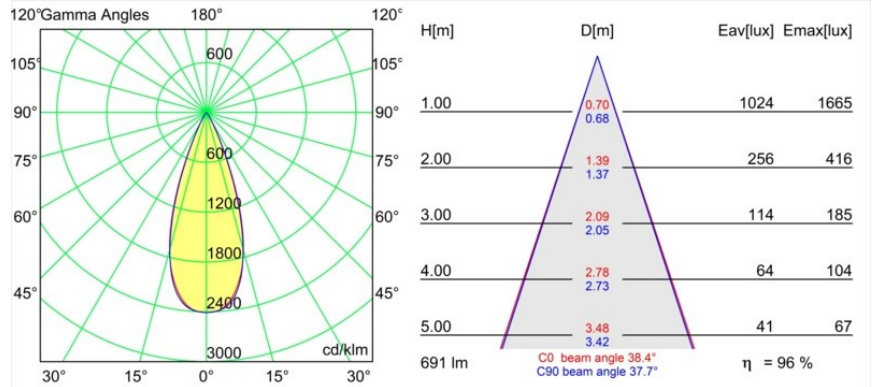

Light distribution & beam diagram