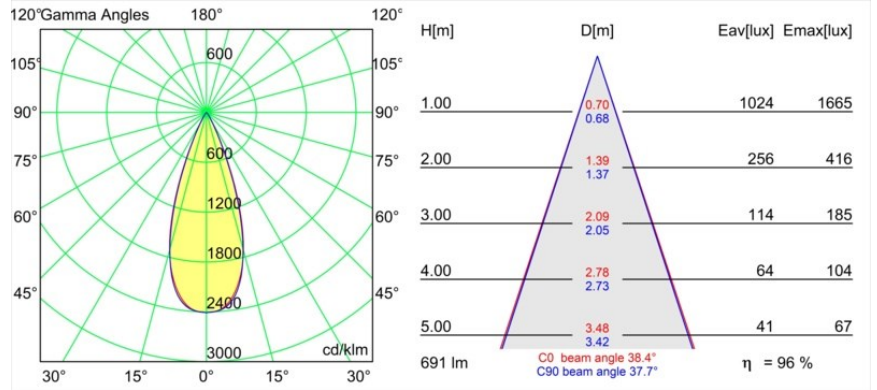

Light distribution & beam diagram