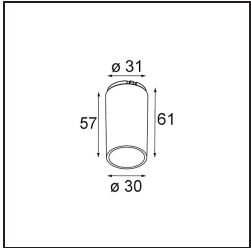

### Specifications

Materiale	13511580
Tipo di Sorgente	LED
Tipologia LED	BRIDGELUX V8G8
Tecnologie LED	COB
CRI	Min. 90
Temperatura di colore della luce	4000K
Vita utile	L90B10 @50.000 ore
Lampadina inclusa	Sì
Numero di fonte luminosa	1
Codice di flusso CIE	99 100 100 100 96
Binning (SDCM)	2
Direzione della luce	Diretta
Ottiche	Collimatore
Fascio misurato (°)	39,0
Volt in ingresso	Necessario driver a corrente costante
Classificazione elettrica	III
Grado IP	55
Test filo a caldo (°C)	850
Interno/Esterno	Interno
Applicazione	Soffitto, Parete
Montaggio	Incassato
Foro d'incasso (mm)	ø68 for Frame Recessed; ø89 for Frame Recessed TrimLess
Profondità di montaggio (mm)	110,0
Orientabilità	Not Applicable
Distanza dall'oggetto illuminato (m)	0,1
Colore primario & Finitura primaria	Nero, Cromato
Peso lordo (g)	146,0
Corrente di azionamento (mA)	350      500
Min. forward voltage (Vf)	13,2      13,7
Max. forward voltage (Vf)	15,0      15,4
Connected load (W)	5,0      7,2
Flusso luminoso per lampade (lm)	565      759
Efficienza (lm/W)	113      105

---

Livello abbagliamento	12	13
Remark	<ul style="list-style-type: none"><li>• Tetrix Recessed Ring o Tube Surface non incluso</li><li>• Questo non è un prodotto completo. È necessario un Tetrix Recessed Ring o Tube Surface.</li><li>• Questo non è un prodotto completo. È necessario un Tetrix Recessed Ring o Tube Surface.</li></ul>	

---

**TM30 & CRI diagram**

**Light distribution & beam diagram**

**Accessorio Ottico**

**13515132** Honeycomb 33 Black Structure

**13515038** Snoot 32 White Matt  
**13515032** Snoot 32 Black Structure

**13515232** Light Cone 44 Black Structure  
**13515238** Light Cone 44 White Matt