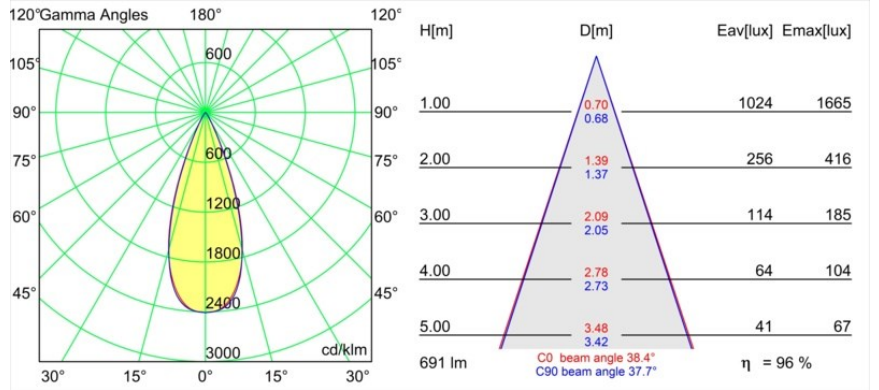

Distribution de Lumière & Schéma de Faisceau