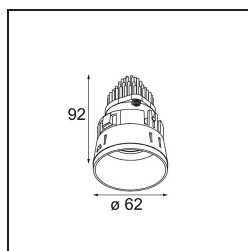

Caractéristiques

Matériaux	13511580
Type de Source Lumineuse	LED
Type de LED	BRIDGELUX V8G8
Technologie LED	LED COB
CRI	Min. 90
Température de Couleur	4000K
Durée de Vie	L90B10 à 50 000 heures
Ampoule incluse	Oui
Nombre de Sources Lumineuses	1
Code de flux CIE	99 100 100 100 96
Groupe (SDCM)	2
Direction de la Lumière	Bas
Optique	Collimateur
Faisceau mesuré (°)	39,0
Tension d'Entrée	Driver à Courant Constant Requis
Classe Électrique	III
Indice de protection IP	55
Essai au fil incandescent (°C)	850
Intérieur/extérieur	Intérieur
Application	Plafond, Mur
Montage	Encastré
Taille de découpe (mm)	ø68 for Frame Recessed; ø89 for Frame Recessed TrimLess
Profondeur de montage (mm)	110,0
Ajustabilité	Not Applicable
Distance avec l'Objet Éclairé (m)	0,1
Couleur Principale & Finition Principale	Noir, Chrome
Poids brut (g)	146,0
Courant du driver (mA)	350 500
Min. forward voltage (Vf)	13,2 13,7
Max. forward voltage (Vf)	15,0 15,4
Connected load (W)	5,0 7,2
Flux lumineux par lampe (lm)	565 759
Efficacité (lm/W)	113 105

UGR	12	13
Commentaire	<ul style="list-style-type: none">• Tetrix Recessed Ring ou Tube Surface non inclus• Ceci n'est pas un produit complet. Un Tetrix Recessed Ring ou Tube Surface est requis.• Ceci n'est pas un produit complet. Un Tetrix Recessed Ring ou Tube Surface est requis.	