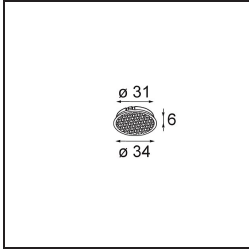

Date
Customer
Project
Type

Tetrix Straight Recessed 62 lx IP55 LED 4000K Flood DE Black Chrome

Specifications

Material	13511580
Tipo de fuente de luz	LED
Tipo de LED	BRIDGELUX V8G8
Tecnología LED	COB LED
CRI	Min. 90
Temperatura del color	4000K
Vida Útil	L90B10 @50.000 horas
Lámpara Incluida	Sí
Número de fuentes de luz	1
Código de flujo CIE	99 100 100 100 96
Binning (SDCM)	2
Dirección de la luz	Directo
Óptica	Colimador
Ángulo de Apertura medido (°)	39,0
Voltaje de entrada	Driver de corriente constante requerido
Clasificación eléctrica	III
Clasificación del IP	55
Clasificación de hilo incandescente (°C)	850
Interio/Exterior	Interior
Aplicación	Techo, Pared
Montaje	Empotrado
Tamaño de corte (mm)	ø68 for Frame Recessed; ø89 for Frame Recessed TrimLess
Profundidad de montaje (mm)	110,0
Ajustabilidad	Not Applicable
Distancia al objeto iluminado (m)	0,1
Color principal & Acabado principal	Negro, Cromo
Peso bruto (g)	146,0
Corriente de accionamiento (mA)	350 500
Min. forward voltage (Vf)	13,2 13,7
Max. forward voltage (Vf)	15,0 15,4
Connected load (W)	5,0 7,2
Flujo luminoso por lámpara (lm)	565 759

Eficacia (lm/W)	113	105
Índice de deslumbramiento	12	13
Remark	<ul style="list-style-type: none">• Tetrix Recessed Ring o Tube Surface no incluido• Este no es un producto completo. Se necesita un Tetrix Recessed Ring o Tube Surface.• Este no es un producto completo. Se necesita un Tetrix Recessed Ring o Tube Surface.	

TM30 & CRI diagram

Light distribution & beam diagram

Accesorios Opticos

13515132 Honeycomb 33 Black Structure

13515038 Snoot 32 White Matt
13515032 Snoot 32 Black Structure

13515232 Light Cone 44 Black Structure
13515238 Light Cone 44 White Matt