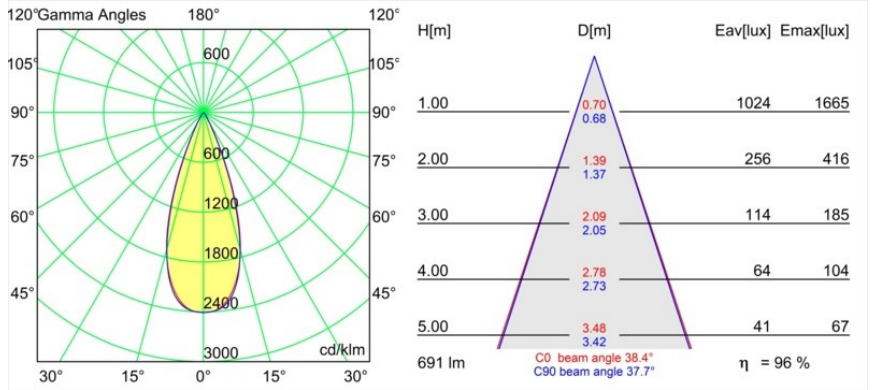

Light distribution & beam diagram