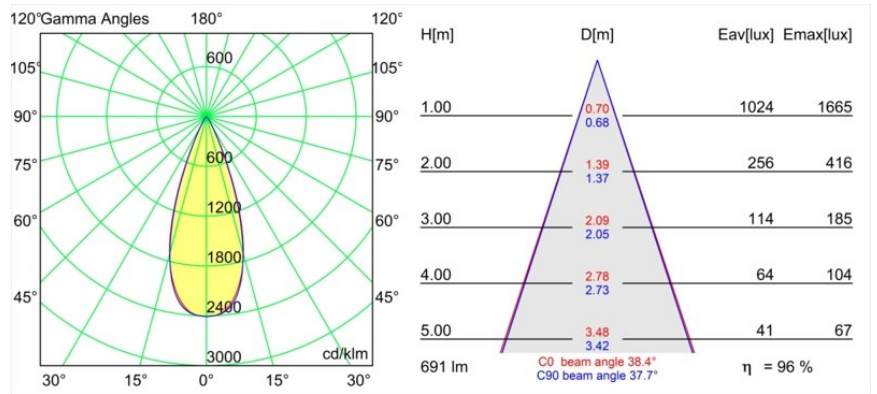

Light distribution & beam diagram