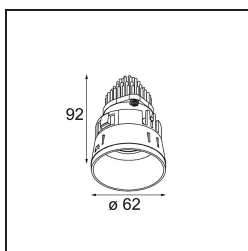

Date
Customer
Project
Type

Tetrix Straight Recessed 62 lx IP55 LED 4000K Flood DE Black Chrome

Specifications

Material	13511580
Tipo de fuente de luz	LED
Tipo de LED	BRIDGELUX V8G8
Tecnología LED	COB LED
CRI	Min. 90
Temperatura del color	4000K
Vida Útil	L90B10 @50.000 horas
Lámpara Incluida	Sí
Número de fuentes de luz	1
Código de flujo CIE	99 100 100 100 96
Binning (SDCM)	2
Dirección de la luz	Directo
Óptica	Colimador
Ángulo de Apertura medido (°)	39,0
Voltaje de entrada	Driver de corriente constante requerido
Clasificación eléctrica	III
Clasificación del IP	55
Clasificación de hilo incandescente (°C)	850
Interio/Exterior	Interior
Aplicación	Techo, Pared
Montaje	Empotrado
Tamaño de corte (mm)	ø68 for Frame Recessed; ø89 for Frame Recessed TrimLess
Profundidad de montaje (mm)	110,0
Ajustabilidad	Not Applicable
Distancia al objeto iluminado (m)	0,1
Color principal & Acabado principal	Negro, Cromo
Peso bruto (g)	146,0
Corriente de accionamiento (mA)	350 500
Min. forward voltage (Vf)	13,2 13,7
Max. forward voltage (Vf)	15,0 15,4
Connected load (W)	5,0 7,2
Flujo luminoso por lámpara (lm)	565 759

Eficacia (lm/W)	113	105
Índice de deslumbramiento	12	13
Remark	<ul style="list-style-type: none">• Tetrix Recessed Ring o Tube Surface no incluido• Este no es un producto completo. Se necesita un Tetrix Recessed Ring o Tube Surface.• Este no es un producto completo. Se necesita un Tetrix Recessed Ring o Tube Surface.	