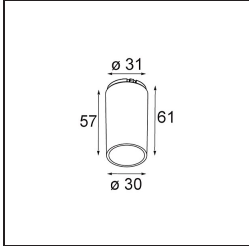

Eficacia (lm/W)	113	105
Índice de deslumbramiento	12	13
Remark	<ul style="list-style-type: none">• Tetrix Recessed Ring o Tube Surface no incluido• Este no es un producto completo. Se necesita un Tetrix Recessed Ring o Tube Surface.• Este no es un producto completo. Se necesita un Tetrix Recessed Ring o Tube Surface.	

TM30 & CRI diagram

Light distribution & beam diagram

Accesorios Opticos

13515132 Honeycomb 33 Black Structure

13515038 Snoot 32 White Matt
13515032 Snoot 32 Black Structure

13515232 Light Cone 44 Black Structure
13515238 Light Cone 44 White Matt

Accesorios Instalación

13510083 Ring Recessed 62 1x IP55 Black Matt
13510038 Ring Recessed 62 1x IP55 White Matt

13515430 Ring Recessed Trimless 62 1x

13515530 Concrete Kit 62 150x150 1x

13515630 Concrete Ring 62 Standard Installation Housing