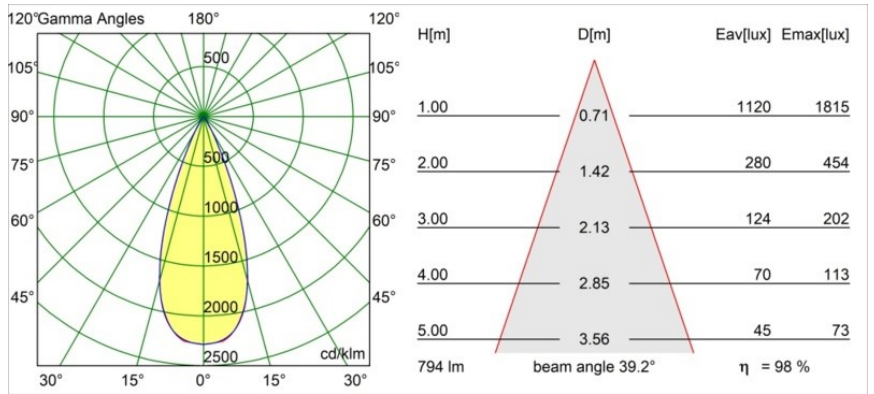

Lichtspreiding & Stralingsdiagram