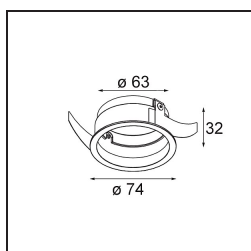

Accessori Installazione

13510083 Ring Recessed 62 1x IP55 Black Matt
13510038 Ring Recessed 62 1x IP55 White Matt