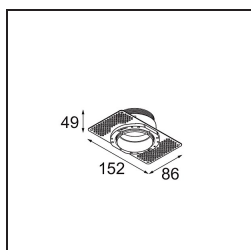

13515430 Ring Recessed Trimless 62 1x