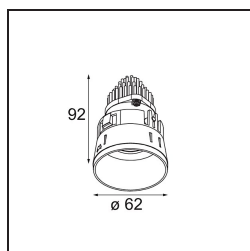

### Specifications

Materiale	13511538
Tipo di Sorgente	LED
Tipologia LED	BRIDGELUX V8G8
Tecnologie LED	COB
CRI	Min. 90
Temperatura di colore della luce	4000K
Vita utile	L90B10 @50.000 ore
Lampadina inclusa	Sì
Numero di fonte luminosa	1
Codice di flusso CIE	97 99 99 100 98
Binning (SDCM)	2
Direzione della luce	Diretta
Ottiche	Collimatore
Fascio misurato (°)	39,2
Volt in ingresso	Necessario driver a corrente costante
Classificazione elettrica	III
Grado IP	55
Test filo a caldo (°C)	850
Interno/Esterno	Interno
Applicazione	Soffitto, Parete
Montaggio	Incassato
Foro d'incasso (mm)	ø68 for Frame Recessed; ø89 for Frame Recessed TrimLess
Profondità di montaggio (mm)	110,0
Orientabilità	Not Applicable
Distanza dall'oggetto illuminato (m)	0,1
Colore primario & Finitura primaria	Bianco, Opaca
Peso lordo (g)	146,0
Corrente di azionamento (mA)	350      500
Min. forward voltage (Vf)	13,2      13,7
Max. forward voltage (Vf)	15,0      15,4
Connected load (W)	5,0      7,2
Flusso luminoso per lampade (lm)	582      781
Efficienza (lm/W)	116      108

---

Livello abbagliamento	18	19
Remark	<ul style="list-style-type: none"><li>• Tetrix Recessed Ring o Tube Surface non incluso</li><li>• Questo non è un prodotto completo. È necessario un Tetrix Recessed Ring o Tube Surface.</li><li>• Questo non è un prodotto completo. È necessario un Tetrix Recessed Ring o Tube Surface.</li></ul>	