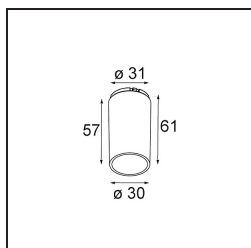

### Specifications

Materiale	13511538
Tipo di Sorgente	LED
Tipologia LED	BRIDGELUX V8G8
Tecnologie LED	COB
CRI	Min. 90
Temperatura di colore della luce	4000K
Vita utile	L90B10 @50.000 ore
Lampadina inclusa	Sì
Numero di fonte luminosa	1
Codice di flusso CIE	97 99 99 100 98
Binning (SDCM)	2
Direzione della luce	Diretta
Ottiche	Collimatore
Fascio misurato (°)	39,2
Volt in ingresso	Necessario driver a corrente costante
Classificazione elettrica	III
Grado IP	55
Test filo a caldo (°C)	850
Interno/Esterno	Interno
Applicazione	Soffitto, Parete
Montaggio	Incassato
Foro d'incasso (mm)	ø68 for Frame Recessed; ø89 for Frame Recessed TrimLess
Profondità di montaggio (mm)	110,0
Orientabilità	Not Applicable
Distanza dall'oggetto illuminato (m)	0,1
Colore primario & Finitura primaria	Bianco, Opaca
Peso lordo (g)	146,0
Corrente di azionamento (mA)	350      500
Min. forward voltage (Vf)	13,2      13,7
Max. forward voltage (Vf)	15,0      15,4
Connected load (W)	5,0      7,2
Flusso luminoso per lampade (lm)	582      781
Efficienza (lm/W)	116      108

---

Livello abbagliamento	18	19
Remark	<ul style="list-style-type: none"><li>• Tetrix Recessed Ring o Tube Surface non incluso</li><li>• Questo non è un prodotto completo. È necessario un Tetrix Recessed Ring o Tube Surface.</li><li>• Questo non è un prodotto completo. È necessario un Tetrix Recessed Ring o Tube Surface.</li></ul>	

---

**TM30 & CRI diagram**

**Light distribution & beam diagram**

Diagrams

**Accessorio Ottico**

**13515132** Honeycomb 33 Black Structure

**13515038** Snoot 32 White Matt  
**13515032** Snoot 32 Black Structure