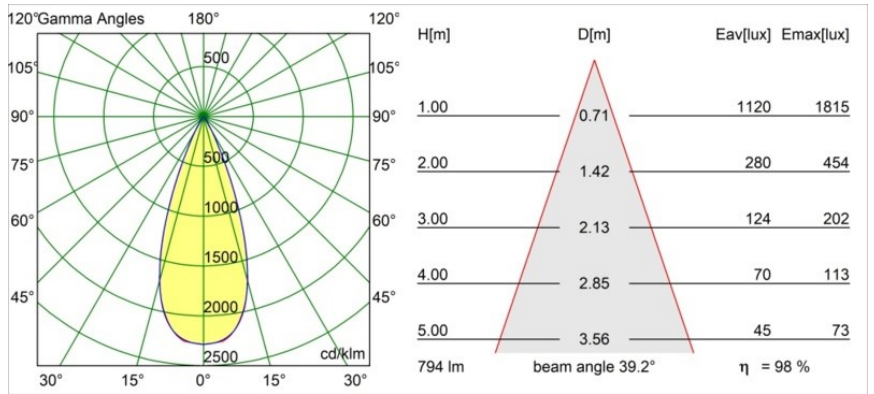

Light distribution & beam diagram