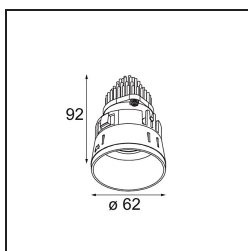

Caractéristiques

Matériaux	13511538
Type de Source Lumineuse	LED
Type de LED	BRIDGELUX V8G8
Technologie LED	LED COB
CRI	Min. 90
Température de Couleur	4000K
Durée de Vie	L90B10 à 50 000 heures
Ampoule incluse	Oui
Nombre de Sources Lumineuses	1
Code de flux CIE	97 99 99 100 98
Groupe (SDCM)	2
Direction de la Lumière	Bas
Optique	Collimateur
Faisceau mesuré (°)	39,2
Tension d'Entrée	Driver à Courant Constant Requis
Classe Électrique	III
Indice de protection IP	55
Essai au fil incandescent (°C)	850
Intérieur/extérieur	Intérieur
Application	Plafond, Mur
Montage	Encastré
Taille de découpe (mm)	ø68 for Frame Recessed; ø89 for Frame Recessed TrimLess
Profondeur de montage (mm)	110,0
Ajustabilité	Not Applicable
Distance avec l'Objet Éclairé (m)	0,1
Couleur Principale & Finition Principale	Blanc, Mat
Poids brut (g)	146,0
Courant du driver (mA)	350 500
Min. forward voltage (Vf)	13,2 13,7
Max. forward voltage (Vf)	15,0 15,4
Connected load (W)	5,0 7,2
Flux lumineux par lampe (lm)	582 781
Efficacité (lm/W)	116 108

UGR	18	19
Commentaire	<ul style="list-style-type: none">• Tetrix Recessed Ring ou Tube Surface non inclus• Ceci n'est pas un produit complet. Un Tetrix Recessed Ring ou Tube Surface est requis.• Ceci n'est pas un produit complet. Un Tetrix Recessed Ring ou Tube Surface est requis.	