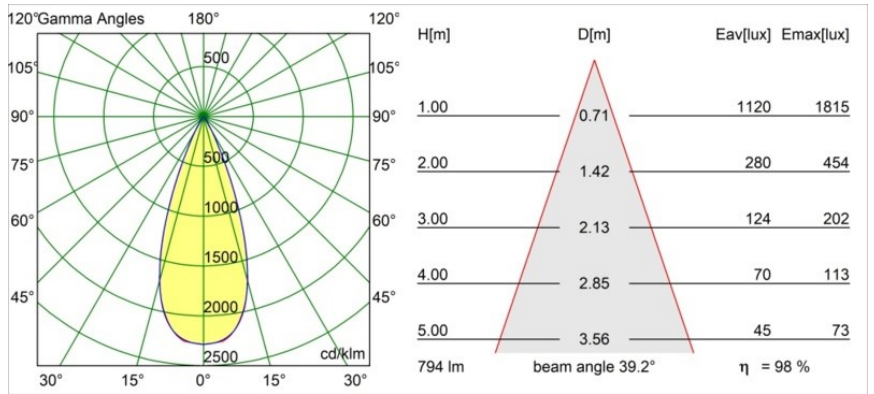

Distribution de Lumière & Schéma de Faisceau