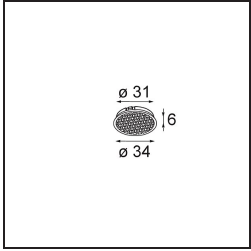

Eficacia (lm/W)	116	108
Índice de deslumbramiento	18	19
Remark	<ul style="list-style-type: none">• Tetrix Recessed Ring o Tube Surface no incluido• Este no es un producto completo. Se necesita un Tetrix Recessed Ring o Tube Surface.• Este no es un producto completo. Se necesita un Tetrix Recessed Ring o Tube Surface.	

TM30 & CRI diagram

Light distribution & beam diagram

Diagrams

Accesorios Opticos

13515132 Honeycomb 33 Black Structure

13515038 Snoot 32 White Matt
13515032 Snoot 32 Black Structure

13515232 Light Cone 44 Black Structure
13515238 Light Cone 44 White Matt