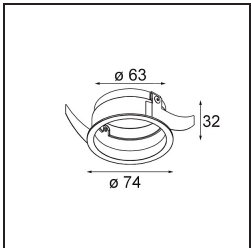

Eficacia (lm/W)	116	108
Índice de deslumbramiento	18	19
Remark	<ul style="list-style-type: none">• Tetrix Recessed Ring o Tube Surface no incluido• Este no es un producto completo. Se necesita un Tetrix Recessed Ring o Tube Surface.• Este no es un producto completo. Se necesita un Tetrix Recessed Ring o Tube Surface.	

TM30 & CRI diagram

Light distribution & beam diagram

Diagrams

Accesorios Opticos

13515132 Honeycomb 33 Black Structure

13515038 Snoot 32 White Matt
13515032 Snoot 32 Black Structure

13515232 Light Cone 44 Black Structure
13515238 Light Cone 44 White Matt

Accesorios Instalación

13510083 Ring Recessed 62 1x IP55 Black Matt
13510038 Ring Recessed 62 1x IP55 White Matt

13515430 Ring Recessed Trimless 62 1x

13515530 Concrete Kit 62 150x150 1x

13515630 Concrete Ring 62 Standard Installation Housing