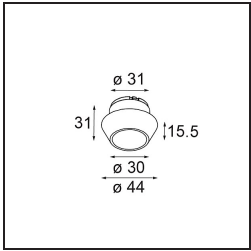

Eficacia (lm/W)	116	108
Índice de deslumbramiento	18	19
Remark	<ul style="list-style-type: none">• Tetrix Recessed Ring o Tube Surface no incluido• Este no es un producto completo. Se necesita un Tetrix Recessed Ring o Tube Surface.• Este no es un producto completo. Se necesita un Tetrix Recessed Ring o Tube Surface.	

TM30 & CRI diagram

Light distribution & beam diagram

Diagrams

Accesorios Opticos

13515132 Honeycomb 33 Black Structure

13515038 Snoot 32 White Matt
13515032 Snoot 32 Black Structure

13515232 Light Cone 44 Black Structure
13515238 Light Cone 44 White Matt