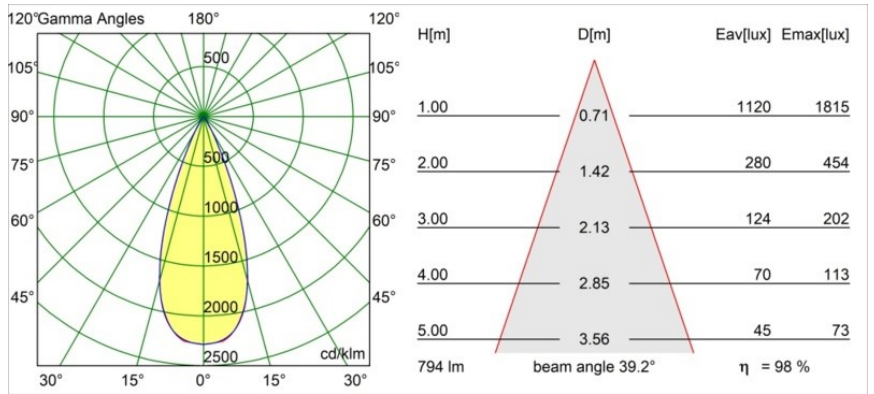

Lichtverteilung und Lichtverteilungskurve