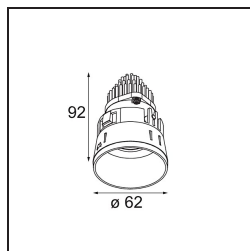

Datum
Klant
Project
Soort

Tetrix Straight Recessed 62 1x IP55 LED 4000K Medium DE Black Matt

Specificaties

Materiaal	13511483
Type Lichtbron	LED
LED type	BRIDGELUX V8G8
LED technologie	Led-COB
CRI	Min. 90
Kleurtemperatuur	4000K
Levensduur	L90B10 bij 50.000 Uur
Lamp inbegrepen	Ja
Aantal Lichtbronnen	1
CIE-fluxcode	100 100 100 100 94
Binning (SDCM)	2
Lichtrichting	Omlaag
Optisch	Collimator
Gemeten gradenbundel (°)	25,1
Ingangsspanning	Aandrijving Gelijkstroom Vereist
Elektriciteitsklasse	III
IP-klasse	55
Gloeidraadtest (°C)	850
Binnen/Buiten	Binnen
Toepassing	Plafond, Wand
Montage	Inbouw
Inbouwopening (mm)	ø68 for Frame Recessed; ø89 for Frame Recessed TrimLess
Montagediepte (mm)	110,0
Verstelbaarheid	Not Applicable
Afstand tot Verlicht Voorwerp (m)	0,1
Primaire Kleur & Primaire Afwerking	Zwart, Mat
Brutogewicht (g)	146,0
Stroom driver (mA)	350 500
Min. forward voltage (Vf)	13,2 13,7
Max. forward voltage (Vf)	15,0 15,4
Connected load (W)	5,0 7,2
Lumenoutput per lampunit (lm)	529 709
Efficiëntie (lm/W)	106 98
UGR	6 7

Opmerking

- Tetrix Recessed Ring of Tube Surface niet inbegrepen
 - Dit is geen compleet product. Een Tetrix Recessed Ring of Tube Surface is vereist.
 - Dit is geen compleet product. Een Tetrix Recessed Ring of Tube Surface is vereist.
-