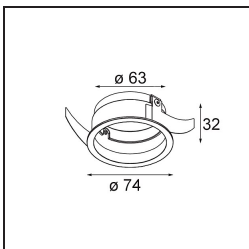

Opmerking

- Tetrix Recessed Ring of Tube Surface niet inbegrepen
 - Dit is geen compleet product. Een Tetrix Recessed Ring of Tube Surface is vereist.
 - Dit is geen compleet product. Een Tetrix Recessed Ring of Tube Surface is vereist.
-

TM30 & CRI Diagrammen

Lichtspreading & Stralingsdiagram

Optische Accessoires

13515132 Honeycomb 33 Black Structure

13515038 Snoot 32 White Matt
13515032 Snoot 32 Black Structure

13515232 Light Cone 44 Black Structure
13515238 Light Cone 44 White Matt

Installatie Accessoires

13510083 Ring Recessed 62 1x IP55 Black Matt
13510038 Ring Recessed 62 1x IP55 White Matt

13515430 Ring Recessed Trimless 62 1x

13515530 Concrete Kit 62 150x150 1x

13515630 Concrete Ring 62 Standard Installation Housing