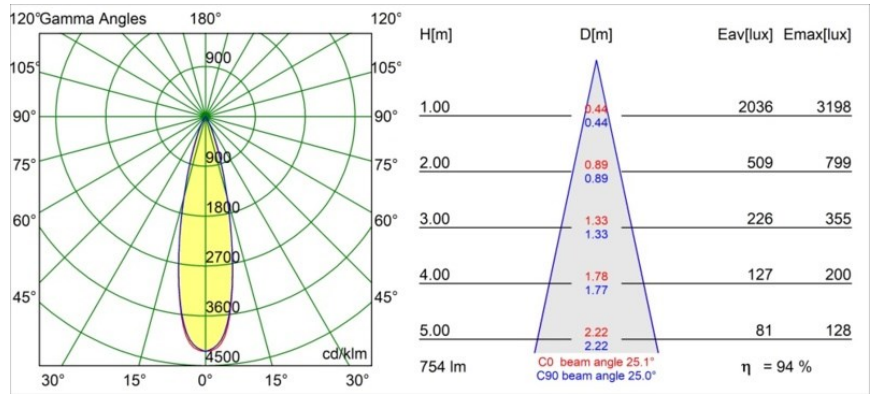

Lichtspreading & Stralingsdiagram