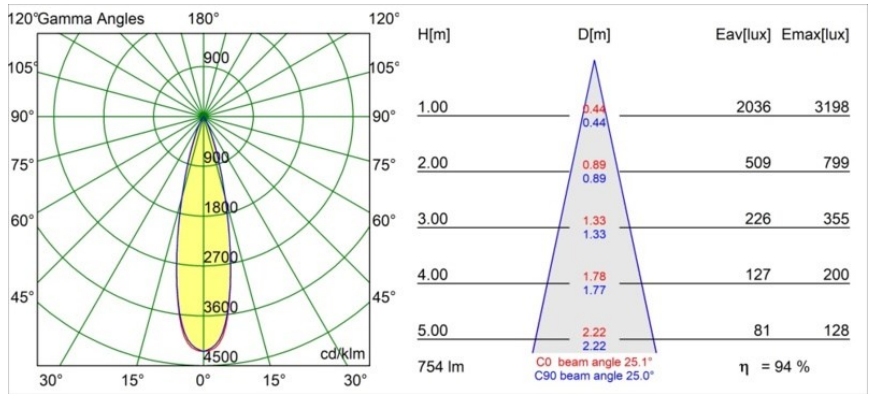

Distribution de Lumière & Schéma de Faisceau