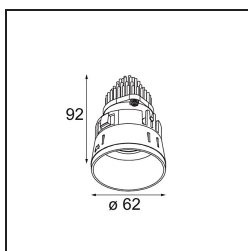

Caractéristiques

| | |
|--|---|
| Matériaux | 13511483 |
| Type de Source Lumineuse | LED |
| Type de LED | BRIDGELUX V8G8 |
| Technologie LED | LED COB |
| CRI | Min. 90 |
| Température de Couleur | 4000K |
| Durée de Vie | L90B10 à 50 000 heures |
| Ampoule incluse | Oui |
| Nombre de Sources Lumineuses | 1 |
| Code de flux CIE | 100 100 100 100 94 |
| Groupe (SDCM) | 2 |
| Direction de la Lumière | Bas |
| Optique | Collimateur |
| Faisceau mesuré (°) | 25,1 |
| Tension d'Entrée | Driver à Courant Constant Requis |
| Classe Électrique | III |
| Indice de protection IP | 55 |
| Essai au fil incandescent (°C) | 850 |
| Intérieur/extérieur | Intérieur |
| Application | Plafond, Mur |
| Montage | Encastré |
| Taille de découpe (mm) | ø68 for Frame Recessed; ø89 for Frame Recessed TrimLess |
| Profondeur de montage (mm) | 110,0 |
| Ajustabilité | Not Applicable |
| Distance avec l'Objet Éclairé (m) | 0,1 |
| Couleur Principale & Finition Principale | Noir, Mat |
| Poids brut (g) | 146,0 |
| Courant du driver (mA) | 350 500 |
| Min. forward voltage (Vf) | 13,2 13,7 |
| Max. forward voltage (Vf) | 15,0 15,4 |
| Connected load (W) | 5,0 7,2 |
| Flux lumineux par lampe (lm) | 529 709 |
| Efficacité (lm/W) | 106 98 |

| UGR | 6 | 7 |
|-------------|---|---|
| Commentaire | <ul style="list-style-type: none">• Tetrix Recessed Ring ou Tube Surface non inclus• Ceci n'est pas un produit complet. Un Tetrix Recessed Ring ou Tube Surface est requis.• Ceci n'est pas un produit complet. Un Tetrix Recessed Ring ou Tube Surface est requis. | |