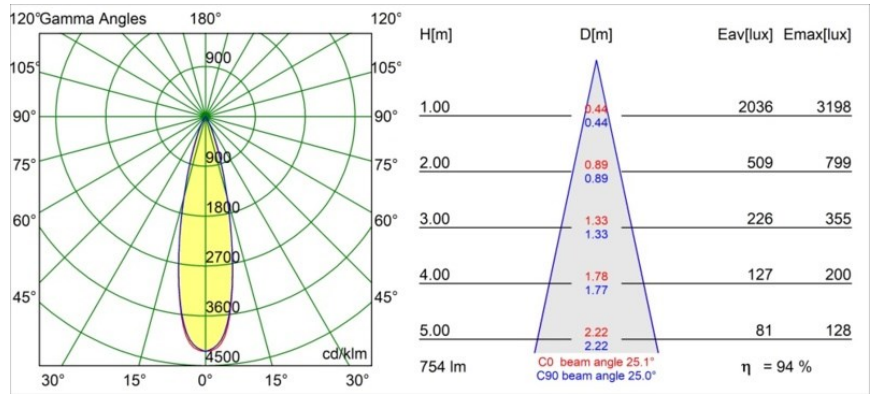

Light distribution & beam diagram