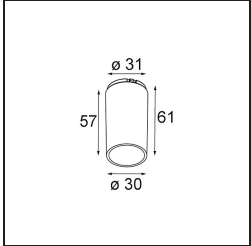

Specifications

Material	13511483
Tipo de fuente de luz	LED
Tipo de LED	BRIDGELUX V8G8
Tecnología LED	COB LED
CRI	Min. 90
Temperatura del color	4000K
Vida Útil	L90B10 @50.000 horas
Lámpara Incluida	Sí
Número de fuentes de luz	1
Código de flujo CIE	100 100 100 100 94
Binning (SDCM)	2
Dirección de la luz	Directo
Óptica	Colimador
Ángulo de Apertura medido (°)	25,1
Voltaje de entrada	Driver de corriente constante requerido
Clasificación eléctrica	III
Clasificación del IP	55
Clasificación de hilo incandescente (°C)	850
Interio/Exterior	Interior
Aplicación	Techo, Pared
Montaje	Empotrado
Tamaño de corte (mm)	ø68 for Frame Recessed; ø89 for Frame Recessed TrimLess
Profundidad de montaje (mm)	110,0
Ajustabilidad	Not Applicable
Distancia al objeto iluminado (m)	0,1
Color principal & Acabado principal	Negro, Mate
Peso bruto (g)	146,0
Corriente de accionamiento (mA)	350 500
Min. forward voltage (Vf)	13,2 13,7
Max. forward voltage (Vf)	15,0 15,4
Connected load (W)	5,0 7,2
Flujo luminoso por lámpara (lm)	529 709

Eficacia (lm/W)	106	98
Índice de deslumbramiento	6	7
Remark	<ul style="list-style-type: none">• Tetrix Recessed Ring o Tube Surface no incluido• Este no es un producto completo. Se necesita un Tetrix Recessed Ring o Tube Surface.• Este no es un producto completo. Se necesita un Tetrix Recessed Ring o Tube Surface.	

TM30 & CRI diagram

Light distribution & beam diagram

Accesorios Opticos

13515132 Honeycomb 33 Black Structure

13515038 Snoot 32 White Matt
13515032 Snoot 32 Black Structure

13515232 Light Cone 44 Black Structure
13515238 Light Cone 44 White Matt