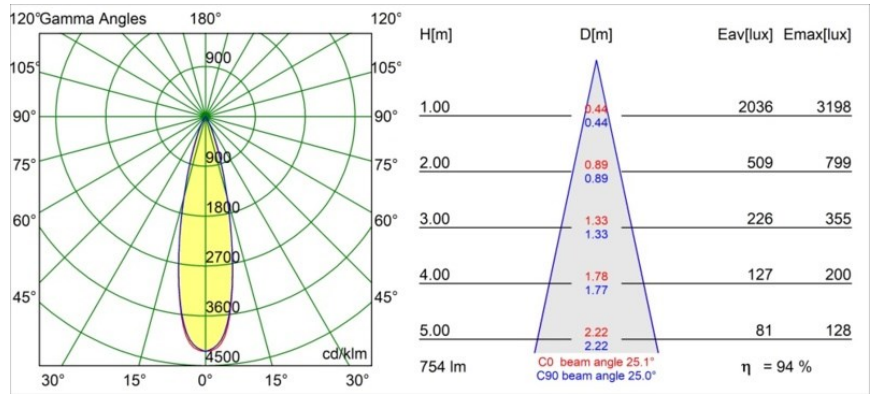

### Spezifikationen

Material	13511483
Typ der Lichtquelle	LED
LED Typ	BRIDGELUX V8G8
LED-Technologie	COB-LED
CRI	Min. 90
Farbtemperatur	4000K
Lebensdauer	L90B10 bei 50.000 Stunden
Leuchtmittel enthalten	Ja
Anzahl Lichtquellen	1
CIE-Fluxcode	100 100 100 100 94
Binning (SDCM)	2
Lichtrichtung	Abwärts
Optik	Kollimator
Gemessene Abstrahlwinkel (°)	25,1
Eingangsspannung	Konstantstrom-Treiber erforderlich
Schutzklasse	III
Schutzart	55
Glühdrahtprüfung (°C)	850
Innen/Außen	Innen
Anwendung	Decke, Wand
Montage	Einbau
Ausschnittgröße (mm)	ø68 for Frame Recessed; ø89 for Frame Recessed TrimLess
Einbautiefe (mm)	110,0
Verstellbarkeit	Not Applicable
Abstand zum beleuchteten Objekt (m)	0,1
Primärfarbe & Primäres Finish	Schwarz, Matt
Bruttogewicht (g)	146,0
Antriebsstrom (mA)	350      500
Min. forward voltage (Vf)	13,2      13,7
Max. forward voltage (Vf)	15,0      15,4
Connected load (W)	5,0      7,2
Lichtstrom pro Lampe (lm)	529      709
Effizienz (lm/W)	106      98
UGR	6      7

---

Bemerkung	<ul style="list-style-type: none"><li>• Tetrix Recessed Ring oder Tube Surface nicht enthalten</li><li>• Dies ist kein vollständiges Produkt. Es wird ein Tetrix Recessed Ring oder Tube Surface benötigt.</li><li>• Dies ist kein vollständiges Produkt. Es wird ein Tetrix Recessed Ring oder Tube Surface benötigt.</li></ul>
-----------	--

---

**TM30 & CRI Diagramm**

**Lichtverteilung und Lichtverteilungskurve**

Diagramm

**Optisches Zubehör**

**13515132** Honeycomb 33 Black Structure

**13515038** Snoot 32 White Matt  
**13515032** Snoot 32 Black Structure