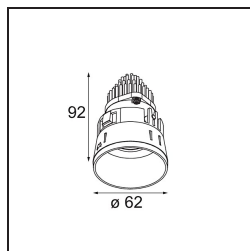

### Spezifikationen

Material	13511483
Typ der Lichtquelle	LED
LED Typ	BRIDGELUX V8G8
LED-Technologie	COB-LED
CRI	Min. 90
Farbtemperatur	4000K
Lebensdauer	L90B10 bei 50.000 Stunden
Leuchtmittel enthalten	Ja
Anzahl Lichtquellen	1
CIE-Fluxcode	100 100 100 100 94
Binning (SDCM)	2
Lichtrichtung	Abwärts
Optik	Kollimator
Gemessene Abstrahlwinkel (°)	25,1
Eingangsspannung	Konstantstrom-Treiber erforderlich
Schutzklasse	III
Schutzart	55
Glühdrahtprüfung (°C)	850
Innen/Außen	Innen
Anwendung	Decke, Wand
Montage	Einbau
Ausschnittgröße (mm)	ø68 for Frame Recessed; ø89 for Frame Recessed TrimLess
Einbautiefe (mm)	110,0
Verstellbarkeit	Not Applicable
Abstand zum beleuchteten Objekt (m)	0,1
Primärfarbe & Primäres Finish	Schwarz, Matt
Bruttogewicht (g)	146,0
Antriebsstrom (mA)	350      500
Min. forward voltage (Vf)	13,2      13,7
Max. forward voltage (Vf)	15,0      15,4
Connected load (W)	5,0      7,2
Lichtstrom pro Lampe (lm)	529      709
Effizienz (lm/W)	106      98
UGR	6      7