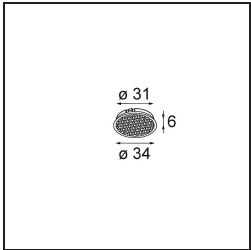

Date
Customer
Project
Type

Tetrix Straight Recessed 62 1x IP55 LED 4000K Medium DE Black Chrome

Specifications

Materiale	13511480
Tipo di Sorgente	LED
Tipologia LED	BRIDGELUX V8G8
Tecnologie LED	COB
CRI	Min. 90
Temperatura di colore della luce	4000K
Vita utile	L90B10 @50.000 ore
Lampadina inclusa	Sì
Numero di fonte luminosa	1
Codice di flusso CIE	100 100 100 100 94
Binning (SDCM)	2
Direzione della luce	Diretta
Ottiche	Collimatore
Fascio misurato (°)	25,4
Volt in ingresso	Necessario driver a corrente costante
Classificazione elettrica	III
Grado IP	55
Test filo a caldo (°C)	850
Interno/Esterno	Interno
Applicazione	Soffitto, Parete
Montaggio	Incassato
Foro d'incasso (mm)	ø68 for Frame Recessed; ø89 for Frame Recessed TrimLess
Profondità di montaggio (mm)	110,0
Orientabilità	Not Applicable
Distanza dall'oggetto illuminato (m)	0,1
Colore primario & Finitura primaria	Nero, Cromato
Peso lordo (g)	146,0
Corrente di azionamento (mA)	350 500
Min. forward voltage (Vf)	13,2 13,7
Max. forward voltage (Vf)	15,0 15,4
Connected load (W)	5,0 7,2
Flusso luminoso per lampade (lm)	527 706
Efficienza (lm/W)	105 98

Livello abbagliamento	8	9
Remark	<ul style="list-style-type: none">• Tetrix Recessed Ring o Tube Surface non incluso• Questo non è un prodotto completo. È necessario un Tetrix Recessed Ring o Tube Surface.• Questo non è un prodotto completo. È necessario un Tetrix Recessed Ring o Tube Surface.	

TM30 & CRI diagram

Light distribution & beam diagram

Accessorio Ottico

13515132 Honeycomb 33 Black Structure

13515038 Snoot 32 White Matt
13515032 Snoot 32 Black Structure

13515232 Light Cone 44 Black Structure
13515238 Light Cone 44 White Matt