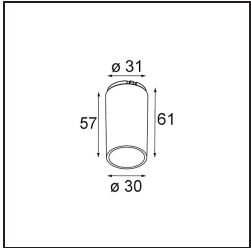

Date
Customer
Project
Type

Tetrix Straight Recessed 62 1x IP55 LED 4000K Medium DE Black Chrome

Specifications

Materiale	13511480
Tipo di Sorgente	LED
Tipologia LED	BRIDGELUX V8G8
Tecnologie LED	COB
CRI	Min. 90
Temperatura di colore della luce	4000K
Vita utile	L90B10 @50.000 ore
Lampadina inclusa	Sì
Numero di fonte luminosa	1
Codice di flusso CIE	100 100 100 100 94
Binning (SDCM)	2
Direzione della luce	Diretta
Ottiche	Collimatore
Fascio misurato (°)	25,4
Volt in ingresso	Necessario driver a corrente costante
Classificazione elettrica	III
Grado IP	55
Test filo a caldo (°C)	850
Interno/Esterno	Interno
Applicazione	Soffitto, Parete
Montaggio	Incassato
Foro d'incasso (mm)	ø68 for Frame Recessed; ø89 for Frame Recessed TrimLess
Profondità di montaggio (mm)	110,0
Orientabilità	Not Applicable
Distanza dall'oggetto illuminato (m)	0,1
Colore primario & Finitura primaria	Nero, Cromato
Peso lordo (g)	146,0
Corrente di azionamento (mA)	350 500
Min. forward voltage (Vf)	13,2 13,7
Max. forward voltage (Vf)	15,0 15,4
Connected load (W)	5,0 7,2
Flusso luminoso per lampade (lm)	527 706
Efficienza (lm/W)	105 98

Livello abbagliamento	8	9
Remark	<ul style="list-style-type: none">• Tetrix Recessed Ring o Tube Surface non incluso• Questo non è un prodotto completo. È necessario un Tetrix Recessed Ring o Tube Surface.• Questo non è un prodotto completo. È necessario un Tetrix Recessed Ring o Tube Surface.	

TM30 & CRI diagram

Light distribution & beam diagram

Accessorio Ottico

13515132 Honeycomb 33 Black Structure

13515038 Snoot 32 White Matt
13515032 Snoot 32 Black Structure

13515232 Light Cone 44 Black Structure
13515238 Light Cone 44 White Matt

Accessori Installazione

13510083 Ring Recessed 62 1x IP55 Black Matt
13510038 Ring Recessed 62 1x IP55 White Matt

13515430 Ring Recessed Trimless 62 1x

13515530 Concrete Kit 62 150x150 1x

13515630 Concrete Ring 62 Standard Installation Housing