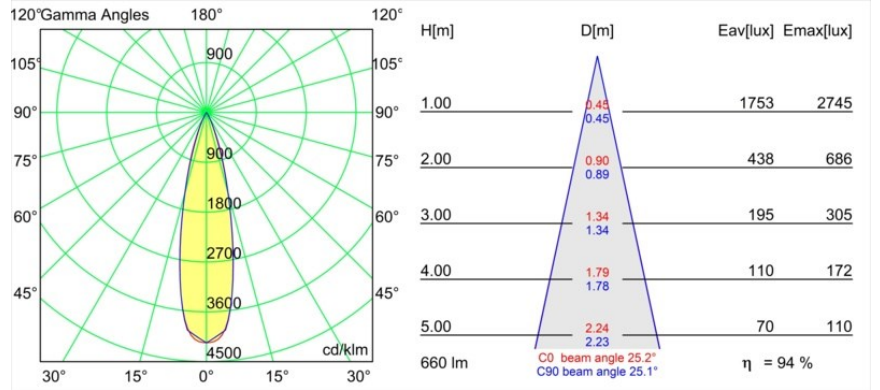

Light distribution & beam diagram