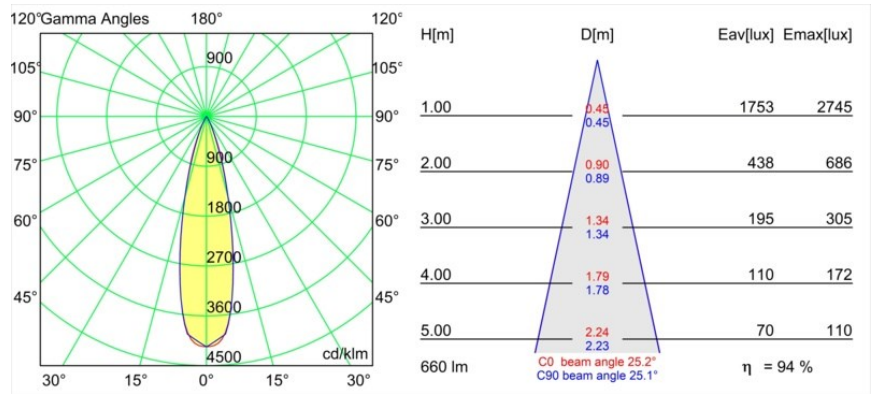

Distribution de Lumière & Schéma de Faisceau