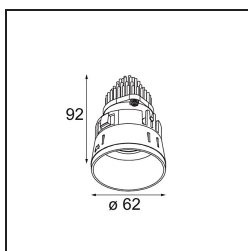

Tetrix Straight Recessed 62 1x IP55 LED 4000K Medium DE Black Chrome

En jouant avec les pièces, en les assemblant de toutes les façons possibles. Tetrix vous permet d'apporter une touche personnalisée grâce aux options de design et aux accessoires. Il est polyvalent, s'adapte partout et s'installe en un clin d'œil.

Caractéristiques

Matériaux	13511480
Type de Source Lumineuse	LED
Type de LED	BRIDGELUX V8G8
Technologie LED	LED COB
CRI	Min. 90
Température de Couleur	4000K
Durée de Vie	L90B10 à 50 000 heures
Ampoule incluse	Oui
Nombre de Sources Lumineuses	1
Code de flux CIE	100 100 100 100 94
Groupe ment (SDCM)	2
Direction de la Lumière	Bas
Optique	Collimateur
Faisceau mesuré (°)	25,4
Tension d'Entrée	Driver à Courant Constant Requis
Classe Électrique	III
Indice de protection IP	55
Essai au fil incandescent (°C)	850
Intérieur/extérieur	Intérieur
Application	Plafond, Mur
Montage	Encastré
Taille de découpe (mm)	ø68 for Frame Recessed; ø89 for Frame Recessed TrimLess
Profondeur de montage (mm)	110,0
Ajustabilité	Not Applicable
Distance avec l'Objet Éclairé (m)	0,1
Couleur Principale & Finition Principale	Noir, Chrome
Poids brut (g)	146,0
Courant du driver (mA)	350 500
Min. forward voltage (Vf)	13,2 13,7
Max. forward voltage (Vf)	15,0 15,4
Connected load (W)	5,0 7,2
Flux lumineux par lampe (lm)	527 706
Efficacité (lm/W)	105 98

UGR	8	9
Commentaire	<ul style="list-style-type: none">• Tetrix Recessed Ring ou Tube Surface non inclus• Ceci n'est pas un produit complet. Un Tetrix Recessed Ring ou Tube Surface est requis.• Ceci n'est pas un produit complet. Un Tetrix Recessed Ring ou Tube Surface est requis.	