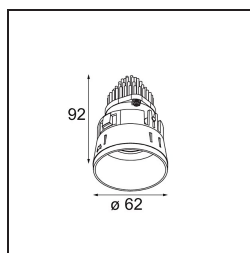

Datum
Kunde
Projekt
Art

Tetrix Straight Recessed 62 1x IP55 LED 4000K Medium DE Black Chrome

Mit Komponenten spielen, sie auf alle möglichen Arten zusammenfügen. Die Tetrix lädt Sie ein, ihr mit Designoptionen und Zubehör Ihre persönliche Note zu verleihen. Sie ist vielseitig einsetzbar, passt überall hin – und ihre Installation ist ein Kinderspiel.

Spezifikationen

Material	13511480
Typ der Lichtquelle	LED
LED Typ	BRIDGELUX V8G8
LED-Technologie	COB-LED
CRI	Min. 90
Farbtemperatur	4000K
Lebensdauer	L90B10 bei 50.000 Stunden
Leuchtmittel enthalten	Ja
Anzahl Lichtquellen	1
CIE-Fluxcode	100 100 100 100 94
Binning (SDCM)	2
Lichtrichtung	Abwärts
Optik	Kollimator
Gemessene Abstrahlwinkel (°)	25,4
Eingangsspannung	Konstantstrom-Treiber erforderlich
Schutzklasse	III
Schutzart	55
Glühdrahtprüfung (°C)	850
Innen/Außen	Innen
Anwendung	Decke, Wand
Montage	Einbau
Ausschnittgröße (mm)	ø68 for Frame Recessed; ø89 for Frame Recessed TrimLess
Einbautiefe (mm)	110,0
Verstellbarkeit	Not Applicable
Abstand zum beleuchteten Objekt (m)	0,1
Primärfarbe & Primäres Finish	Schwarz, Chrom
Bruttogewicht (g)	146,0
Antriebsstrom (mA)	350 500
Min. forward voltage (Vf)	13,2 13,7
Max. forward voltage (Vf)	15,0 15,4
Connected load (W)	5,0 7,2
Lichtstrom pro Lampe (lm)	527 706
Effizienz (lm/W)	105 98
UGR	8 9

Bemerkung	<ul style="list-style-type: none">• Tetrix Recessed Ring oder Tube Surface nicht enthalten• Dies ist kein vollständiges Produkt. Es wird ein Tetrix Recessed Ring oder Tube Surface benötigt.• Dies ist kein vollständiges Produkt. Es wird ein Tetrix Recessed Ring oder Tube Surface benötigt.
-----------	--