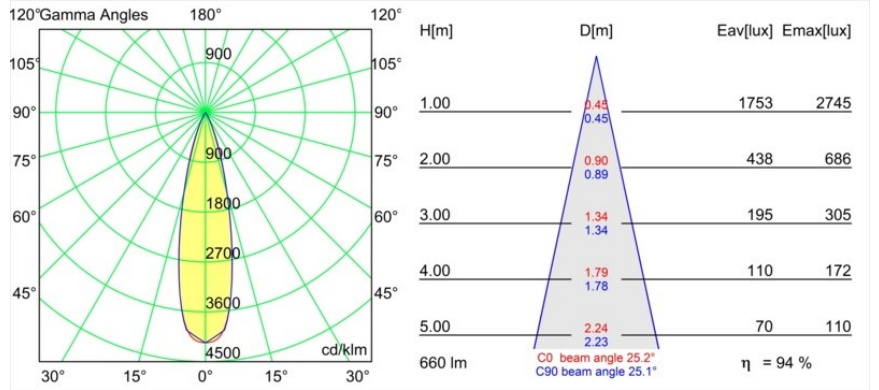

Lichtverteilung und Lichtverteilungskurve