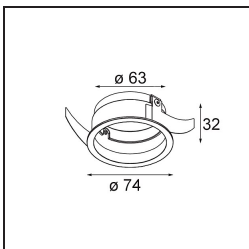

Spezifikationen

Material	13511480
Typ der Lichtquelle	LED
LED Typ	BRIDGELUX V8G8
LED-Technologie	COB-LED
CRI	Min. 90
Farbtemperatur	4000K
Lebensdauer	L90B10 bei 50.000 Stunden
Leuchtmittel enthalten	Ja
Anzahl Lichtquellen	1
CIE-Fluxcode	100 100 100 100 94
Binning (SDCM)	2
Lichtrichtung	Abwärts
Optik	Kollimator
Gemessene Abstrahlwinkel (°)	25,4
Eingangsspannung	Konstantstrom-Treiber erforderlich
Schutzklasse	III
Schutzart	55
Glühdrahtprüfung (°C)	850
Innen/Außen	Innen
Anwendung	Decke, Wand
Montage	Einbau
Ausschnittgröße (mm)	ø68 for Frame Recessed; ø89 for Frame Recessed TrimLess
Einbautiefe (mm)	110,0
Verstellbarkeit	Not Applicable
Abstand zum beleuchteten Objekt (m)	0,1
Primärfarbe & Primäres Finish	Schwarz, Chrom
Bruttogewicht (g)	146,0
Antriebsstrom (mA)	350 500
Min. forward voltage (Vf)	13,2 13,7
Max. forward voltage (Vf)	15,0 15,4
Connected load (W)	5,0 7,2
Lichtstrom pro Lampe (lm)	527 706
Effizienz (lm/W)	105 98
UGR	8 9

Bemerkung	<ul style="list-style-type: none">• Tetrix Recessed Ring oder Tube Surface nicht enthalten• Dies ist kein vollständiges Produkt. Es wird ein Tetrix Recessed Ring oder Tube Surface benötigt.• Dies ist kein vollständiges Produkt. Es wird ein Tetrix Recessed Ring oder Tube Surface benötigt.
-----------	--

TM30 & CRI Diagramm

Lichtverteilung und Lichtverteilungskurve

Diagramm

Optisches Zubehör

13515132 Honeycomb 33 Black Structure

13515038 Snoot 32 White Matt
13515032 Snoot 32 Black Structure

13515232 Light Cone 44 Black Structure
13515238 Light Cone 44 White Matt

Montagezubehör

13510083 Ring Recessed 62 1x IP55 Black Matt
13510038 Ring Recessed 62 1x IP55 White Matt

13515430 Ring Recessed Trimless 62 1x

13515530 Concrete Kit 62 150x150 1x

13515630 Concrete Ring 62 Standard Installation Housing