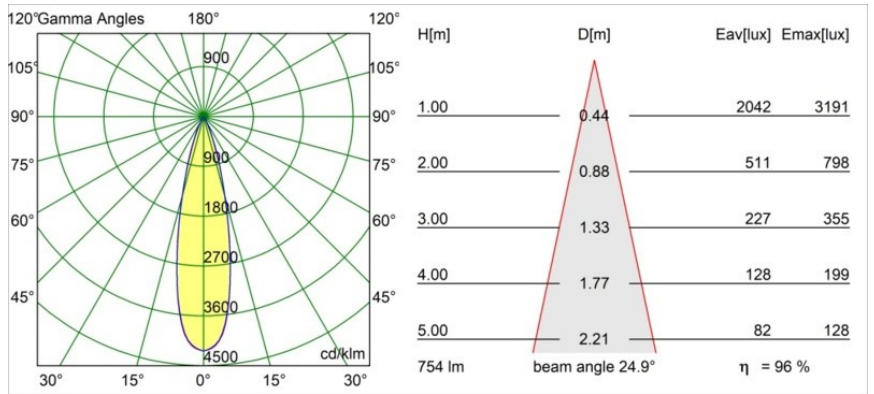

Distribution de Lumière & Schéma de Faisceau