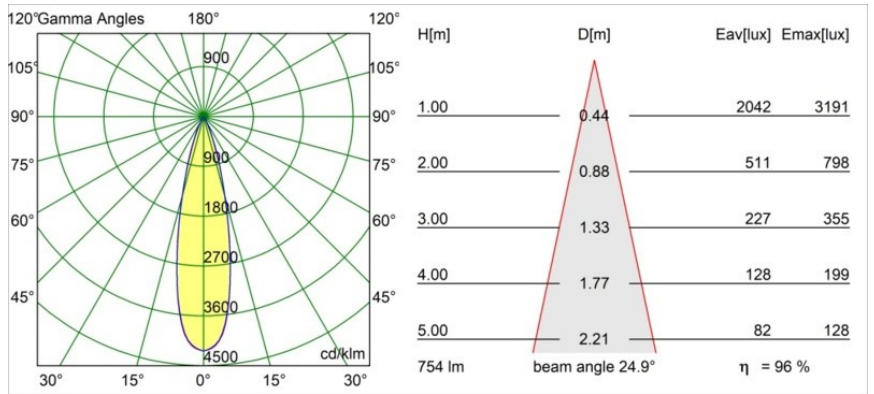

Lichtverteilung und Lichtverteilungskurve