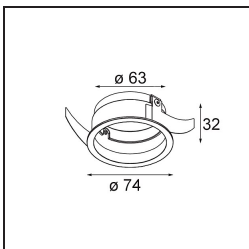

Datum
Kunde
Projekt
Art

Tetrix Straight Recessed 62 1x IP55 LED 4000K Medium DE White Matt

Spezifikationen

Material	13511438
Typ der Lichtquelle	LED
LED Typ	BRIDGELUX V8G8
LED-Technologie	COB-LED
CRI	Min. 90
Farbtemperatur	4000K
Lebensdauer	L90B10 bei 50.000 Stunden
Leuchtmittel enthalten	Ja
Anzahl Lichtquellen	1
CIE-Fluxcode	98 99 100 100 96
Binning (SDCM)	2
Lichtrichtung	Abwärts
Optik	Kollimator
Gemessene Abstrahlwinkel (°)	24,9
Eingangsspannung	Konstantstrom-Treiber erforderlich
Schutzklasse	III
Schutzart	55
Glühdrahtprüfung (°C)	850
Innen/Außen	Innen
Anwendung	Decke, Wand
Montage	Einbau
Ausschnittgröße (mm)	ø68 for Frame Recessed; ø89 for Frame Recessed TrimLess
Einbautiefe (mm)	110,0
Verstellbarkeit	Not Applicable
Abstand zum beleuchteten Objekt (m)	0,1
Primärfarbe & Primäres Finish	Weiß, Matt
Bruttogewicht (g)	146,0
Antriebsstrom (mA)	350 500
Min. forward voltage (Vf)	13,2 13,7
Max. forward voltage (Vf)	15,0 15,4
Connected load (W)	5,0 7,2
Lichtstrom pro Lampe (lm)	541 725
Effizienz (lm/W)	108 101
UGR	16 17

Bemerkung	<ul style="list-style-type: none">• Tetrix Recessed Ring oder Tube Surface nicht enthalten• Dies ist kein vollständiges Produkt. Es wird ein Tetrix Recessed Ring oder Tube Surface benötigt.• Dies ist kein vollständiges Produkt. Es wird ein Tetrix Recessed Ring oder Tube Surface benötigt.
-----------	--

TM30 & CRI Diagramm

Lichtverteilung und Lichtverteilungskurve

Diagramm

Optisches Zubehör

13515132 Honeycomb 33 Black Structure

13515038 Snoot 32 White Matt
13515032 Snoot 32 Black Structure

13515232 Light Cone 44 Black Structure
13515238 Light Cone 44 White Matt

Montagezubehör

13510083 Ring Recessed 62 1x IP55 Black Matt
13510038 Ring Recessed 62 1x IP55 White Matt

13515430 Ring Recessed Trimless 62 1x

13515530 Concrete Kit 62 150x150 1x

13515630 Concrete Ring 62 Standard Installation Housing