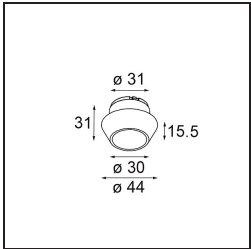

---

Opmerking	<ul style="list-style-type: none"><li>• Tetrix Recessed Ring of Tube Surface niet inbegrepen</li><li>• Dit is geen compleet product. Een Tetrix Recessed Ring of Tube Surface is vereist.</li><li>• Dit is geen compleet product. Een Tetrix Recessed Ring of Tube Surface is vereist.</li></ul>
-----------	--

---

**TM30 & CRI Diagrammen**

**Optische Accessoires**

**13515132** Honeycomb 33 Black Structure

**13515038** Snoot 32 White Matt  
**13515032** Snoot 32 Black Structure

**13515232** Light Cone 44 Black Structure  
**13515238** Light Cone 44 White Matt