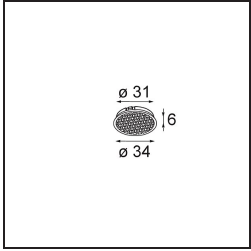

---

Opmerking	<ul style="list-style-type: none"><li>• Tetrix Recessed Ring of Tube Surface niet inbegrepen</li><li>• Dit is geen compleet product. Een Tetrix Recessed Ring of Tube Surface is vereist.</li><li>• Dit is geen compleet product. Een Tetrix Recessed Ring of Tube Surface is vereist.</li></ul>
-----------	--

---

**TM30 & CRI Diagrammen**

**Optische Accessoires**

**13515132** Honeycomb 33 Black Structure

**13515038** Snoot 32 White Matt  
**13515032** Snoot 32 Black Structure

**13515232** Light Cone 44 Black Structure  
**13515238** Light Cone 44 White Matt