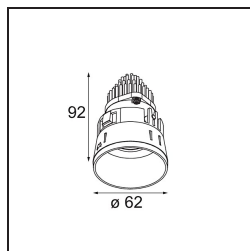

### Specificaties

Materiaal	13511383
Type Lichtbron	LED
LED type	BRIDGELUX V8G8
LED technologie	Led-COB
CRI	Min. 90
Kleurtemperatuur	3000K
Levensduur	L90B10 bij 50.000 Uur
Lamp inbegrepen	Ja
Aantal Lichtbronnen	1
CIE-fluxcode	100 100 100 100 96
Binning (SDCM)	2
Lichtrichting	Omlaag
Optisch	Collimator
Gemeten gradenbundel (°)	39,2
Ingangsspanning	Aandrijving Gelijktroom Vereist
Elektriciteitsklasse	III
IP-klasse	55
Gloeidraadtest (°C)	850
Binnen/Buiten	Binnen
Toepassing	Plafond, Wand
Montage	Inbouw
Inbouwopening (mm)	ø68 for Frame Recessed; ø89 for Frame Recessed TrimLess
Montagediepte (mm)	110,0
Verstelbaarheid	Not Applicable
Afstand tot Verlicht Voorwerp (m)	0,1
Primaire Kleur & Primaire Afwerking	Zwart, Mat
Brutogewicht (g)	146,0
Stroom driver (mA)	350      500
Min. forward voltage (Vf)	13,2      13,7
Max. forward voltage (Vf)	15,0      15,4
Connected load (W)	5,0      7,2
Lumenoutput per lampunit (lm)	539      722
Efficiëntie (lm/W)	108      100
UGR	11      12

---

Opmerking	<ul style="list-style-type: none"><li>• Tetrix Recessed Ring of Tube Surface niet inbegrepen</li><li>• Dit is geen compleet product. Een Tetrix Recessed Ring of Tube Surface is vereist.</li><li>• Dit is geen compleet product. Een Tetrix Recessed Ring of Tube Surface is vereist.</li></ul>
-----------	--