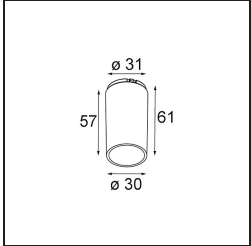

### Specificaties

Materiaal	13511383
Type Lichtbron	LED
LED type	BRIDGELUX V8G8
LED technologie	Led-COB
CRI	Min. 90
Kleurtemperatuur	3000K
Levensduur	L90B10 bij 50.000 Uur
Lamp inbegrepen	Ja
Aantal Lichtbronnen	1
CIE-fluxcode	100 100 100 100 96
Binning (SDCM)	2
Lichtrichting	Omlaag
Optisch	Collimator
Gemeten gradenbundel (°)	39,2
Ingangsspanning	Aandrijving Gelijktroom Vereist
Elektriciteitsklasse	III
IP-klasse	55
Gloeidraadtest (°C)	850
Binnen/Buiten	Binnen
Toepassing	Plafond, Wand
Montage	Inbouw
Inbouwopening (mm)	ø68 for Frame Recessed; ø89 for Frame Recessed TrimLess
Montagediepte (mm)	110,0
Verstelbaarheid	Not Applicable
Afstand tot Verlicht Voorwerp (m)	0,1
Primaire Kleur & Primaire Afwerking	Zwart, Mat
Brutogewicht (g)	146,0
Stroom driver (mA)	350      500
Min. forward voltage (Vf)	13,2      13,7
Max. forward voltage (Vf)	15,0      15,4
Connected load (W)	5,0      7,2
Lumenoutput per lampunit (lm)	539      722
Efficiëntie (lm/W)	108      100
UGR	11      12

---

Opmerking	<ul style="list-style-type: none"><li>• Tetrix Recessed Ring of Tube Surface niet inbegrepen</li><li>• Dit is geen compleet product. Een Tetrix Recessed Ring of Tube Surface is vereist.</li><li>• Dit is geen compleet product. Een Tetrix Recessed Ring of Tube Surface is vereist.</li></ul>
-----------	--

---

**TM30 & CRI Diagrammen**

**Optische Accessoires**

**13515132** Honeycomb 33 Black Structure

**13515038** Snoot 32 White Matt  
**13515032** Snoot 32 Black Structure

**13515232** Light Cone 44 Black Structure  
**13515238** Light Cone 44 White Matt