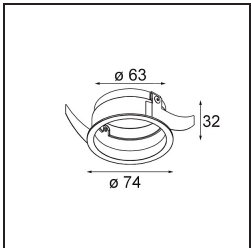

---

Opmerking	<ul style="list-style-type: none"><li>• Tetrix Recessed Ring of Tube Surface niet inbegrepen</li><li>• Dit is geen compleet product. Een Tetrix Recessed Ring of Tube Surface is vereist.</li><li>• Dit is geen compleet product. Een Tetrix Recessed Ring of Tube Surface is vereist.</li></ul>
-----------	--

---

**TM30 & CRI Diagrammen**

**Optische Accessoires**

**13515132** Honeycomb 33 Black Structure

**13515038** Snoot 32 White Matt  
**13515032** Snoot 32 Black Structure

**13515232** Light Cone 44 Black Structure  
**13515238** Light Cone 44 White Matt

**Installatie Accessoires**

**13510083** Ring Recessed 62 1x IP55 Black Matt  
**13510038** Ring Recessed 62 1x IP55 White Matt

**13515430** Ring Recessed Trimless 62 1x

**13515530** Concrete Kit 62 150x150 1x